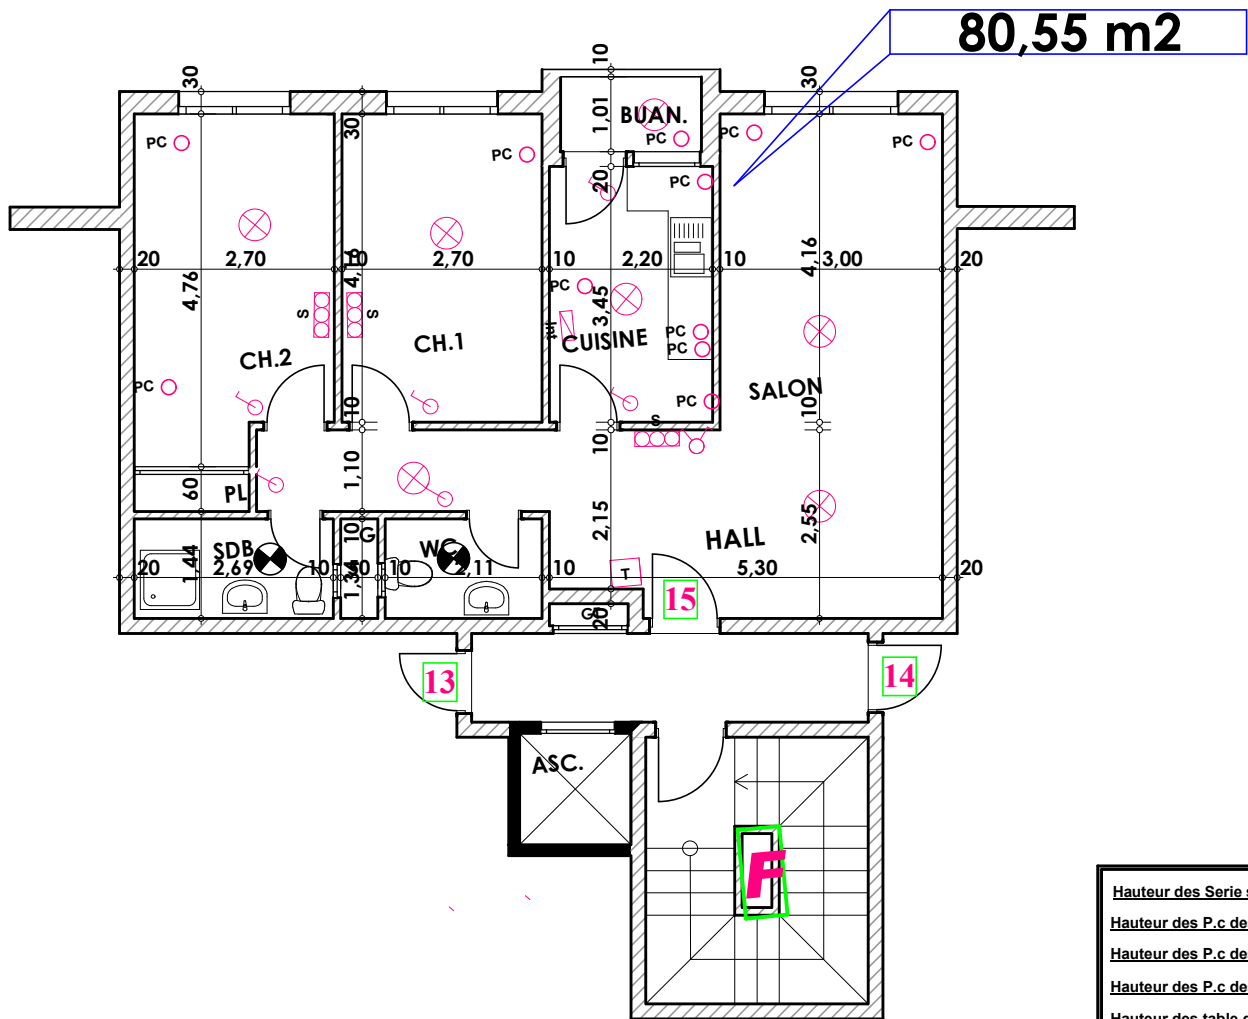

Type: F15

Imm. F - appt 15 - 4^{eme} etage

Tranche 01

Surface .Appartement + murs et piliers
= 80,55 m²

Hauteur des Serie sur Mur = 1.40 m
Hauteur des P.c des chambre = 0.47 m
Hauteur des P.c des Salon = 1.10 m
Hauteur des P.c des cuisine = 1.15 m
Hauteur des table de cuisine = 0.87 m

LEGENDE

- OTV — Télévision
- OTI — Téléphone
- PC — Prise de Courant
- SC — Serie
- ⊗ — Lampe
- ⊙ — Applique

- ⊗ — Interrupteur simple aluage
- ⊗ — Interrupteur double aluage
- ⊗ — Interrupteur va et vien
- ⊗ — Interrupteur double va et vien
- Interphone
- Tableau
- Applique etanche
- Lampe etanche