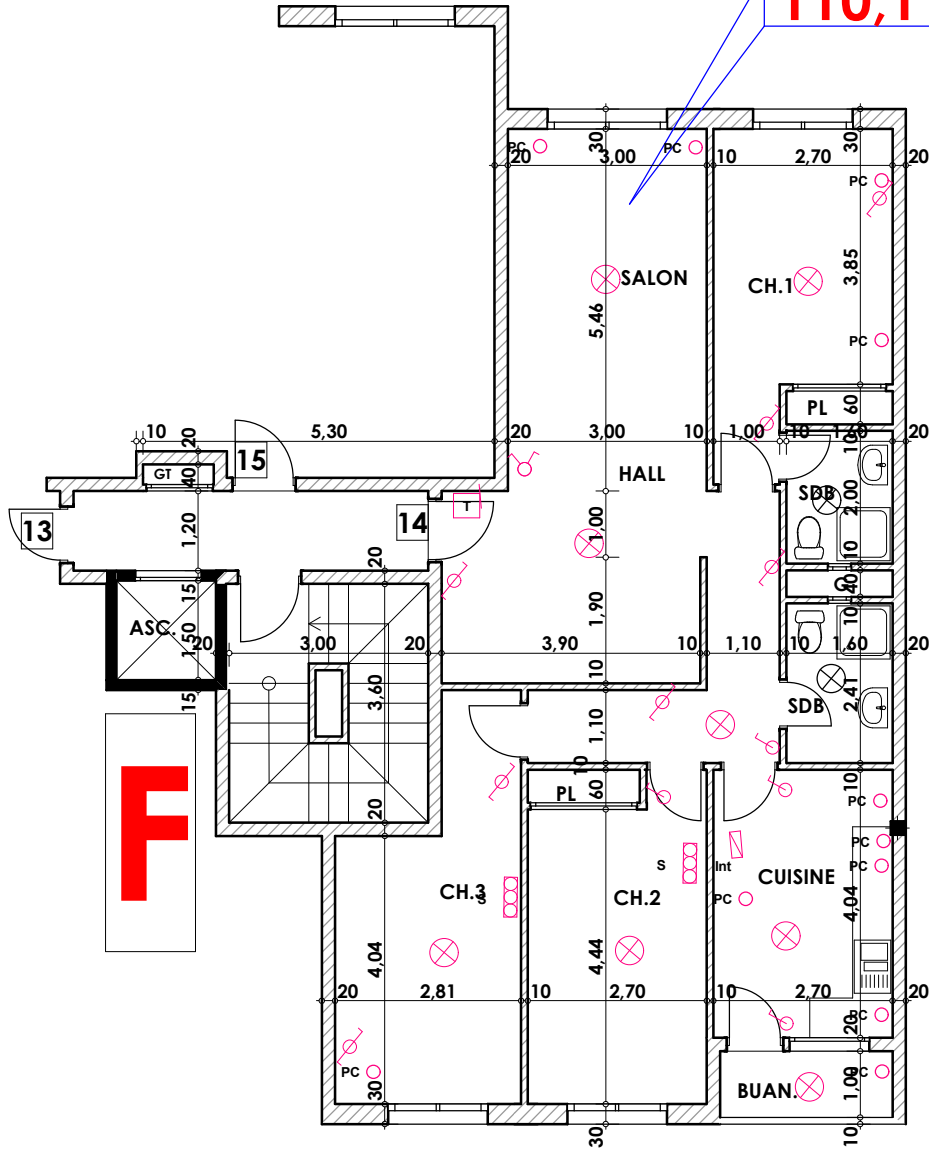

Type: F14

Imm. F - apt 14 - 4^{eme} Etage

Tranche 01

Surface .Appartement + murs et piliers = 110.10 m²

110,11 m²

F

LEGENDE

- | | |
|-----------------------|-----------------------------|
| TI — Téléphone | Interrup. simple aluage |
| TV — Télévision | Interrup. double aluage |
| Pa — Parabole | Interrup. va et vien |
| PC — Prise de Courant | Interrup. double va et vien |
| Serie | Interphone |
| Lampe | Tableau |
| Aplique | Aplique etanche |
| | Lampe etanche |

Hauteur des Serie sur Mur = 1.40 m
Hauteur des P.c des chambre = 0.47 m
Hauteur des P.c des Salon = 1.10 m
Hauteur des P.c des cuisine = 1.15 m
Hauteur des table de cuisine = 0.87 m