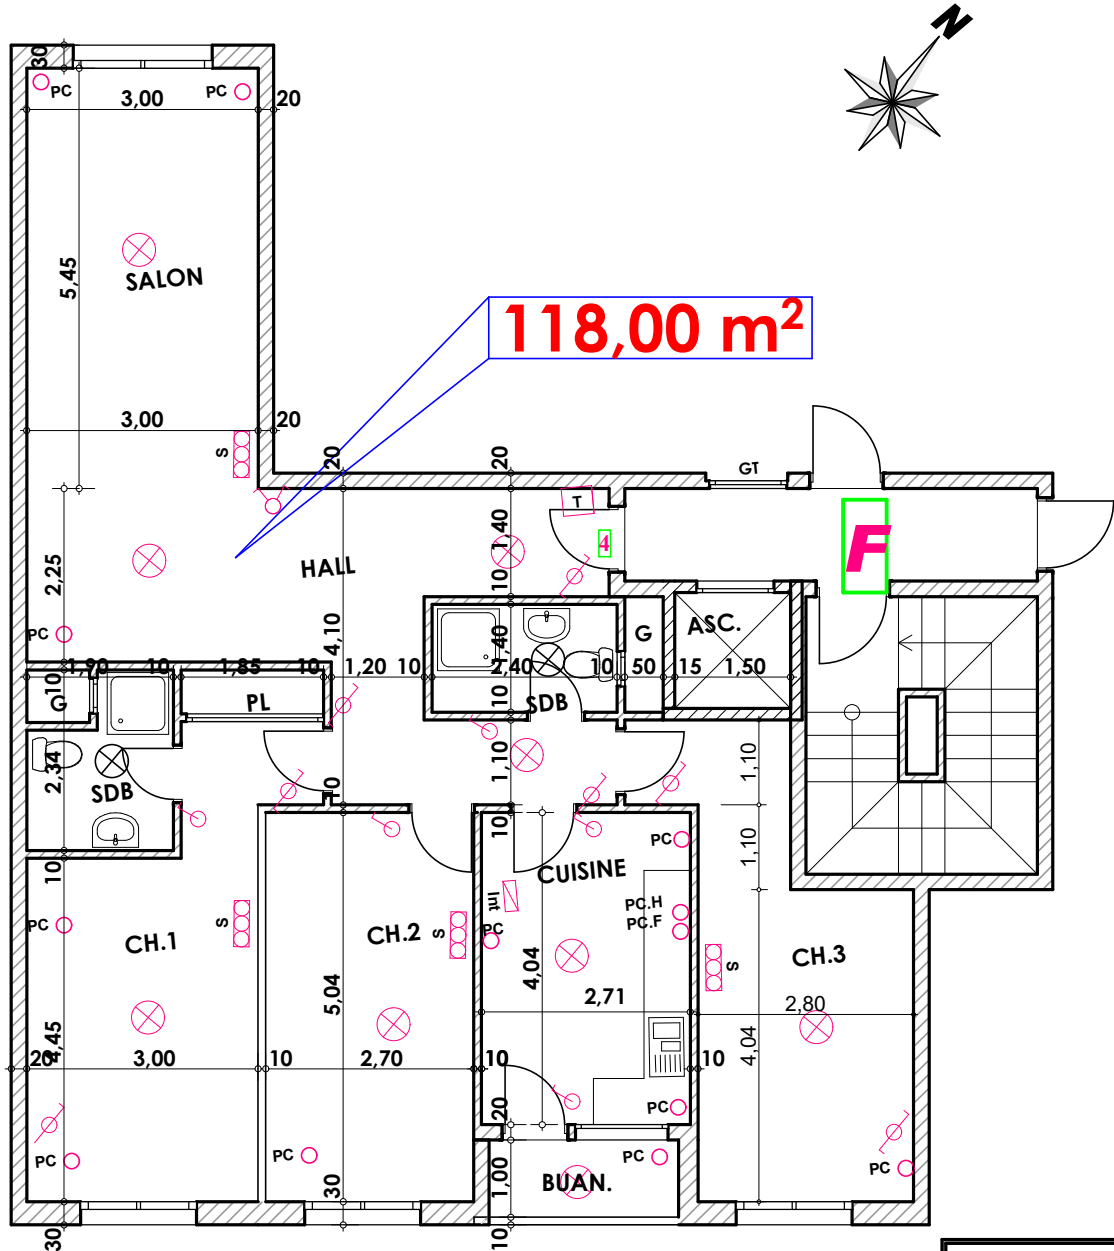

Type: F13

Imm. F - apt 13- 4^{eme} etage

Tranche 01

**Surface .Appartement + murs et piliers
= 118,00m²**

Hauteur des Serie sur Mur = 1.40 m
Hauteur des P.c des chambre = 0.47 m
Hauteur des P.c des Salon = 1.10 m
Hauteur des P.c des cuisine = 1.15 m
Hauteur des table de cuisine = 0.87 m

LEGENDE

TV	— Télévision	Interrupteur simple alumage
TI	— Téléphone	Interrupteur double alumage
PC	— Prise de Courant	Interrupteur va et vien
S	— Serie	Interrupteur double va et vien
—	Lampe	Interphone
—	Aplique	Tableau
		Aplique etanche
		Lampe etanche