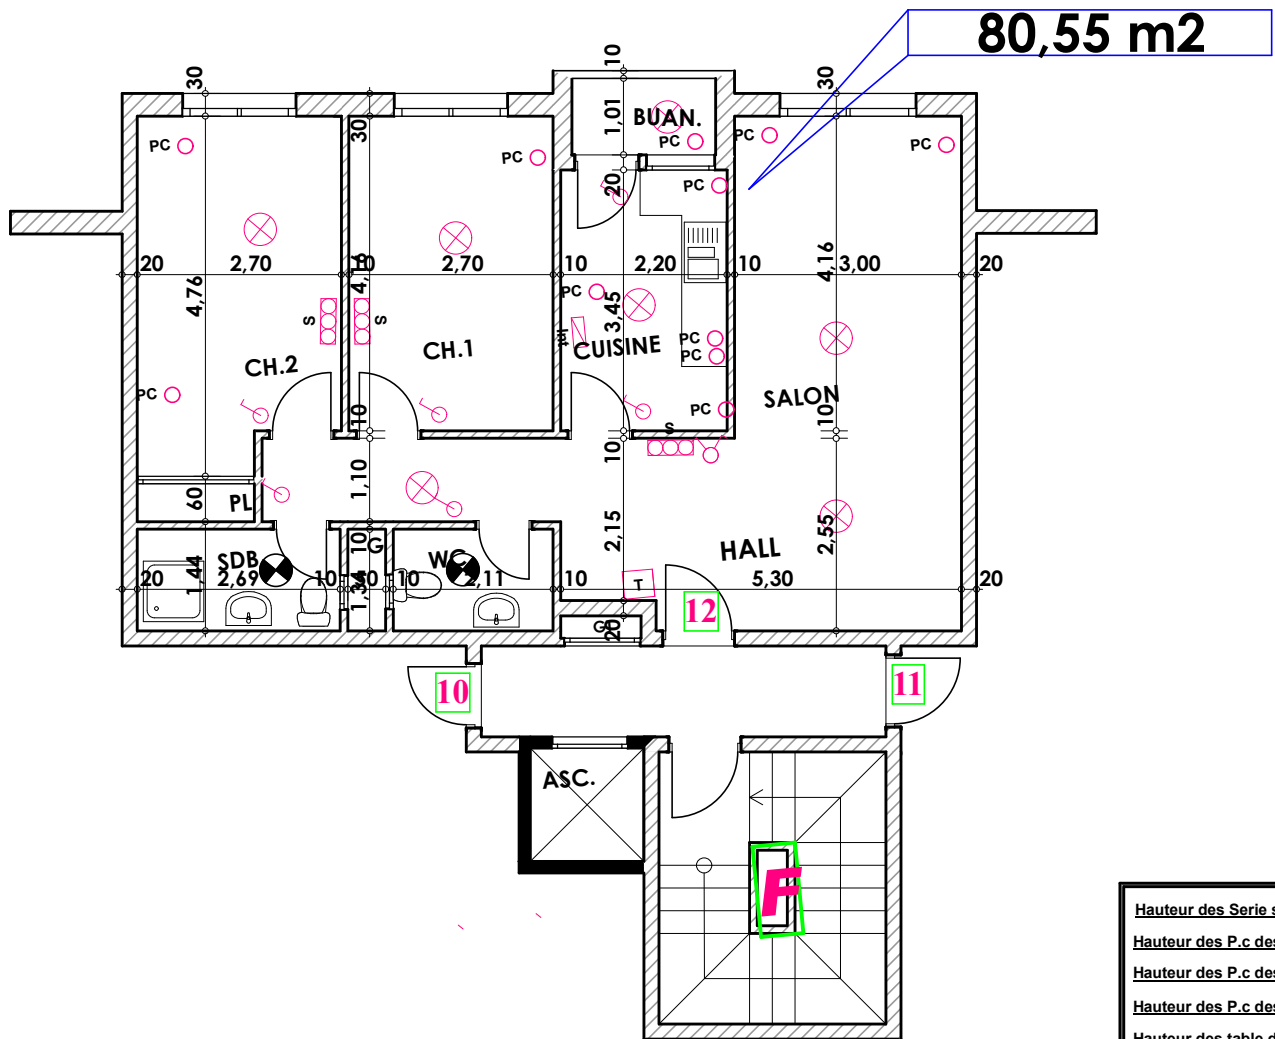

Type: F12

Imm. F - appt 12 - 3^{eme} etage

Tranche 01

Surface .Appartement + murs et piliers
= 80,55 m²

Hauteur des Serie sur Mur = 1.40 m
Hauteur des P.c des chambre = 0.47 m
Hauteur des P.c des Salon = 1.10 m
Hauteur des P.c des cuisine = 1.15 m
Hauteur des table de cuisine = 0.87 m

LEGENDE

- TV — Télévision
- TI — Téléphone
- PC — Prise de Courant
- S — Serie
- ⊗ — Lampe
- ⊕ — Applique

- ⊗ — Interrupteur simple alumage
- ⊗ — Interrupteur double alumage
- ⊗ — Interrupteur va et vien
- ⊗ — Interrupteur double va et vien
- ⊗ — Interphone
- T — Tableau
- ⊗ — Applique etanche
- ⊗ — Lampe etanche