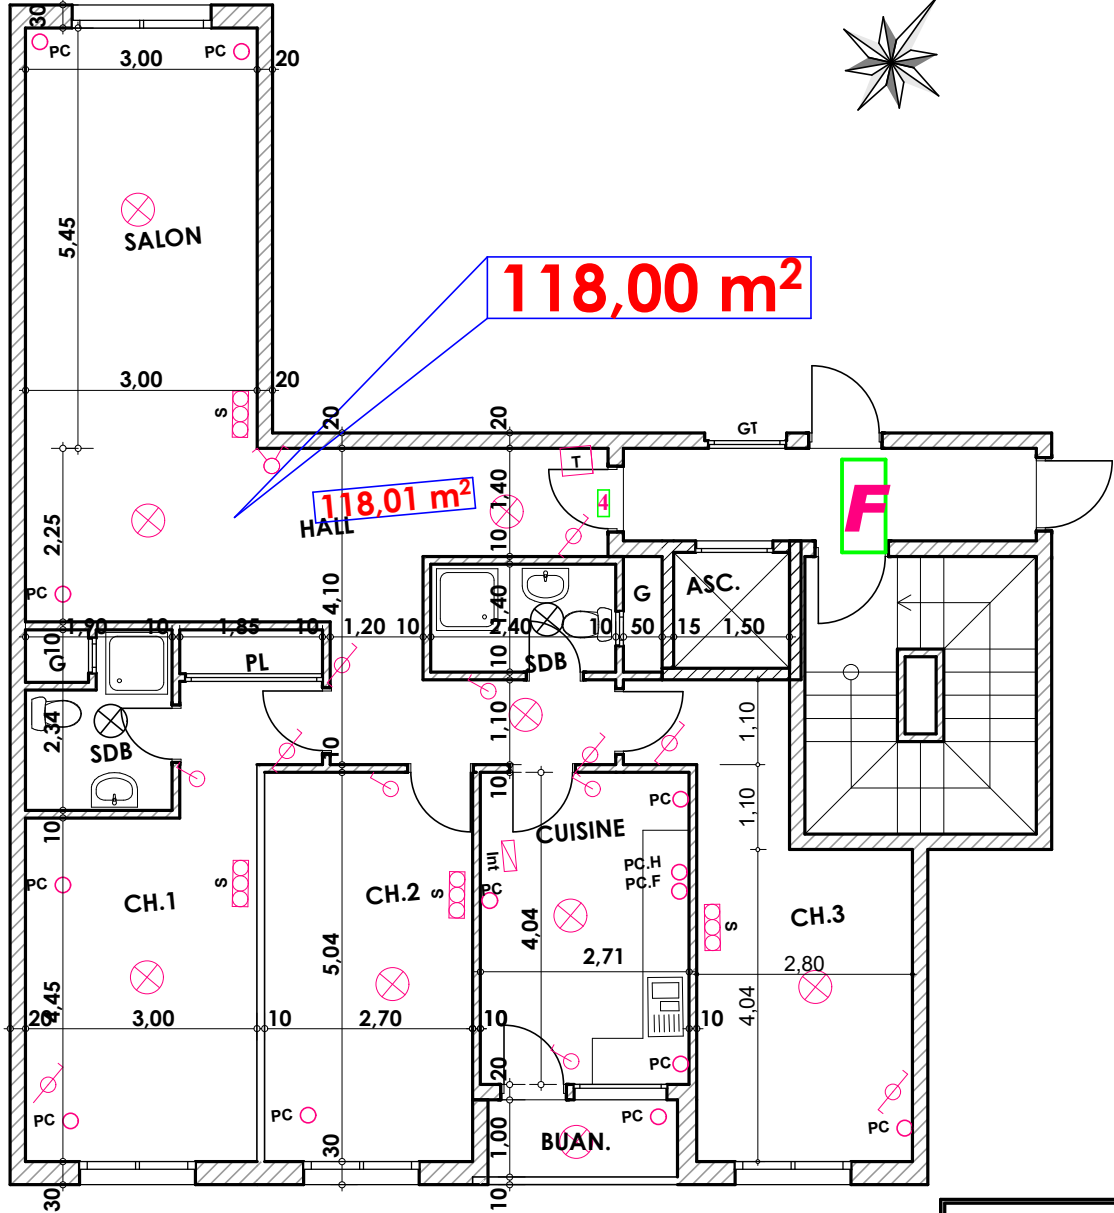

**Type: F10**

**Imm. F - apt 10- 3<sup>eme</sup> etage**

**Tranche 01**

**Surface .Appartement + murs et piliers  
= 118,00m<sup>2</sup>**

Hauteur des Serie sur Mur = 1.40 m  
Hauteur des P.c des chambre = 0.47 m  
Hauteur des P.c des Salon = 1.10 m  
Hauteur des P.c des cuisine = 1.15 m  
Hauteur des table de cuisine = 0.87 m

**LEGENDE**

TV — Télévision	Interrupteur simple aluage
TI — Téléphone	Interrupteur double aluage
PC — Prise de Courant	Interrupteur va et vien
Serie	Interrupteur double va et vien
Lampe	Interphone
Aplique	Tableau
	Aplique etanche
	Lampe etanche