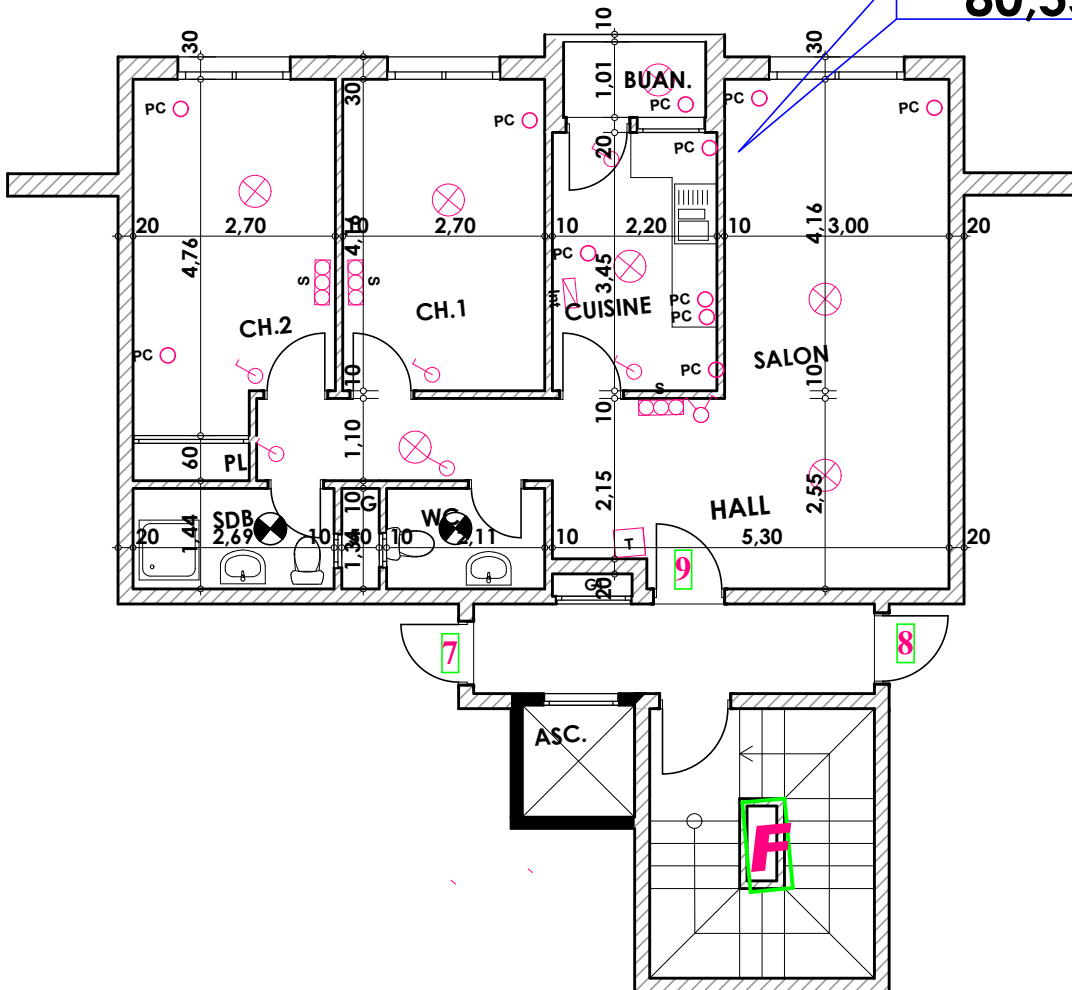

Type: F09

Imm. F - appt 09 - 2^{eme} etage

Tranche 01

**Surface .Appartement + murs et piliers
= 80,55 m²**

80,55 m²

Hauteur des Serie sur Mur = 1.40 m
Hauteur des P.c des chambre = 0.47 m
Hauteur des P.c des Salon = 1.10 m
Hauteur des P.c des cuisine = 1.15 m
Hauteur des table de cuisine = 0.87 m

LEGENDE

- OTV — Télévision
- OTI — Téléphone
- PC — Prise de Courant
- SI — Serie
- ⊗ — Lampe
- ⊘ — Applique

- ⊗ — Interrupteur simple aluage
- ⊘ — Interrupteur double aluage
- ⊗ — Interrupteur va et vien
- ⊘ — Interrupteur double va et vien
- IP — Interphone
- T — Tableau
- ▲ — Applique etanche
- — Lampe etanche