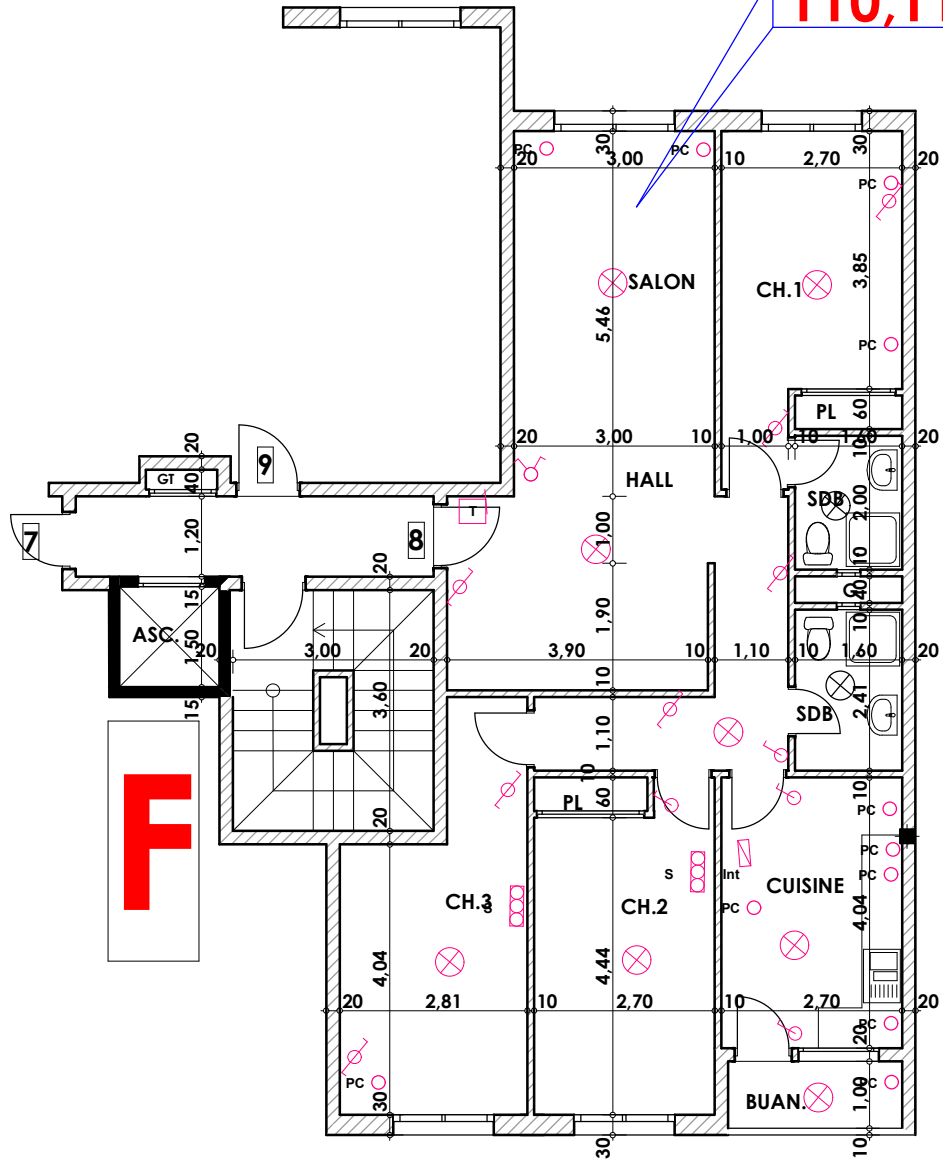

Type: F08

Imm. F - apt 08 - 2^{eme} Etage

Tranche 01

Surface .Appartement + murs et piliers = 110.10 m²

110,11 m²

F

LEGENDE

- TI - Téléphone
- TV - Télévision
- Pa - Parabole
- PC - Prise de Courant
- Serie
- Lampe
- Aplique
- Interrupteur simple aluage
- Interrupteur double aluage
- Interrupteur va et vien
- Interrupteur double va et vien
- Interphone
- Tableau
- Aplique etanche
- Lampe etanche

Hauteur des Serie sur Mur = 1.40 m
Hauteur des P.c des chambre = 0.47 m
Hauteur des P.c des Salon = 1.10 m
Hauteur des P.c des cuisine = 1.15 m
Hauteur des table de cuisine = 0.87 m