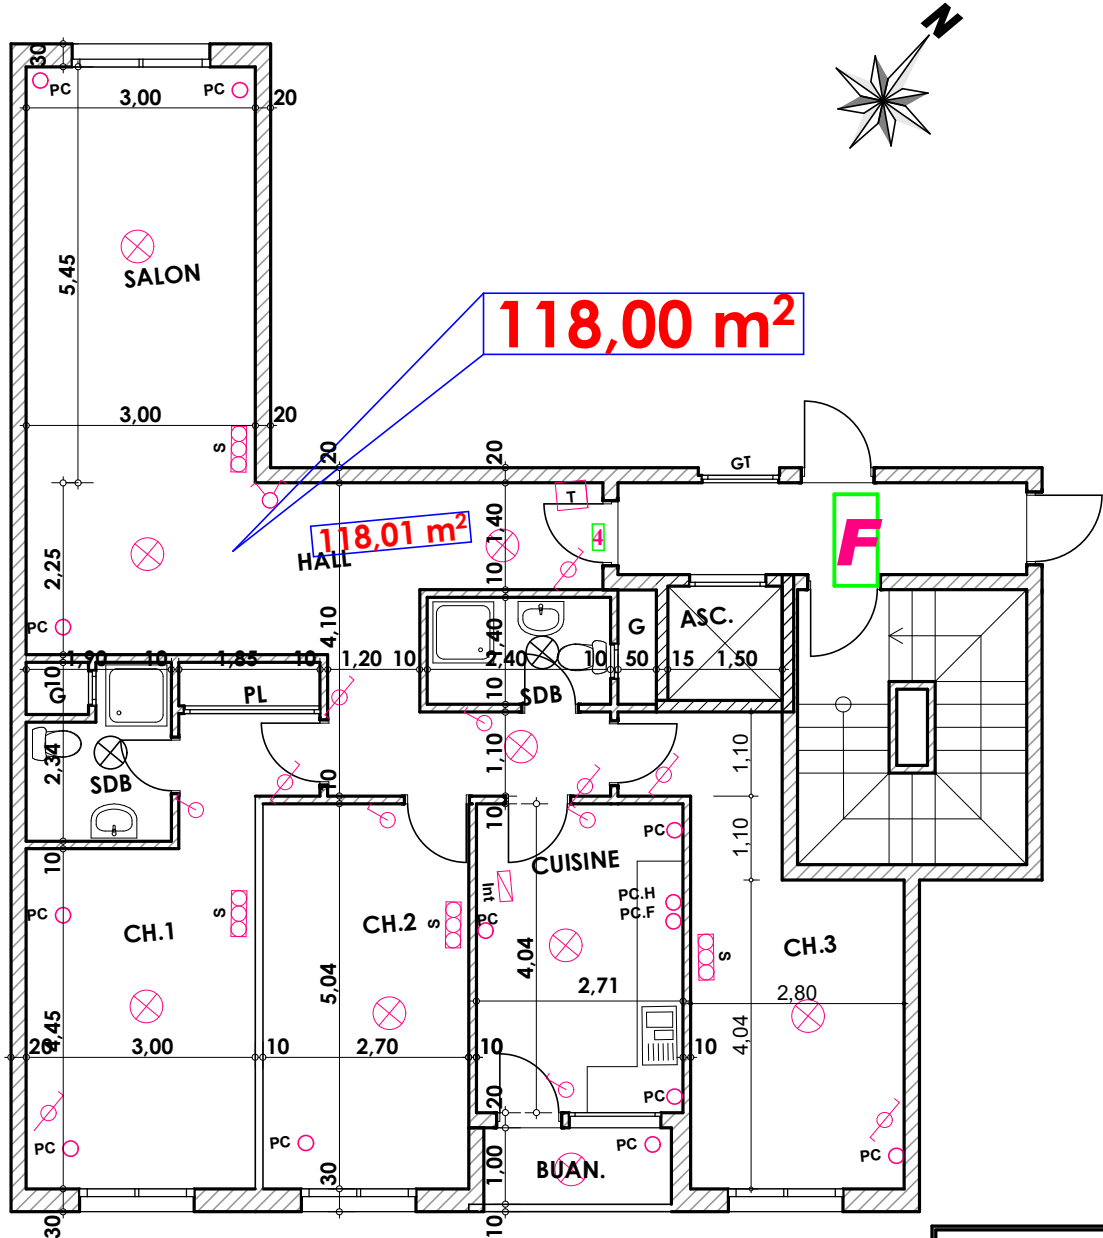

Type: F07

Imm. F - apt 07 - 2^{eme} etage

Tranche 01

**Surface .Appartement + murs et piliers
= 118,00m²**

Hauteur des Serie sur Mur = 1.40 m
Hauteur des P.c des chambre = 0.47 m
Hauteur des P.c des Salon = 1.10 m
Hauteur des P.c des cuisine = 1.15 m
Hauteur des table de cuisine = 0.87 m

LEGENDE

	— Télévision		Interrupteur simple alumage
	— Téléphone		Interrupteur double alumage
	— Prise de Courant		Interrupteur va et vien
	— Serie		Interrupteur double va et vien
	— Lampe		Interphone
	— Applique		Tableau
			Aplique etanche
			Lampe etanche