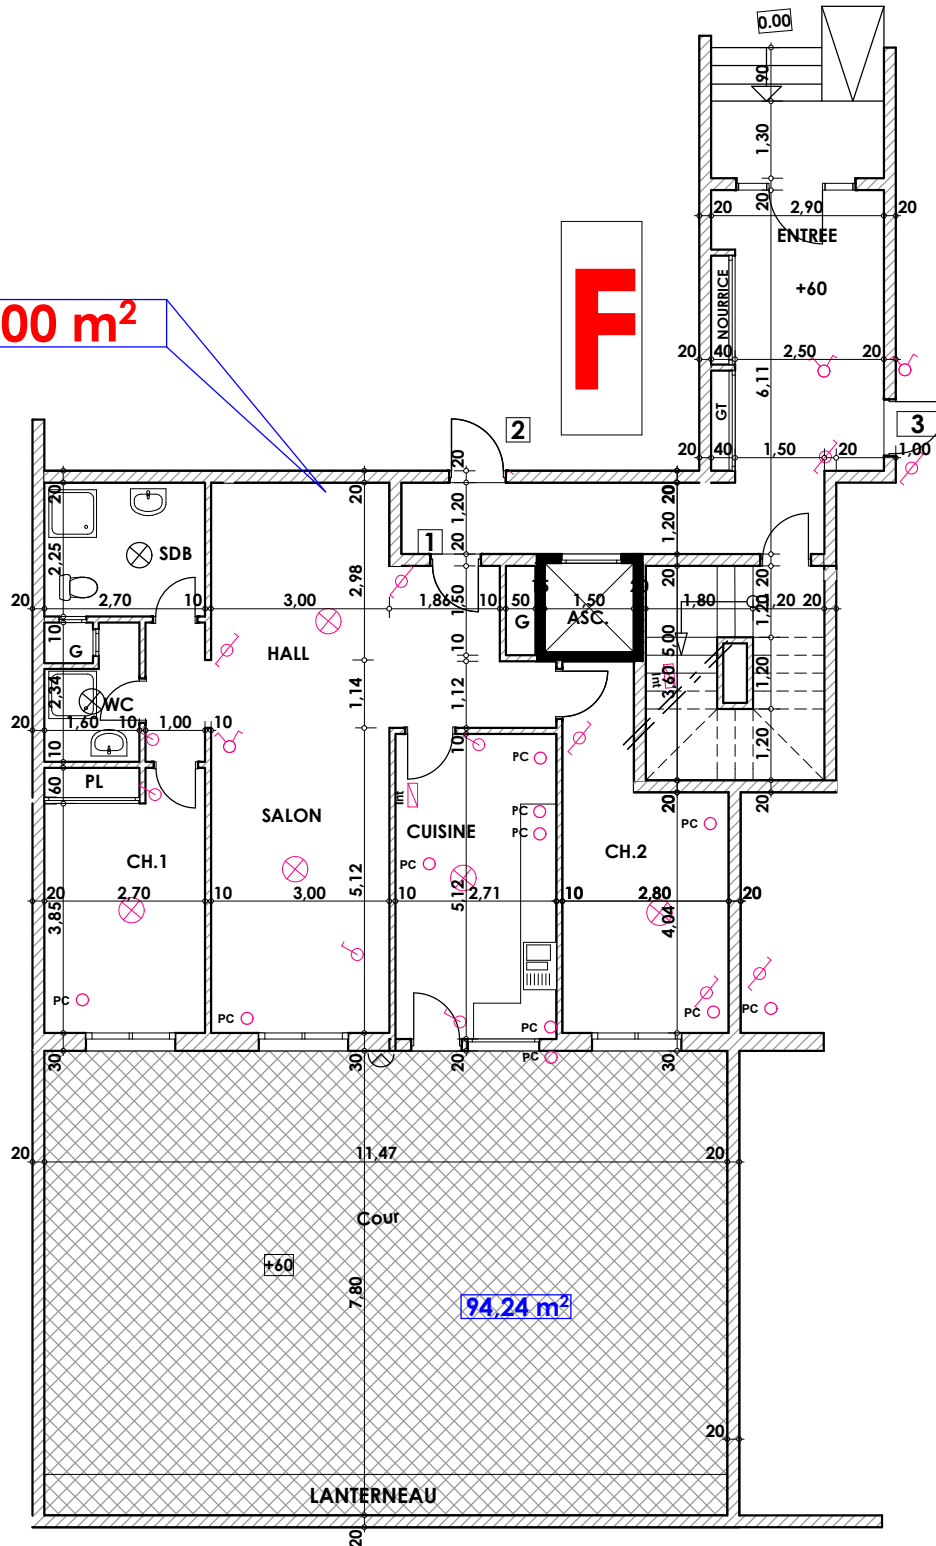

Type: F01

Imm. F - apt 01 - Rez de chaussée

Tranche 01

Surface .Appartement + murs et piliers = 97.00m²
Surface Cour = 94.20 m²

97,00 m²

LEGENDE

TI - Téléphone	Interrupteur simple aluage
OTV - Télévision	Interrupteur double aluage
Pa - Parabole	Interrupteur va et vien
PC - Prise de Courant	Interrupteur double va et vien
— Serie	Interphone
— Lampe	Tableau
— Applique	Applique etanche
	Lampe etanche

Hauteur des Serie sur Mur = 1.40 m
Hauteur des P.c des chambre = 0.47 m
Hauteur des P.c des Salon = 1.10 m
Hauteur des P.c des cuisine = 1.15 m
Hauteur des table de cuisine = 0.87 m