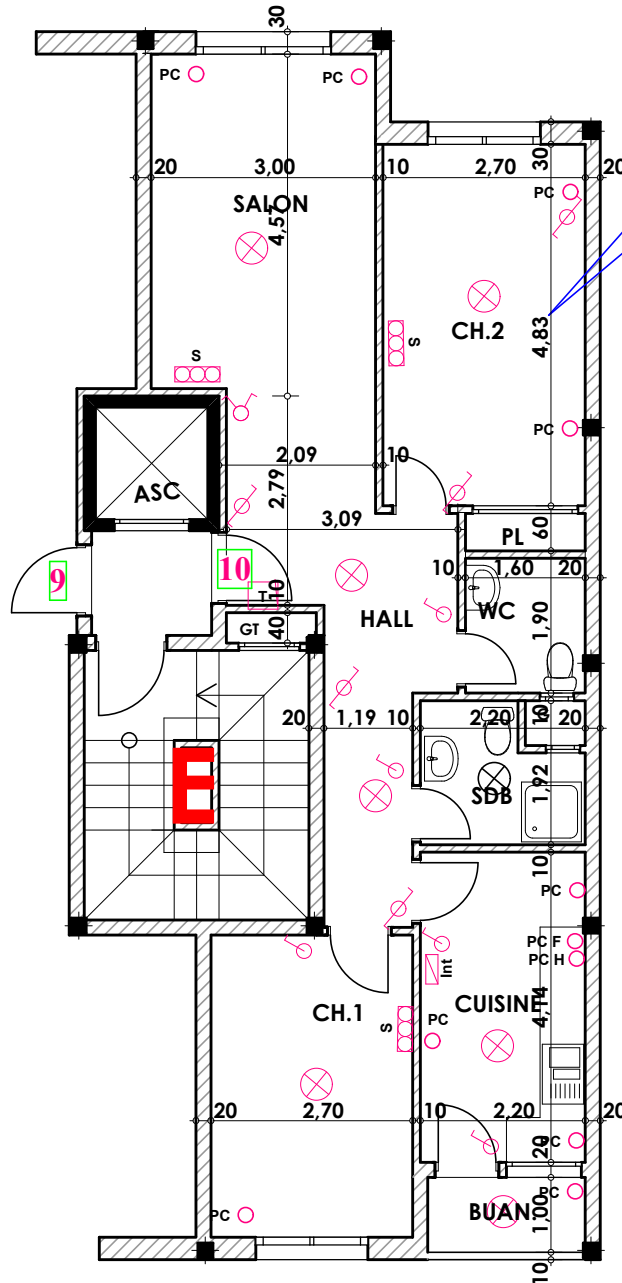

Type: E10

Imm. E - apt 10 - 4<sup>eme</sup> etage

Tranche 01

Surface .Appartement + murs et piliers  
= 80,40m<sup>2</sup>

80,40 m<sup>2</sup>

Hauteur des Serie sur Mur = 1.40 m  
Hauteur des P.c des chambre = 0.47 m  
Hauteur des P.c des Salon = 1.10 m  
Hauteur des P.c des cuisine = 1.15 m  
Hauteur des table de cuisine = 0.87 m

LEGENDE

- TV — Télévision
- TI — Téléphone
- PC — Prise de Courant
- S — Serie
- ⊗ — Lampe
- ⊙ — Applique

- ⊗ — Interrupteur simple alimage
- ⊗ — Interrupteur double alimage
- ⊗ — Interrupteur va et vien
- ⊗ — Interrupteur double va et vien
- Int — Interphone
- T — Tableau
- ▲ — Applique etanche
- ⊗ — Lampe etanche