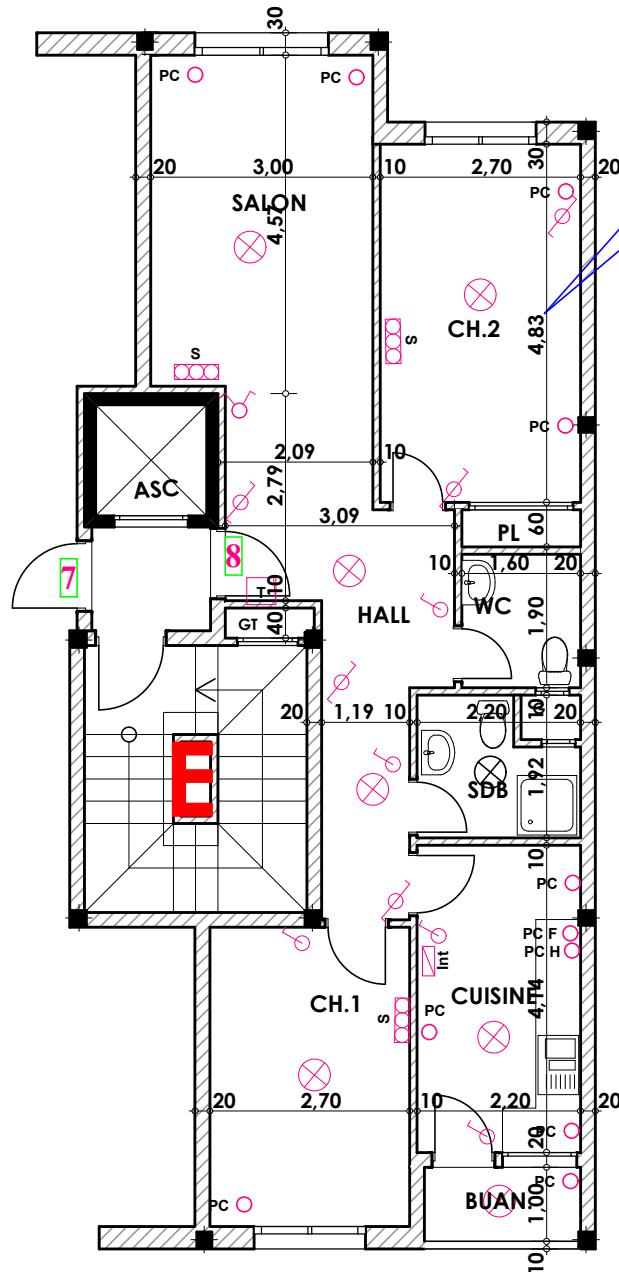

**Type: E08**

**Imm. E - appt 08 - 3<sup>eme</sup> etage**

**Tranche 01**

**Surface .Appatement + murs et piliers  
= 80,40m<sup>2</sup>**

**80,40 m<sup>2</sup>**

Hauteur des Serie sur Mur = 1.40 m  
Hauteur des P.c des chambre = 0.47 m  
Hauteur des P.c des Salon = 1.10 m  
Hauteur des P.c des cuisine = 1.15 m  
Hauteur des table de cuisine = 0.87 m

**LEGENDE**

- TV - Télévision
- TI - Téléphone
- PC - Prise de Courant
- S - Serie
- ⊗ - Lampe
- ◐ - Applique

- ⊗ - Interrupteur simple alimage
- ⊗ - Interrupteur double alimage
- ⊗ - Interrupteur va et vien
- ⊗ - Interrupteur double va et vien
- ⊗ - Interphone
- ⊗ - Tableau
- ⊗ - Applique etanche
- ⊗ - Lampe etanche