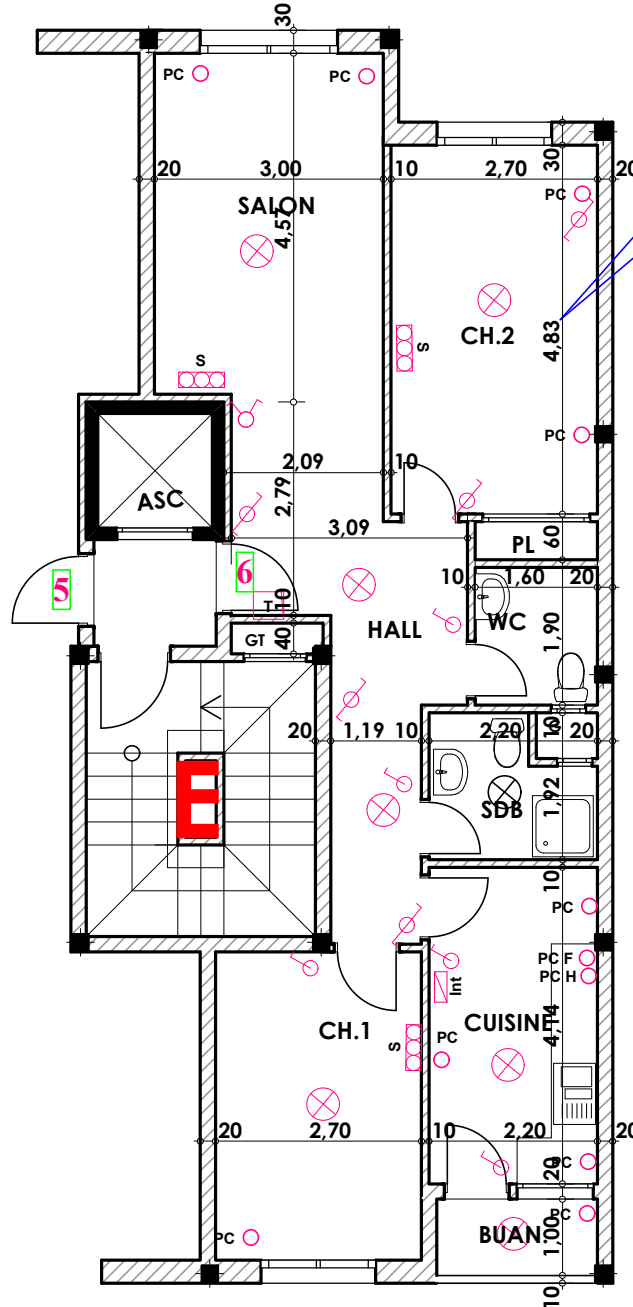

Type: E06

Imm. E - appt 06 - 2^{eme} etage

Tranche 01

Surface .Appartement + murs et piliers
= 80,40m²

80,40 m²

Hauteur des Serie sur Mur = 1.40 m
Hauteur des P.c des chambre = 0.47 m
Hauteur des P.c des Salon = 1.10 m
Hauteur des P.c des cuisine = 1.15 m
Hauteur des table de cuisine = 0.87 m

LEGENDE

- TV — Télévision
- TI — Téléphone
- PC — Prise de Courant
- S — Serie
- ⊗ — Lampe
- ⊙ — Applique

- ⊗ — Interrupteur simple alimage
- ⊗ — Interrupteur double alimage
- ⊗ — Interrupteur va et vien
- ⊗ — Interrupteur double va et vien
- Int — Interphone
- T — Tableau
- ⊗ — Applique etanche
- ⊗ — Lampe etanche