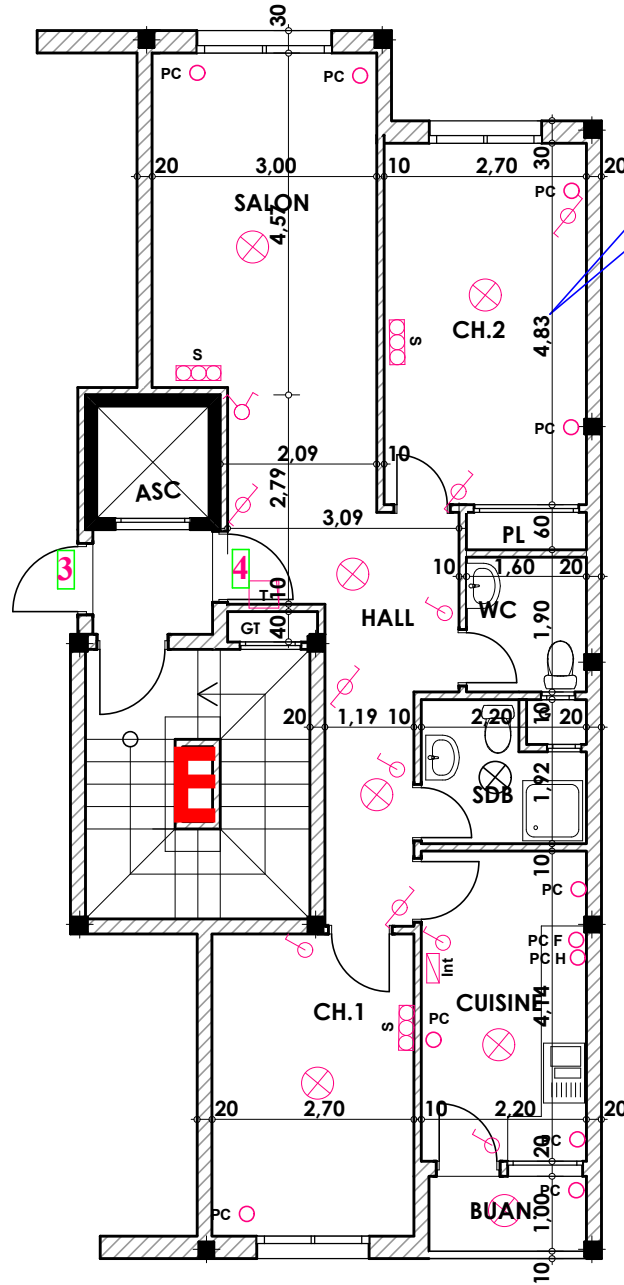

Type: E04

Imm. E - appt 04 - 1^{er} etage

Tranche 01

**Surface .Appartement + murs et piliers
= 80,40m²**

80,40 m²

Hauteur des Serie sur Mur = 1.40 m
Hauteur des P.c des chambre = 0.47 m
Hauteur des P.c des Salon = 1.10 m
Hauteur des P.c des cuisine = 1.15 m
Hauteur des table de cuisine = 0.87 m

LEGENDE

- TV — Télévision
- TI — Téléphone
- PC — Prise de Courant
- ⊞ — Serie
- ⊗ — Lampe
- ⊘ — Applique

- ⊞ — Interrupteur simple aluage
- ⊞ — Interrupteur double aluage
- ⊞ — Interrupteur va et vien
- ⊞ — Interrupteur double va et vien
- ⊞ — Interphone
- ⊞ — Tableau
- ⊞ — Applique etanche
- ⊞ — Lampe etanche