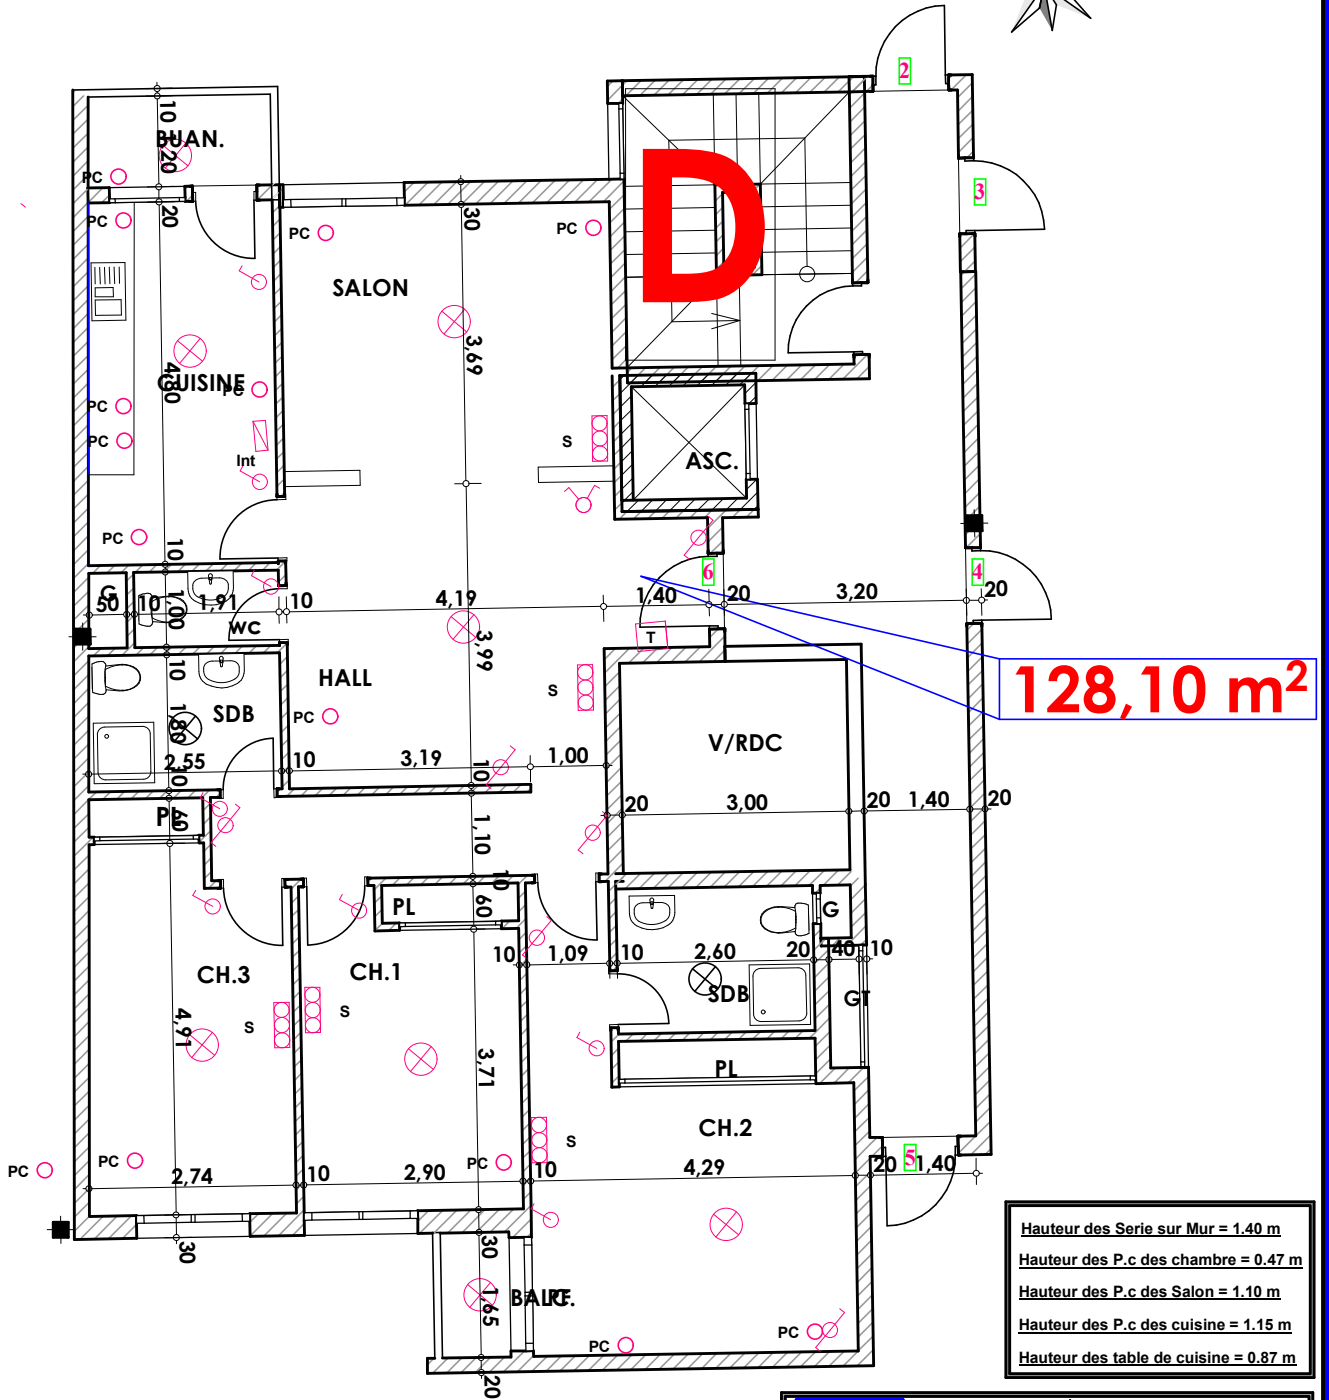

Type: D21

Imm. D - appt 21 - 4^{eme} etage

Tranche 01

**Surface .Appartement + murs et piliers
= 128,10m²**

LEGENDE

- TV - Télévision
- TI - Téléphone
- PC - Prise de Courant
- Serie
- Lampe
- Aplique

- Interrupteur simple alumage
- Interrupteur double alumage
- Interrupteur va et vien
- Interrupteur double va et vien
- Interphone
- Tableau
- Aplique etanche
- Lampe etanche