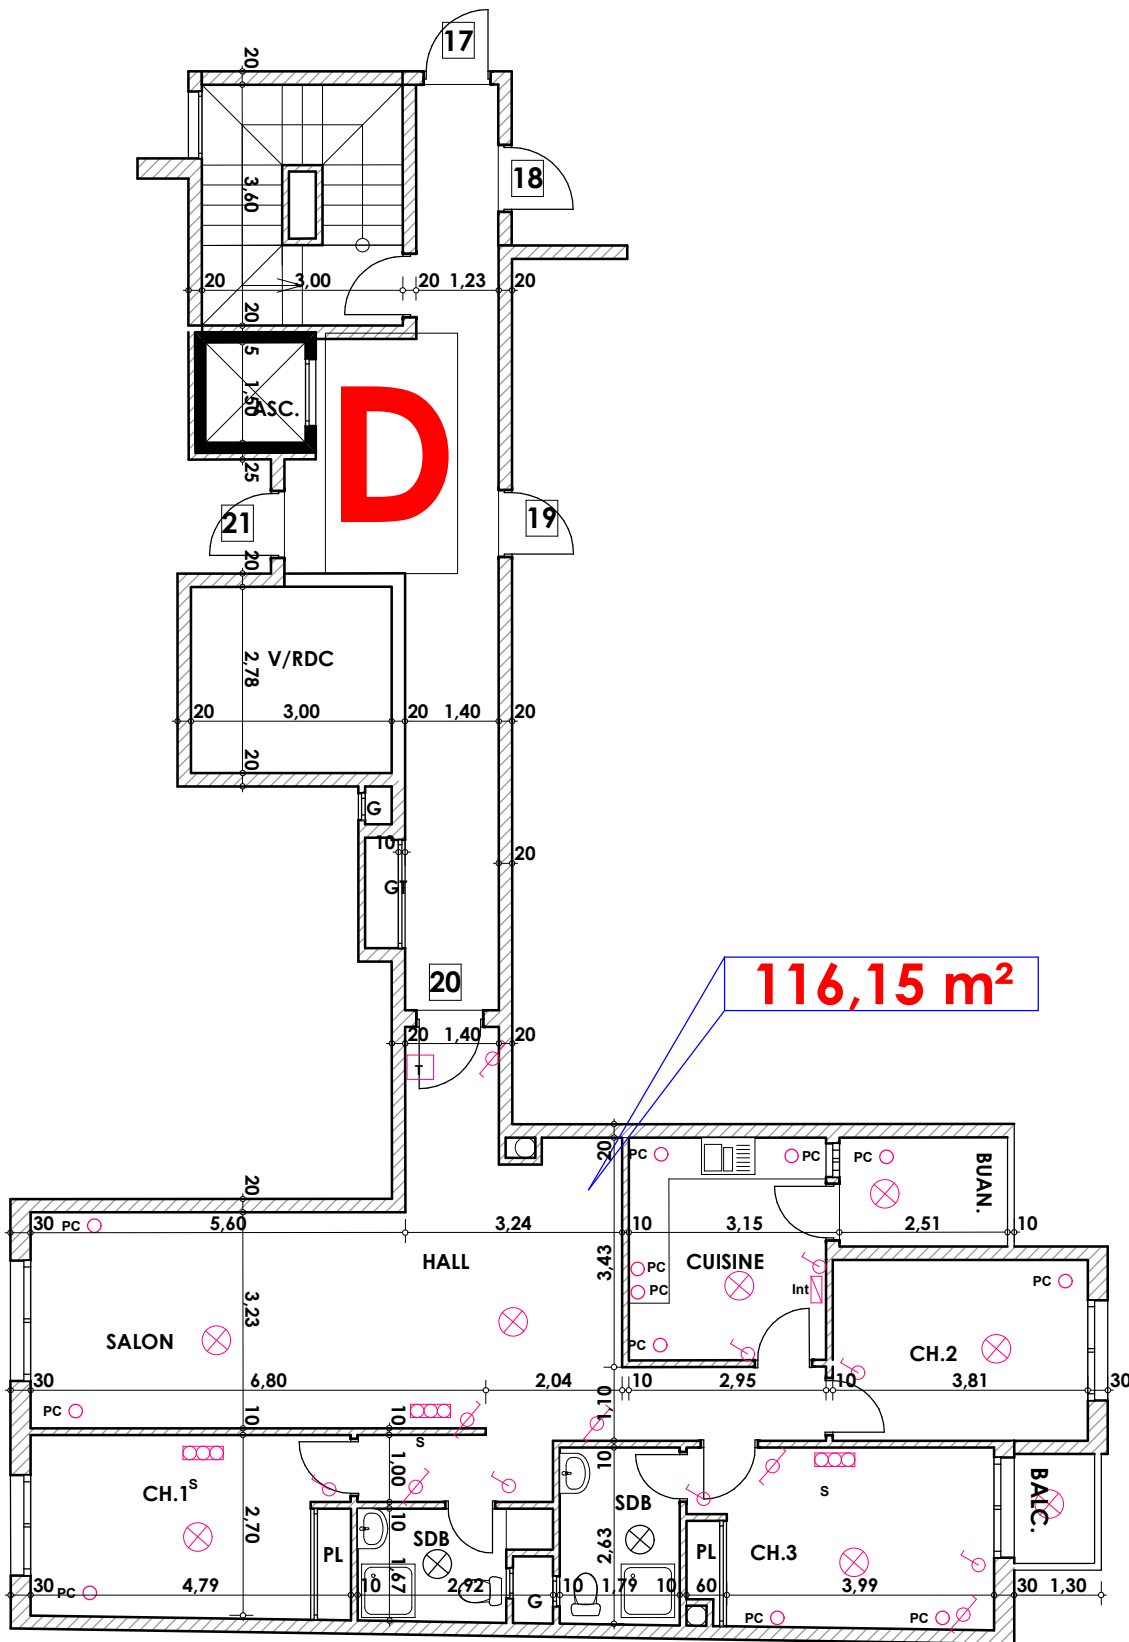

Surface .Appartement + murs et piliers = 116.15 m²

LEGENDE			
	Téléphone		Interrupteur simple aluage
	Télévision		Interrupteur double aluage
	Parabole		Interrupteur va et vien
	Prise de Courant		Interrupteur double va et vien
	Serie		Interphone
	Lampe		Tableau
	Aplique		Aplique etanche
			Lampe etanche

Hauteur des Serie sur Mur = 1.40 m
Hauteur des P.c des chambre = 0.47 m
Hauteur des P.c des Salon = 1.10 m
Hauteur des P.c des cuisine = 1.15 m
Hauteur des table de cuisine = 0.87 m