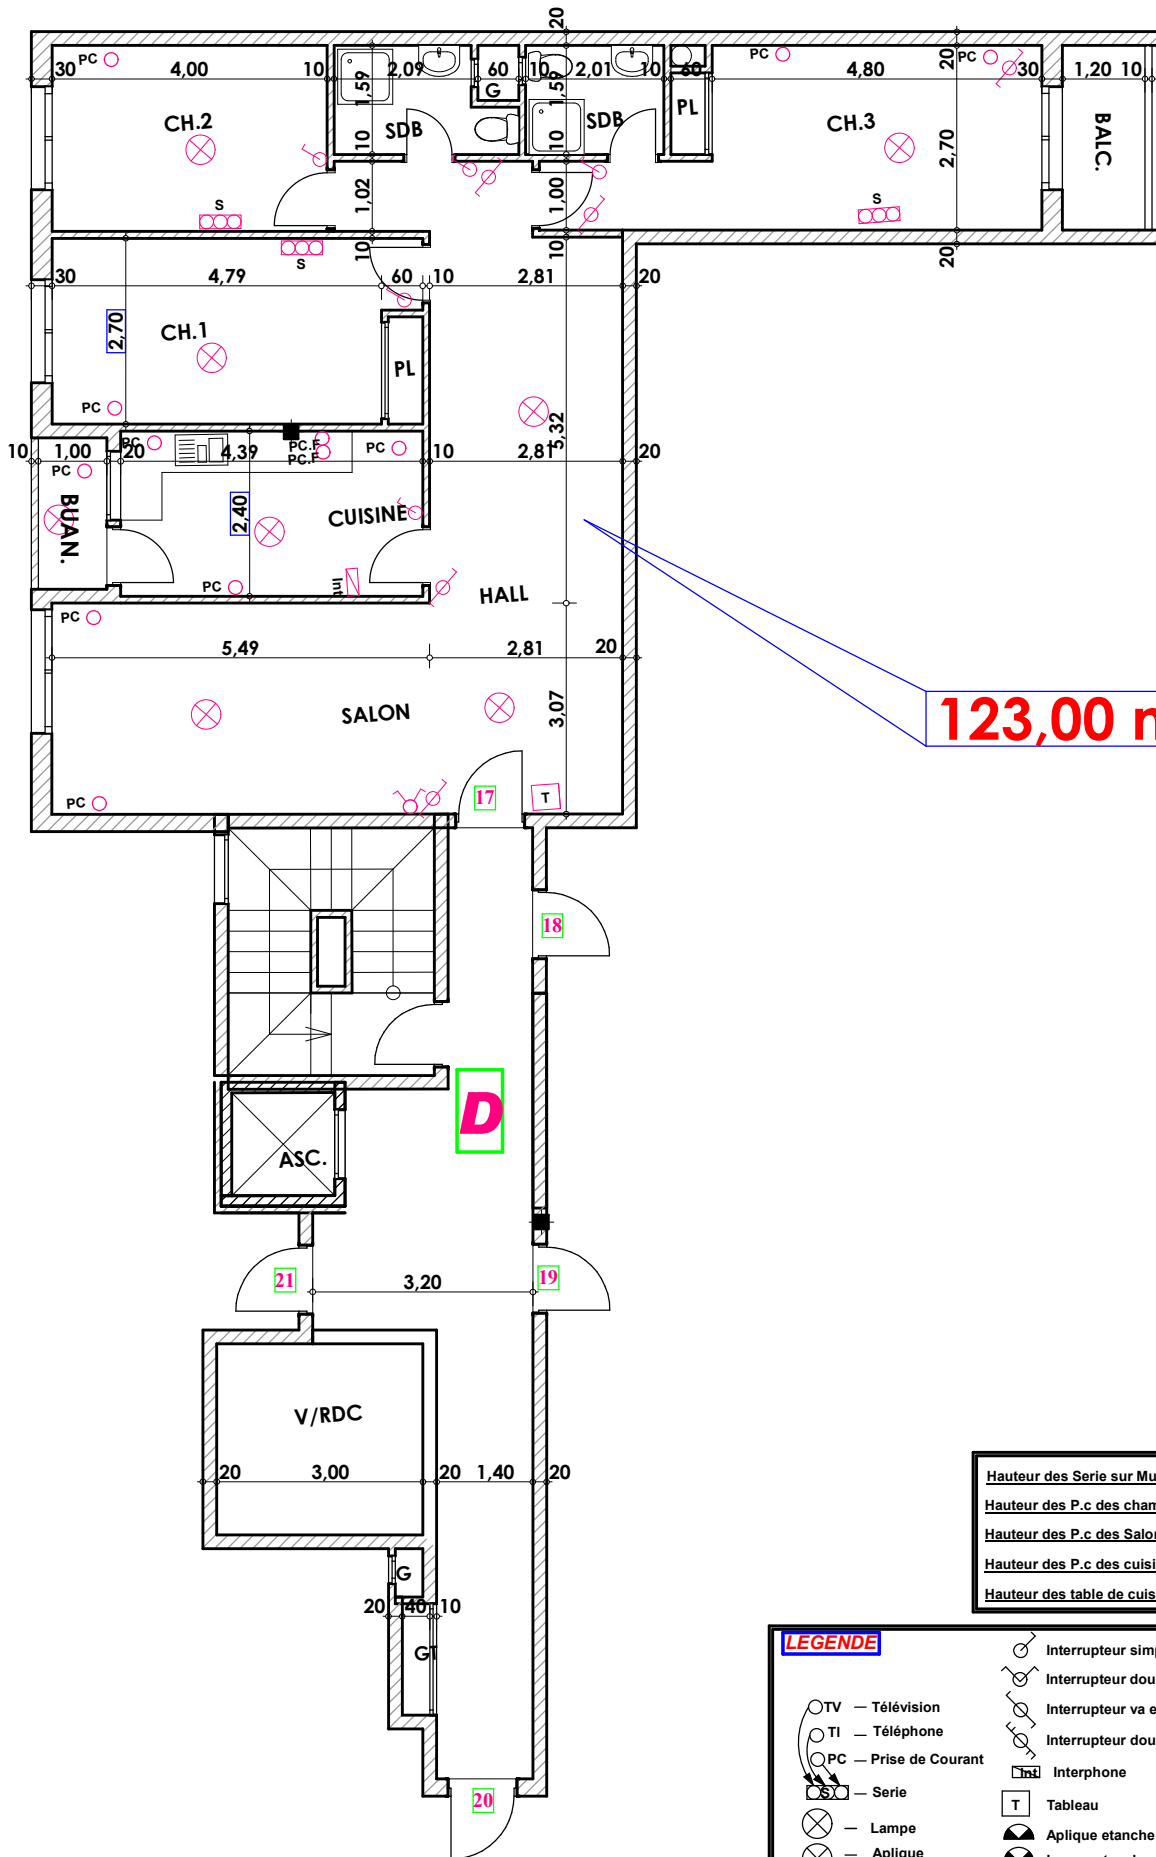

Type: D17

Imm. D - appt 17 - 4^{eme} etage

Tranche 01

Surface .Appartement + murs et piliers
= 123,00m²

123,00 m²

Hauteur des Serie sur Mur = 1.40 m
Hauteur des P.c des chambre = 0.47 m
Hauteur des P.c des Salon = 1.10 m
Hauteur des P.c des cuisine = 1.15 m
Hauteur des table de cuisine = 0.87 m

LEGENDE			
TV	— Télévision	⊗	Interrupteur simple aluage
TI	— Téléphone	⊗	Interrupteur double aluage
PC	— Prise de Courant	⊗	Interrupteur va et vien
S	— Serie	⊗	Interrupteur double va et vien
⊗	— Lampe	⊗	Interphone
⊗	— Applique	T	Tableau
		⊗	Applique etanche
		⊗	Lampe etanche