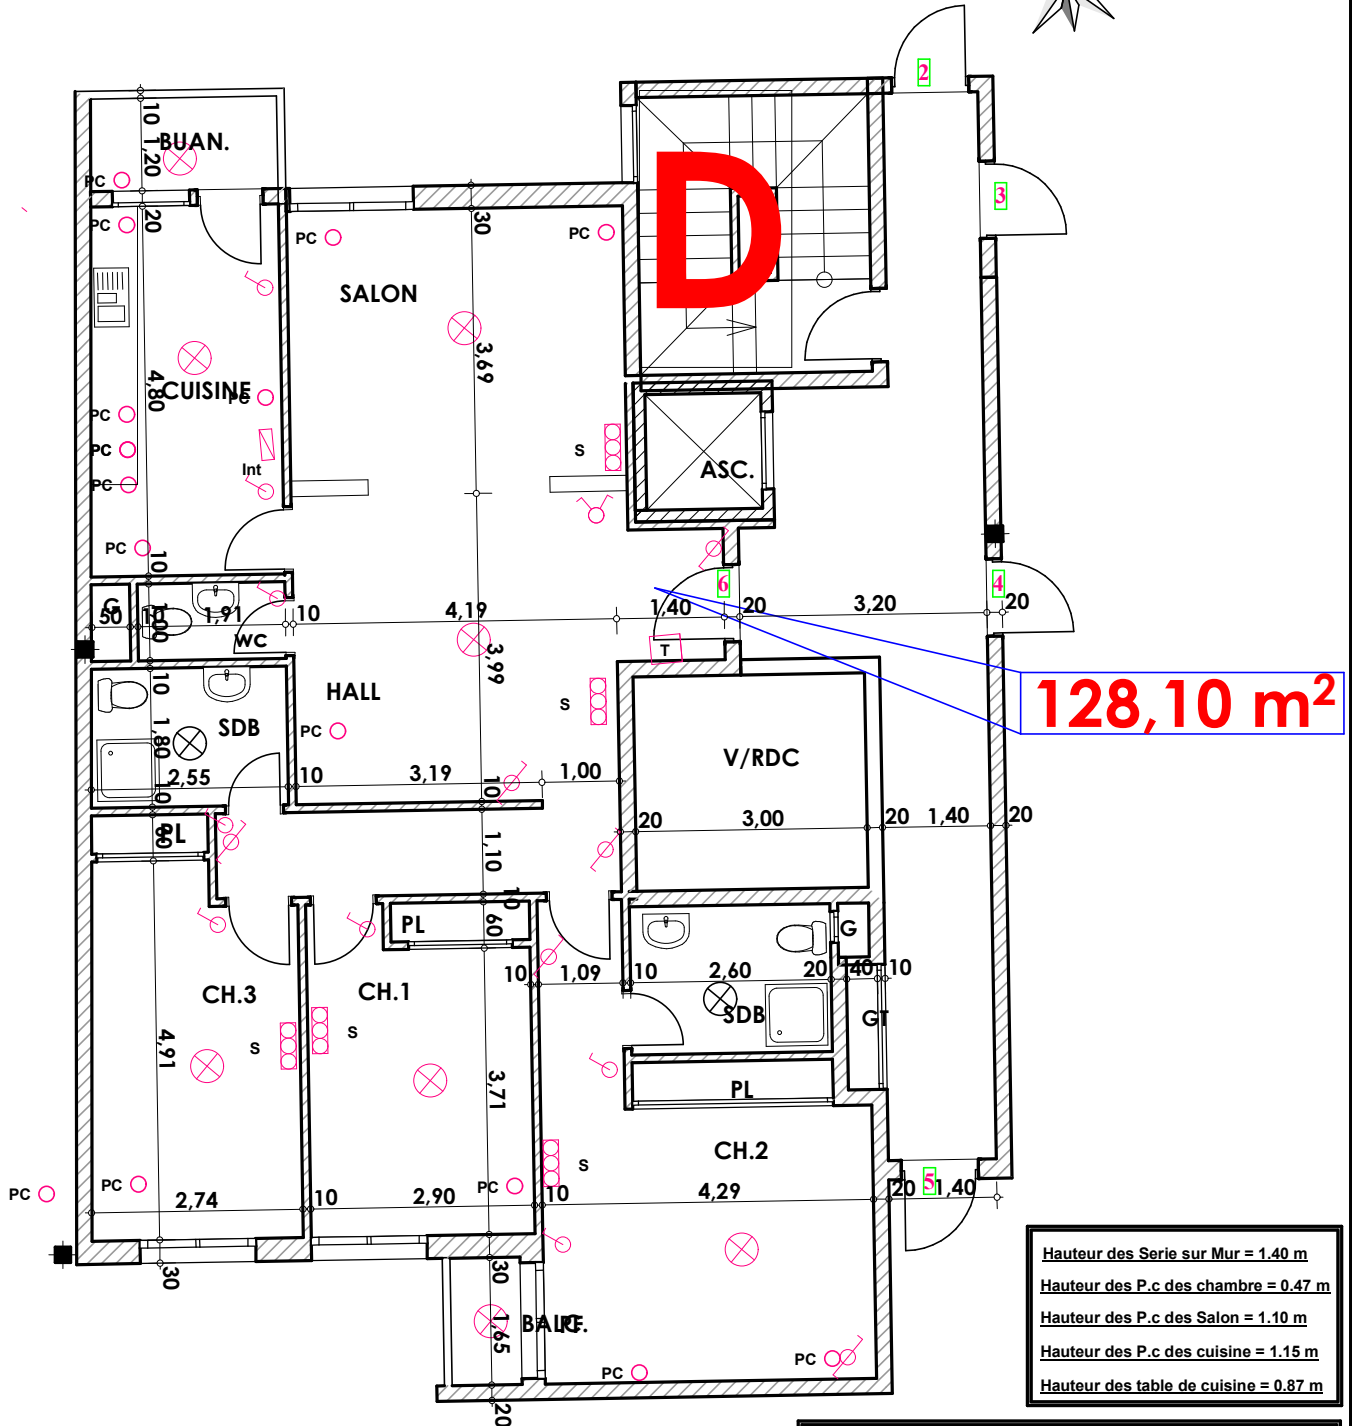

Type: D16

Imm. D - apt 16 - 3<sup>eme</sup> etage

Tranche 01

Surface .Appartement + murs et piliers  
= 128,10m<sup>2</sup>

Hauteur des Serie sur Mur = 1.40 m  
Hauteur des P.c des chambre = 0.47 m  
Hauteur des P.c des Salon = 1.10 m  
Hauteur des P.c des cuisine = 1.15 m  
Hauteur des table de cuisine = 0.87 m

**LEGENDE**

— Télévision	— Interrupteur simple alumage
— Téléphone	— Interrupteur double alumage
— Prise de Courant	— Interrupteur va et vien
— Serie	— Interrupteur double va et vien
— Lampe	— Interphone
— Applique	— Tableau
	— Applique etanche
	— Lampe etanche