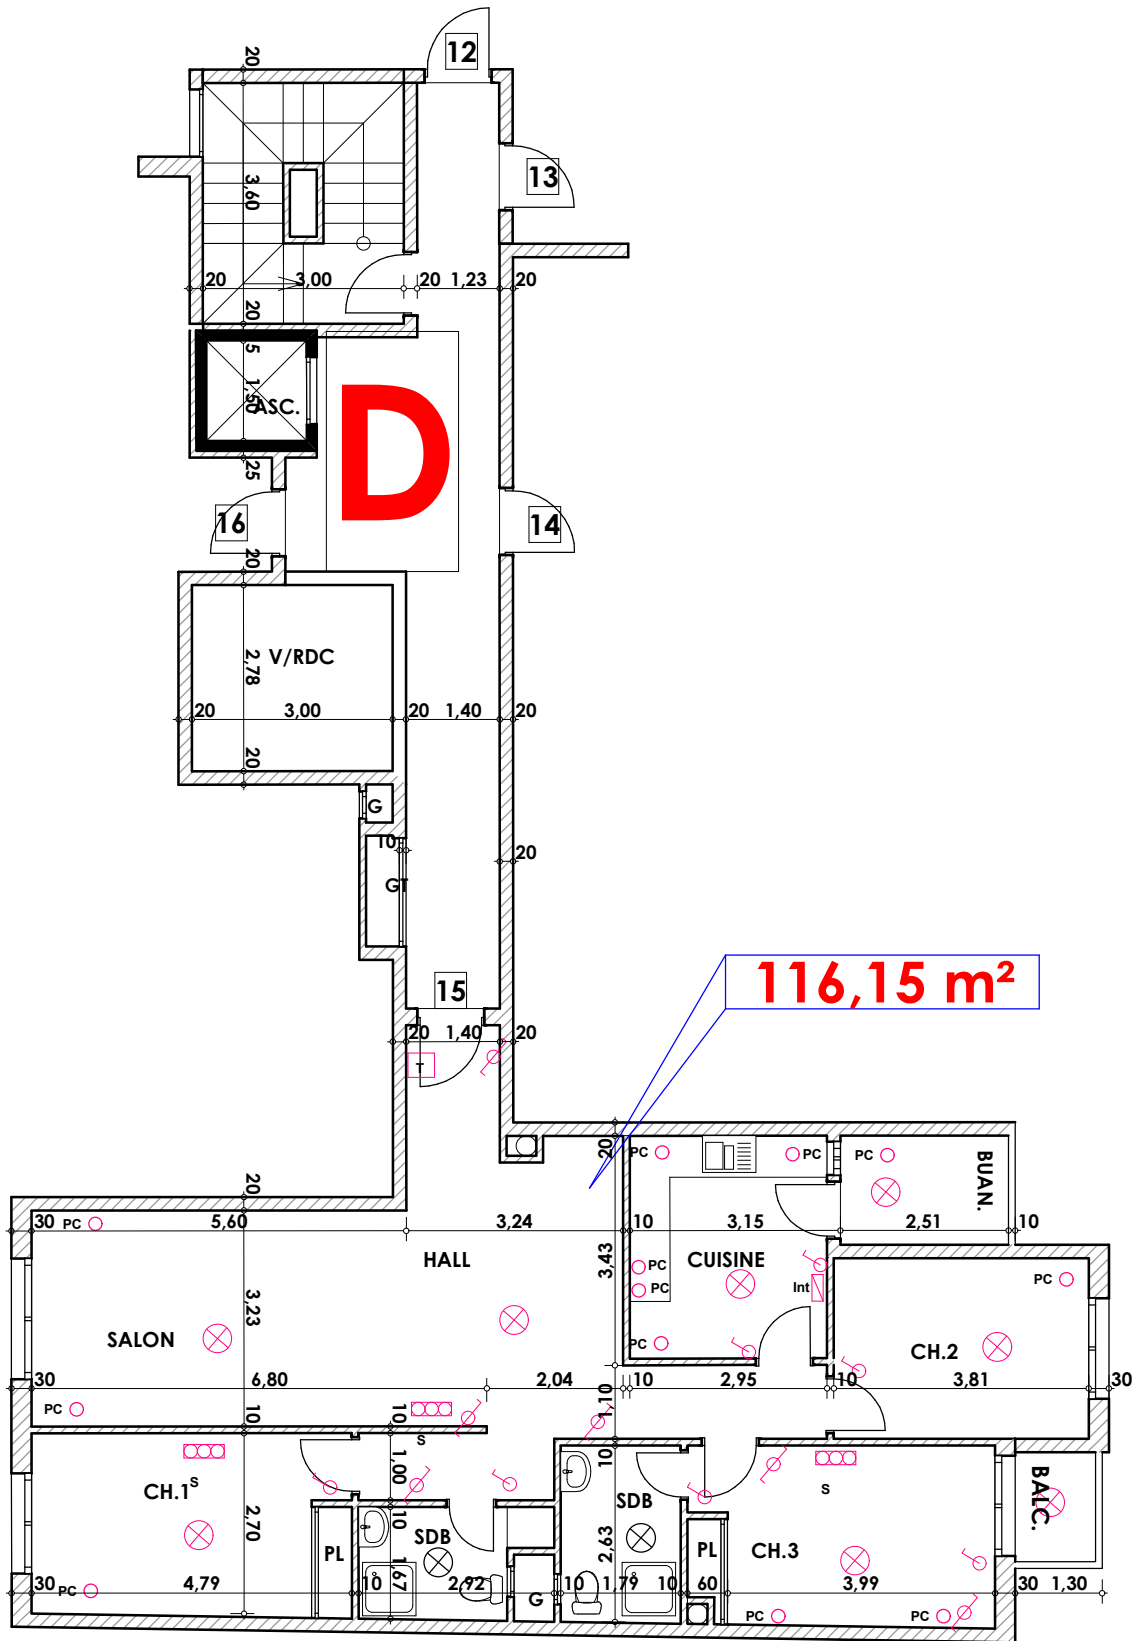

Surface .Appartement + murs et piliers = 116.15 m²

LEGENDE			
	Téléphone		Interrupteur simple aluage
	Télévision		Interrupteur double aluage
	Parabole		Interrupteur va et vien
	Prise de Courant		Interrupteur double va et vien
	Serie		Interphone
	Lampe		Tableau
	Aplique		Aplique etanche
			Lampe etanche

Hauteur des Serie sur Mur = 1.40 m
Hauteur des P.c des chambre = 0.47 m
Hauteur des P.c des Salon = 1.10 m
Hauteur des P.c des cuisine = 1.15 m
Hauteur des table de cuisine = 0.87 m