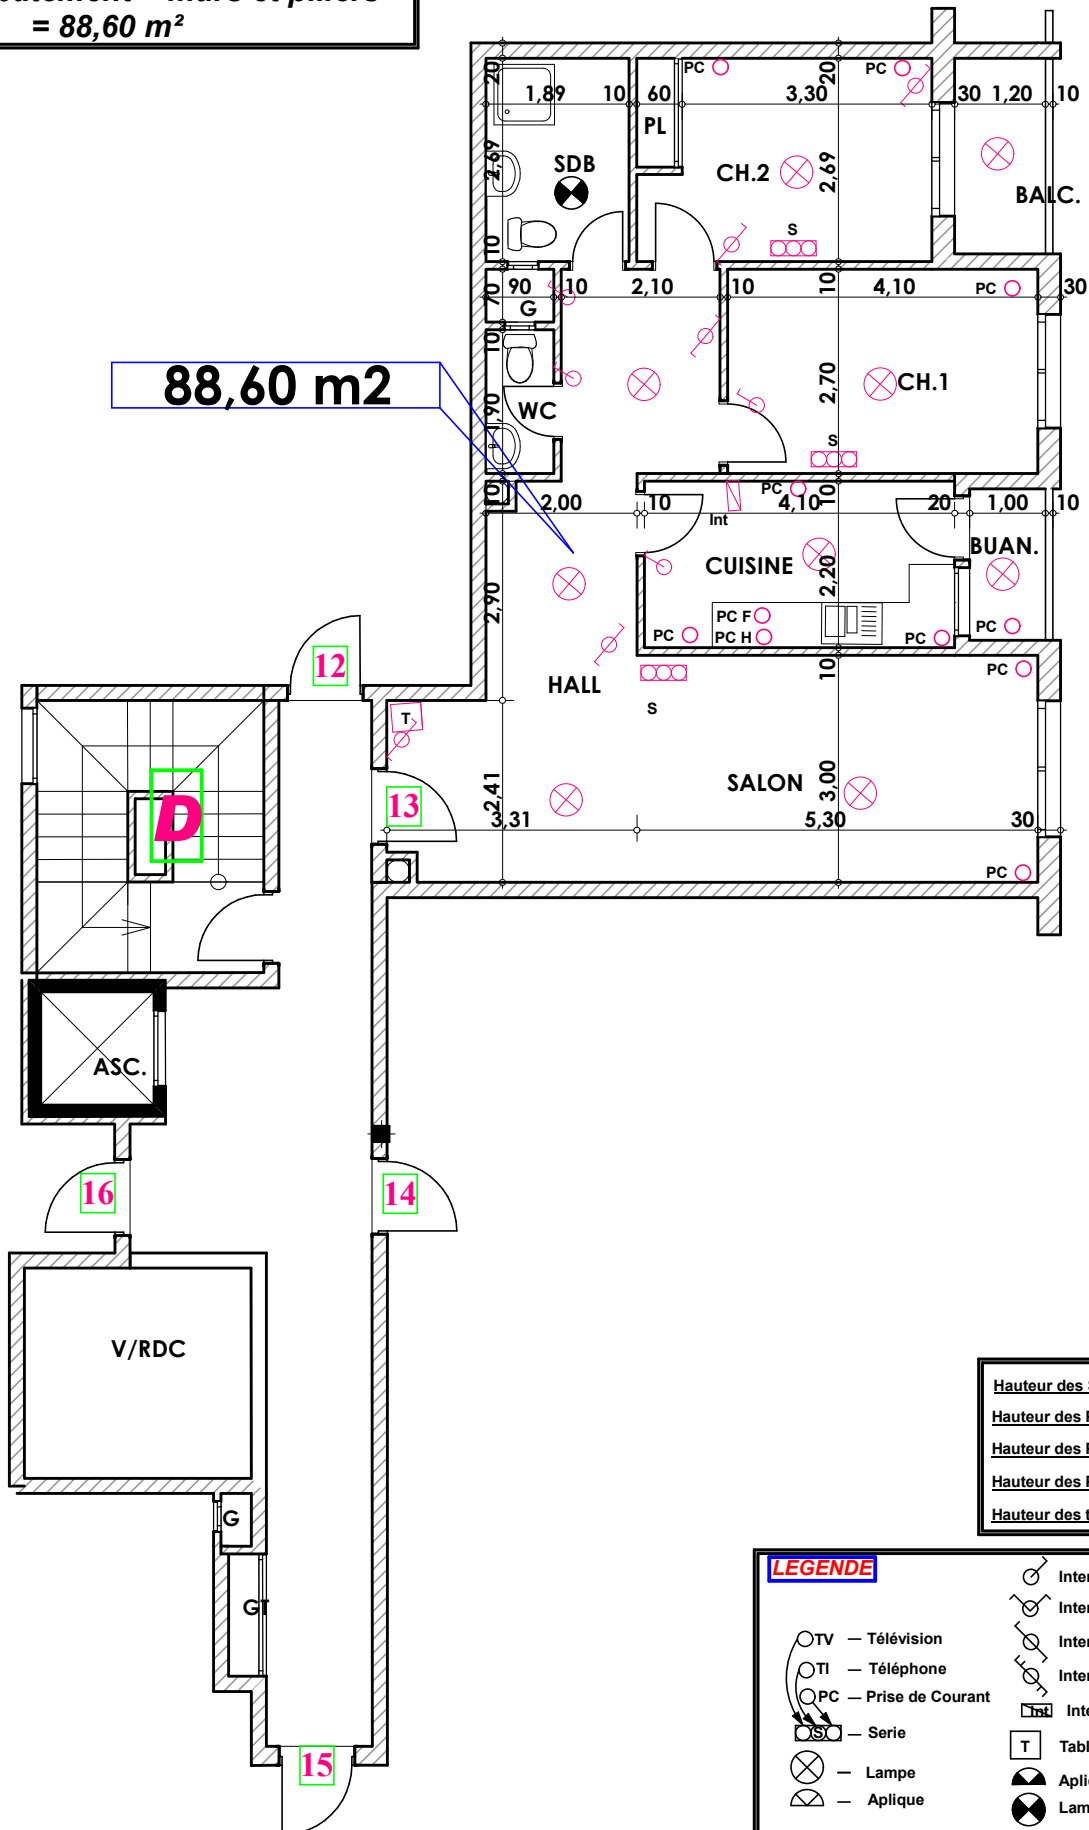

Type: D13

Imm. D - appt 13 - 3^{eme} etage

Tranche 01

Surface .Appartement + murs et piliers
= 88,60 m²

88,60 m²

Hauteur des Serie sur Mur = 1.40 m
Hauteur des P.c des chambre = 0.47 m
Hauteur des P.c des Salon = 1.10 m
Hauteur des P.c des cuisine = 1.15 m
Hauteur des table de cuisine = 0.87 m

LEGENDE

TV — Télévision	Interrup. simple aluage
TI — Téléphone	Interrup. double aluage
PC — Prise de Courant	Interrup. va et vien
Serie	Interrup. double va et vien
Lampe	Interphone
Aplique	Tableau
	Aplique etanche
	Lampe etanche