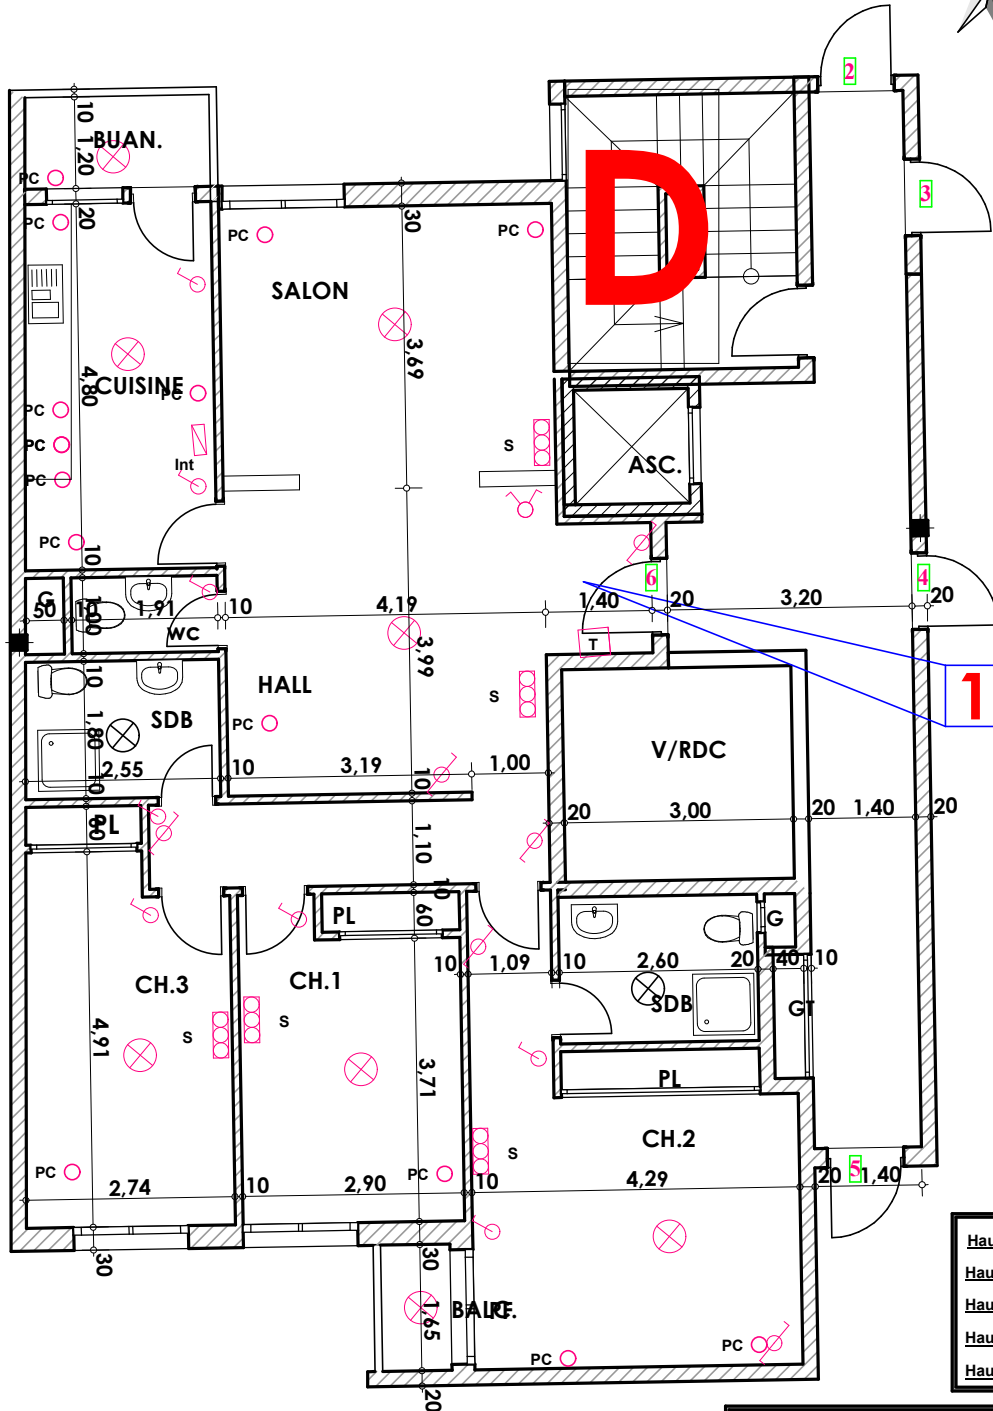

Type: D11

Imm. D - appt 11- 2^{eme} etage

Tranche 01

**Surface .Appatement + murs et piliers
= 128,10m²**

128,10 m²

Hauteur des Serie sur Mur = 1.40 m
Hauteur des P.c des chambre = 0.47 m
Hauteur des P.c des Salon = 1.10 m
Hauteur des P.c des cuisine = 1.15 m
Hauteur des table de cuisine = 0.87 m

LEGENDE

TV — Télévision	Interrupteur double alumage
TI — Téléphone	Interrupteur va et vien
PC — Prise de Courant	Interrupteur double va et vien
Serie	Interphone
Lampe	Tableau
Applique	Applique etanche
	Lampe etanche