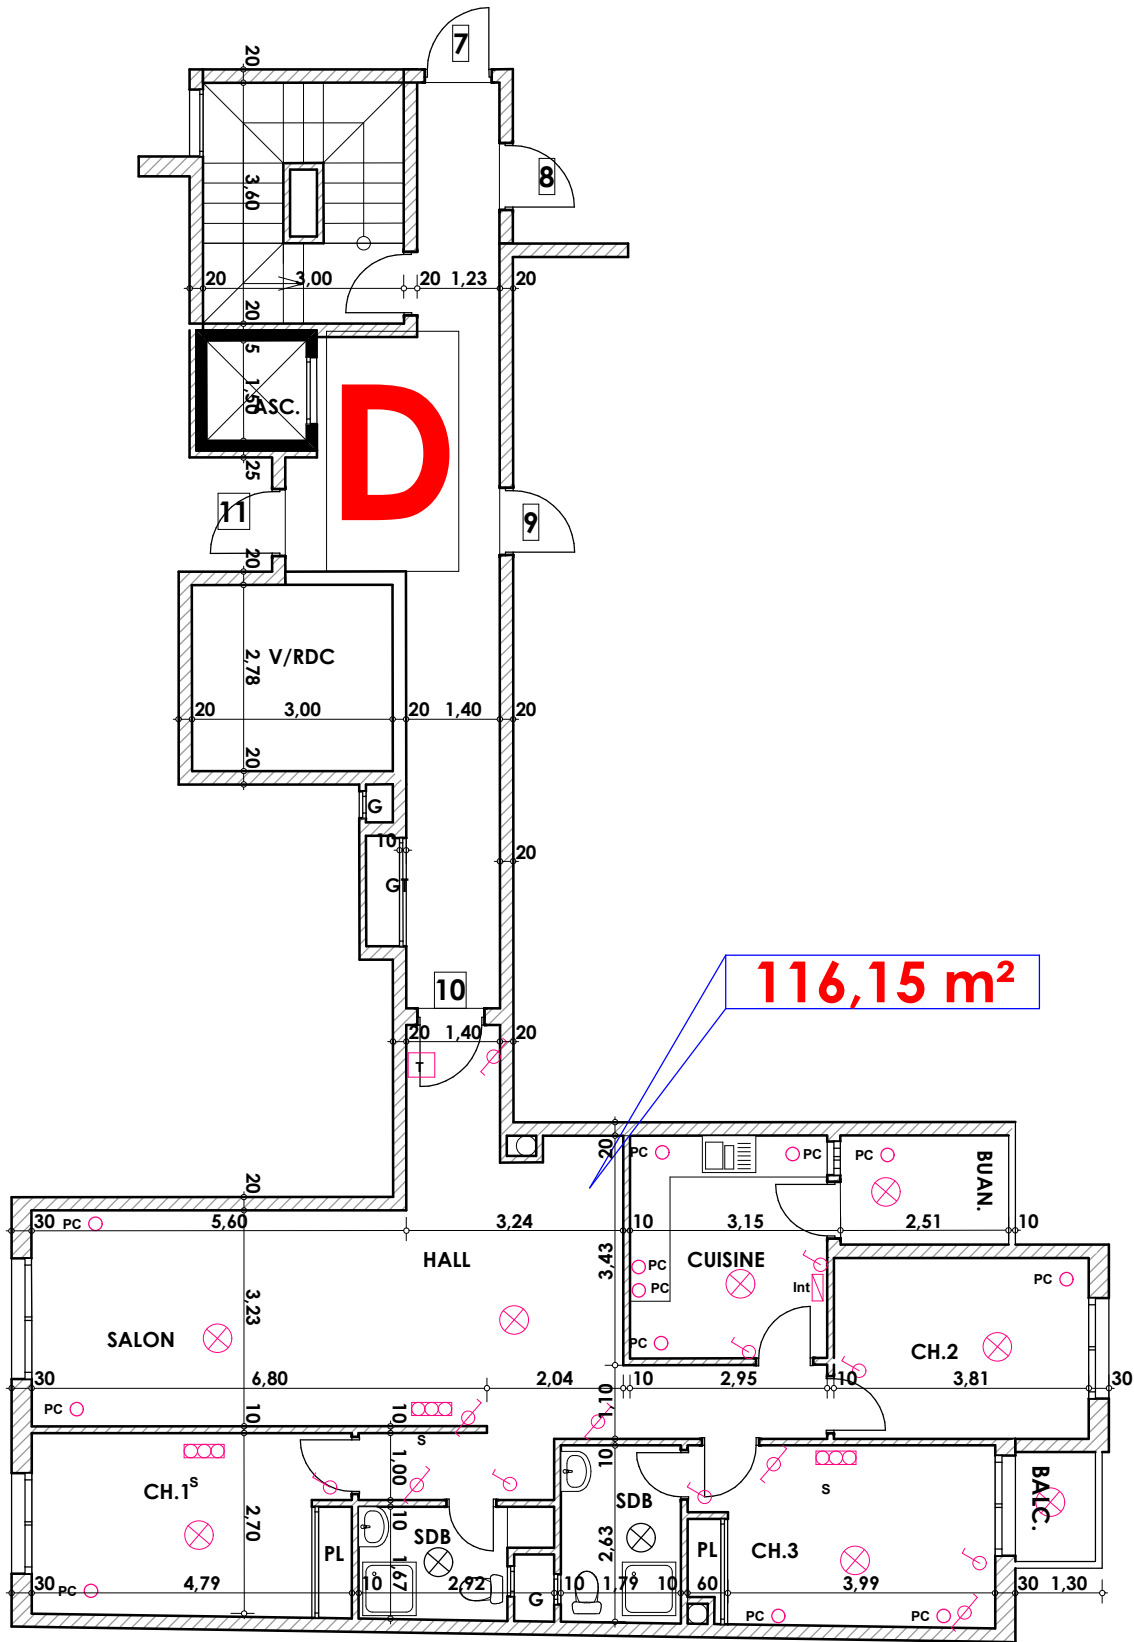

Surface .Appartement + murs et piliers = 116.15 m²

LEGENDE

TI — Téléphone	Interrupteur simple aluage
TV — Télévision	Interrupteur double aluage
Pa — Parabole	Interrupteur va et vien
PC — Prise de Courant	Interrupteur double va et vien
Serie	Interphone
Lampe	Tableau
Aplique	Aplique etanche
	Lampe etanche

Hauteur des Serie sur Mur = 1.40 m
 Hauteur des P.c des chambre = 0.47 m
 Hauteur des P.c des Salon = 1.10 m
 Hauteur des P.c des cuisine = 1.15 m
 Hauteur des table de cuisine = 0.87 m