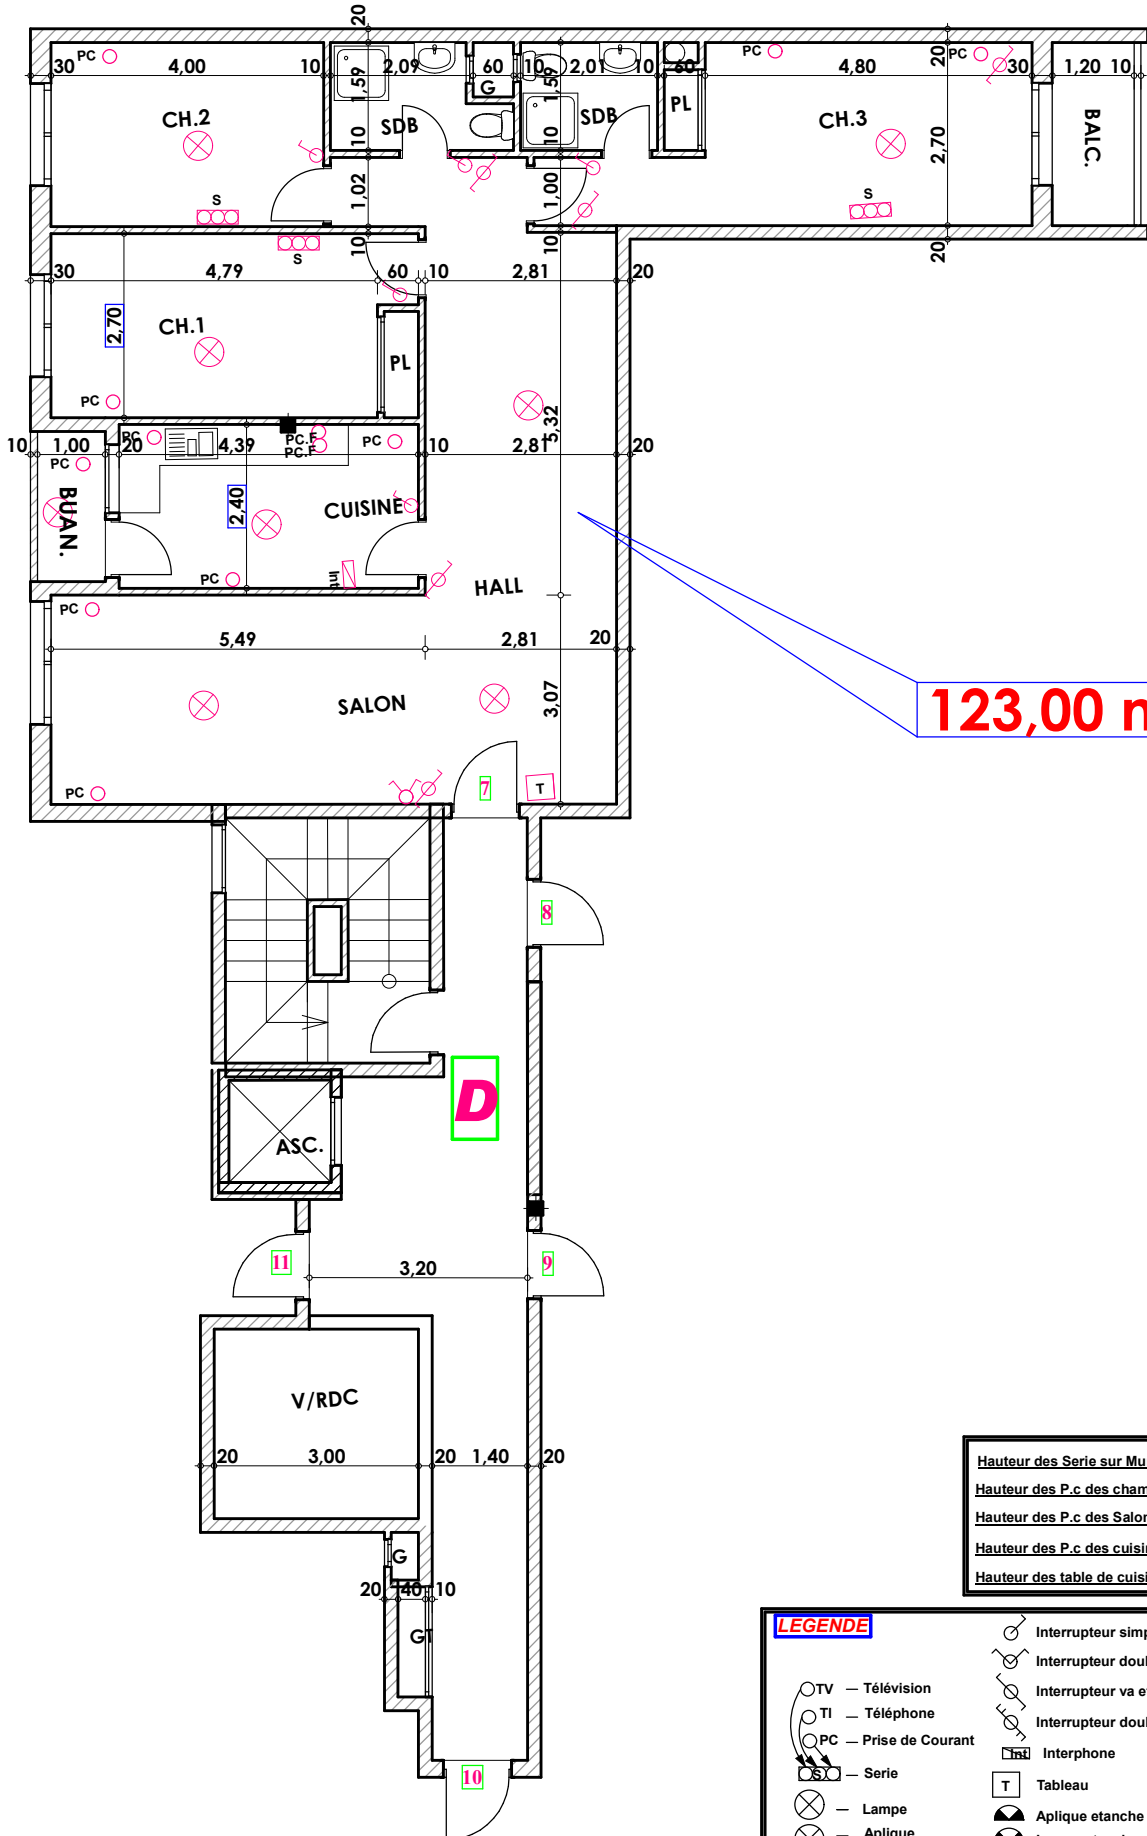

Type: D07

Imm. D - appt 07 - 2<sup>eme</sup> etage

Tranche 01

Surface .Appartement + murs et piliers  
= 123,00m<sup>2</sup>

123,00 m<sup>2</sup>

Hauteur des Serie sur Mur = 1.40 m  
Hauteur des P.c des chambre = 0.47 m  
Hauteur des P.c des Salon = 1.10 m  
Hauteur des P.c des cuisine = 1.15 m  
Hauteur des table de cuisine = 0.87 m

**LEGENDE**

TV - Télévision	TI - Téléphone	Interrupteur simple alimage
PC - Prise de Courant	Interrupteur double alimage	Interrupteur va et vien
Serie	Interphone	Interrupteur double va et vien
Lampe	Tableau	Applique etanche
Applique	Lampe etanche	