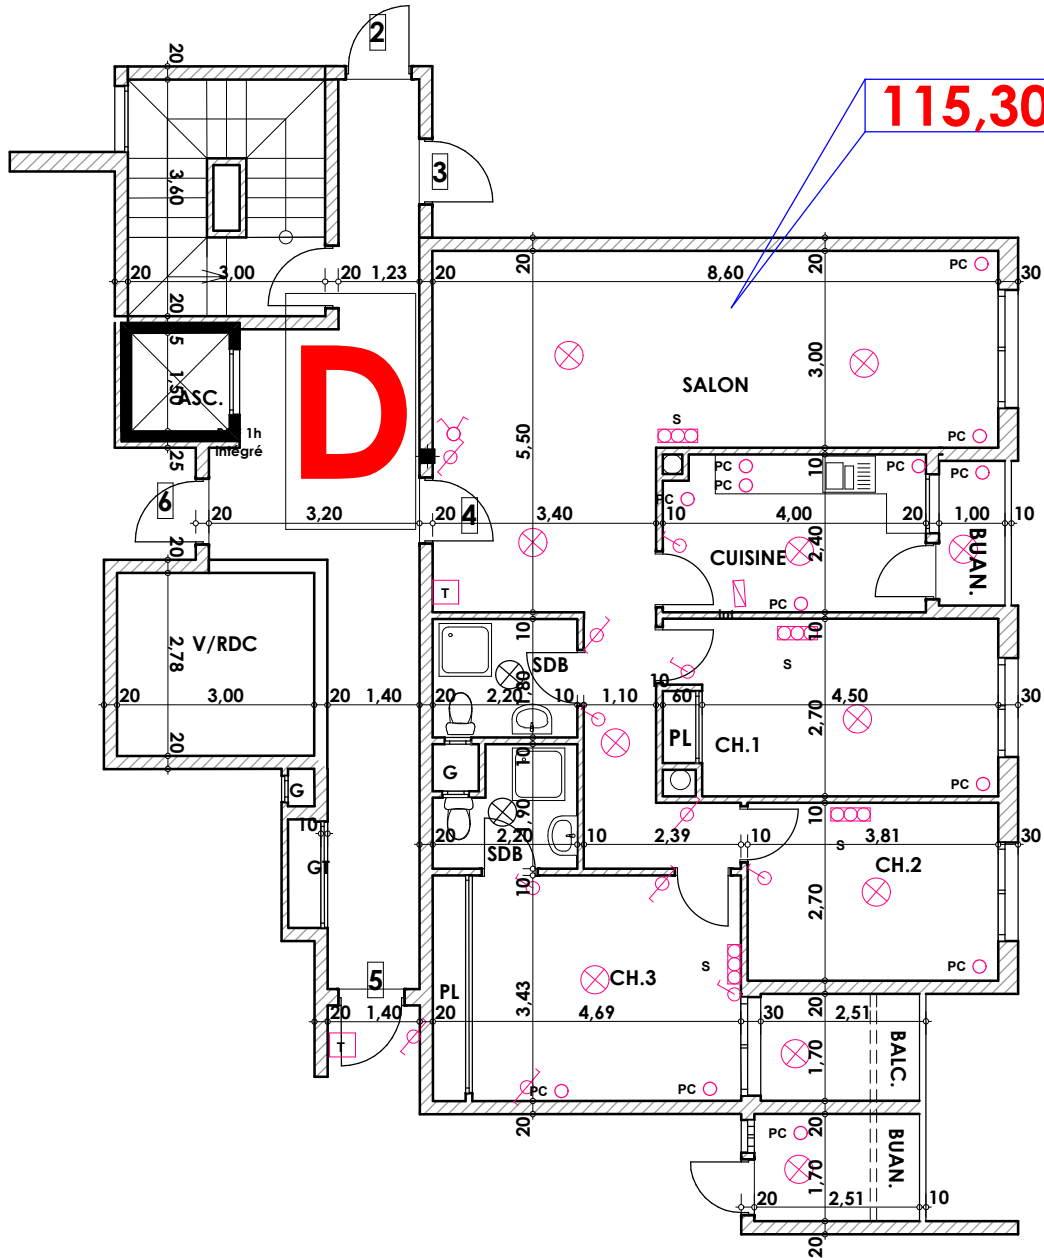

Type: D04

Imm. D - apt 04 - 1<sup>er</sup> Etage

Tranche 01

Surface .Appartement + murs et piliers = 115.30 m<sup>2</sup>

LEGENDE

- TI — Téléphone
- TV — Télévision
- Pa — Parabole
- PC — Prise de Courant
- Serie
- ⊗ — Lampe
- ⊙ — Applique
- ⊗ — Interrupteur simple alumage
- ⊙ — Interrupteur double alumage
- ⊗ — Interrupteur va et vien
- ⊙ — Interrupteur double va et vien
- Int — Interphone
- T — Tableau
- ▲ — Applique etanche
- ⊗ — Lampe etanche

Hauteur des Serie sur Mur = 1.40 m  
Hauteur des P.c des chambre = 0.47 m  
Hauteur des P.c des Salon = 1.10 m  
Hauteur des P.c des cuisine = 1.15 m  
Hauteur des table de cuisine = 0.87 m