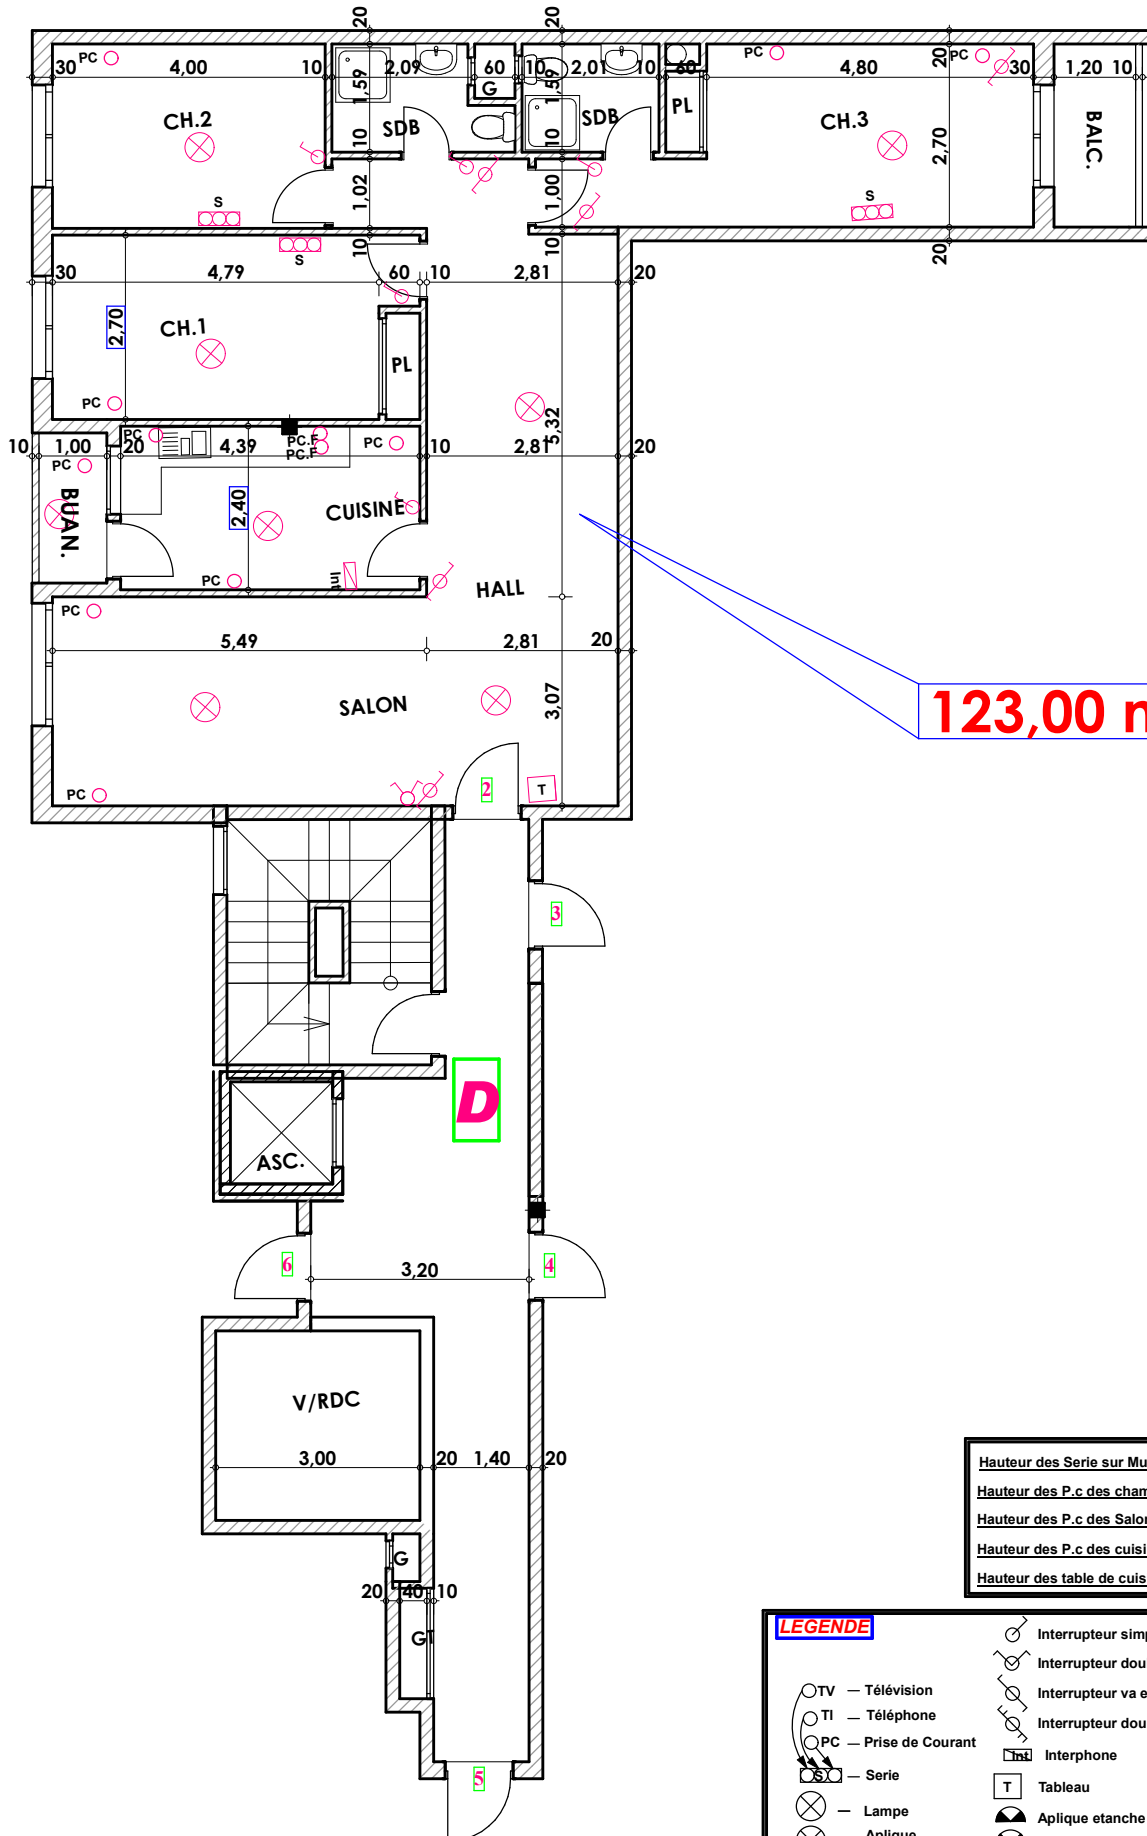

Type: D02

Imm. D - appt 02 - 1^{er} etage

Tranche 01

Surface .Appartement + murs et piliers
= 123,00m²

123,00 m²

Hauteur des Serie sur Mur = 1.40 m
Hauteur des P.c des chambre = 0.47 m
Hauteur des P.c des Salon = 1.10 m
Hauteur des P.c des cuisine = 1.15 m
Hauteur des table de cuisine = 0.87 m

LEGENDE	
TV	— Télévision
TI	— Téléphone
PC	— Prise de Courant
S	— Serie
⊗	— Lampe
⊕	— Applique
⊗	Interrupteur simple aluage
⊗	Interrupteur double aluage
⊗	Interrupteur va et vien
⊗	Interrupteur double va et vien
⊗	Interphone
T	Tableau
⊗	Apliche etanche
⊗	Lampe etanche