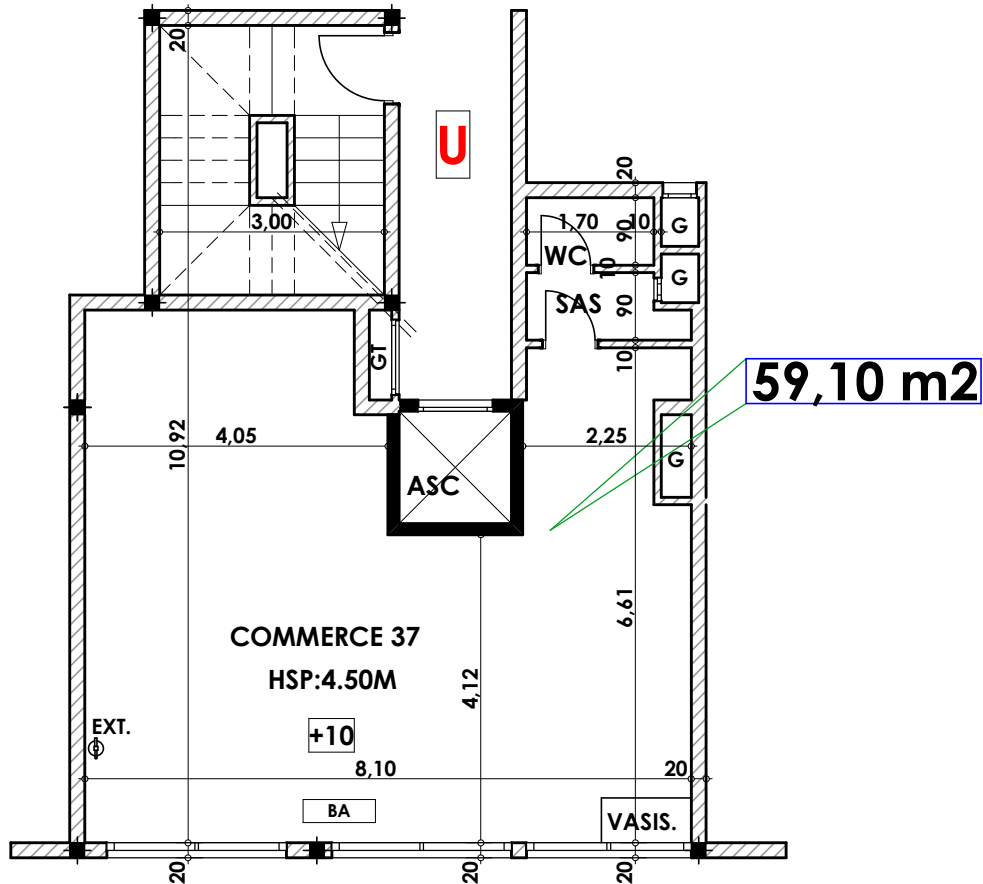

Commerce U37

Imm. U - COM 37 - RDCH

Tranche 02

Surface .Commerce + murs et piliers  
= 59,10 m<sup>2</sup>

Hauteur des Serie sur Mur = 1.40 m  
Hauteur des P.c des chambre = 0.47 m  
Hauteur des P.c des Salon = 1.10 m  
Hauteur des P.c des cuisine = 1.15 m  
Hauteur des table de cuisine = 0.87 m

LEGENDE

- TV — Télévision
- TI — Téléphone
- PC — Prise de Courant
- ST — Serie
- ⊗ — Lampe
- ⊘ — Applique

- ⊗ — Interrupteur simple aluage
- ⊘ — Interrupteur double aluage
- ⊘ — Interrupteur va et vien
- ⊘ — Interrupteur double va et vien
- Int — Interphone
- T — Tableau
- ⊗ — Applique etanche
- ⊗ — Lampe etanche