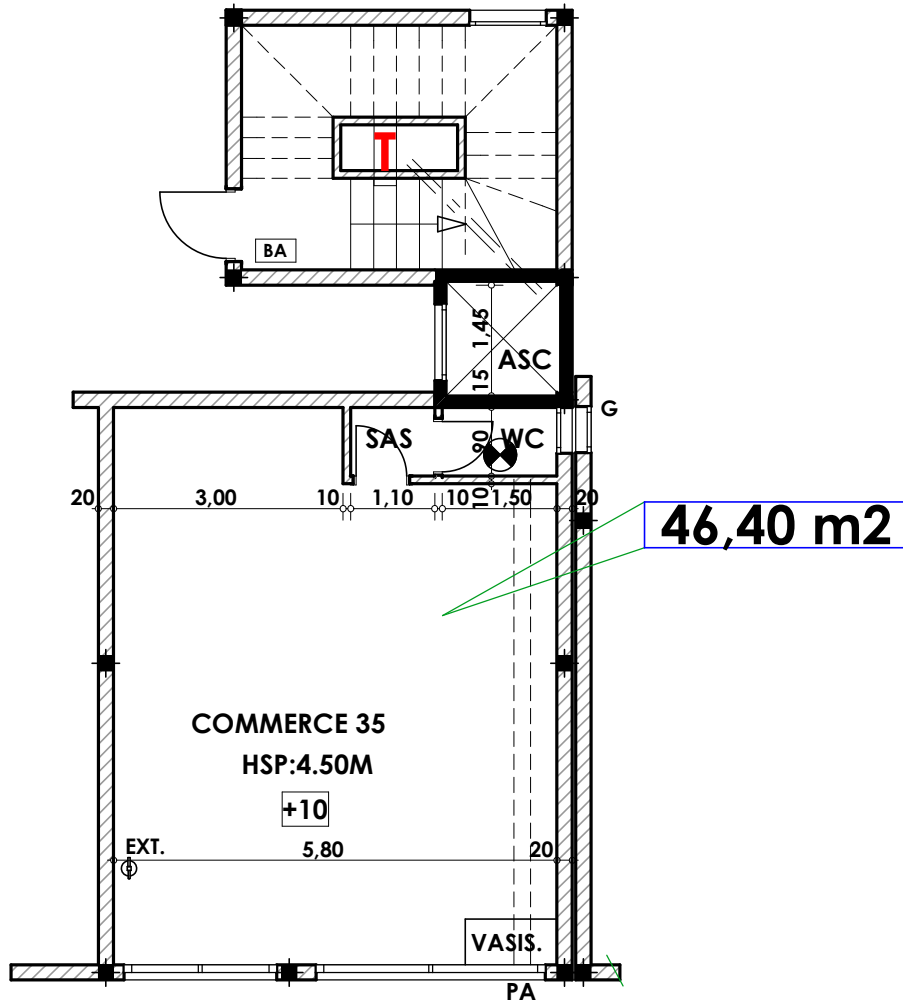

Commerce T35

Imm. T - COM 35 - RDCH

Tranche 02

**Surface .Commerce + murs et piliers
= 46,40 m²**

Hauteur des Serie sur Mur = 1.40 m
Hauteur des P.c des chambre = 0.47 m
Hauteur des P.c des Salon = 1.10 m
Hauteur des P.c des cuisine = 1.15 m
Hauteur des table de cuisine = 0.87 m

LEGENDE

- TV — Télévision
- TI — Téléphone
- PC — Prise de Courant
- S — Serie
- ⊗ — Lampe
- ⊕ — Applique

- ⊗ — Interrupteur simple alumage
- ⊗ — Interrupteur double alumage
- ⊗ — Interrupteur va et vien
- ⊗ — Interrupteur double va et vien
- INT — Interphone
- T — Tableau
- ⊗ — Applique etanche
- ⊗ — Lampe etanche