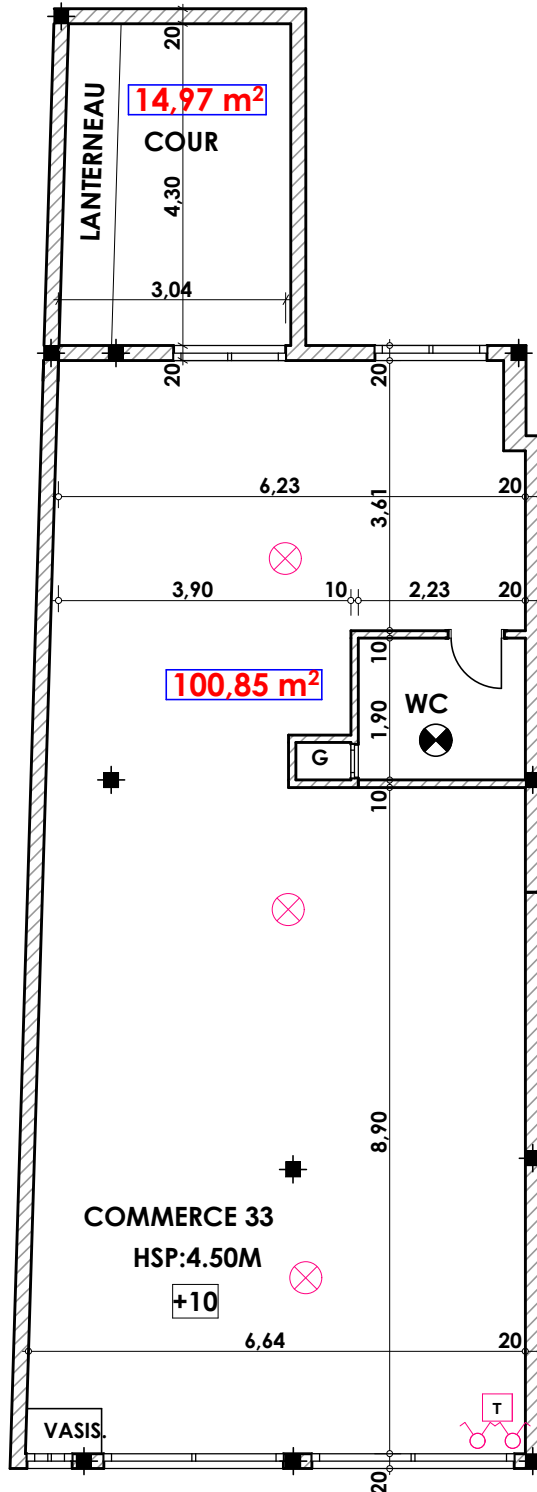

**Commerce T33**

**Imm. T- COMMERCE 33 -RDC**

**Tranche 02**

Surface .Commerce + murs et piliers  
= 101,00m<sup>2</sup>  
Cour = 15,00 m<sup>2</sup>

Hauteur des Serie sur Mur = 1.40 m  
Hauteur des P.c des chambre = 0.47 m  
Hauteur des P.c des Salon = 1.10 m  
Hauteur des P.c des cuisine = 1.15 m  
Hauteur des table de cuisine = 0.87 m

**LEGENDE**

- TV — Télévision
- TI — Téléphone
- PC — Prise de Courant
- Serie
- Lampe
- Applique

- Interruteur simple aluage
- Interruteur double aluage
- Interruteur va et vien
- Interruteur double va et vien
- Interphone
- Tableau
- Applique etanche
- Lampe etanche