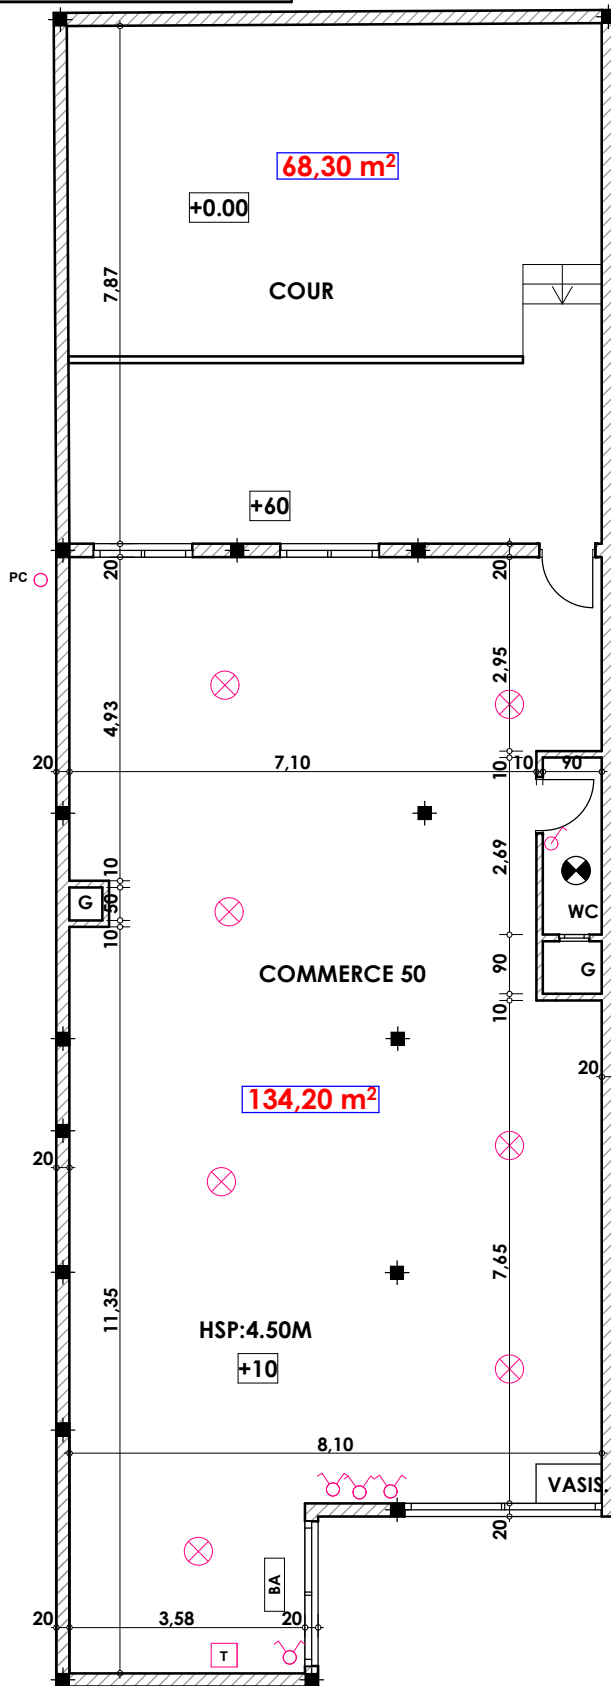

Surface .Commerce + murs et piliers
= 134,20 m²
Cour = 68,30 m²

Hauteur des Serie sur Mur = 1.40 m
Hauteur des P.c des chambre = 0.47 m
Hauteur des P.c des Salon = 1.10 m
Hauteur des P.c des cuisine = 1.15 m
Hauteur des table de cuisine = 0.87 m

LEGENDE

TV — Télévision	Interrupteur simple alimanté
TI — Téléphone	Interrupteur double alimanté
PC — Prise de Courant	Interrupteur va et vien
Serie	Interrupteur double va et vien
Lampe	Interphone
Applique	Tableau
	Applique etanche
	Lampe etanche