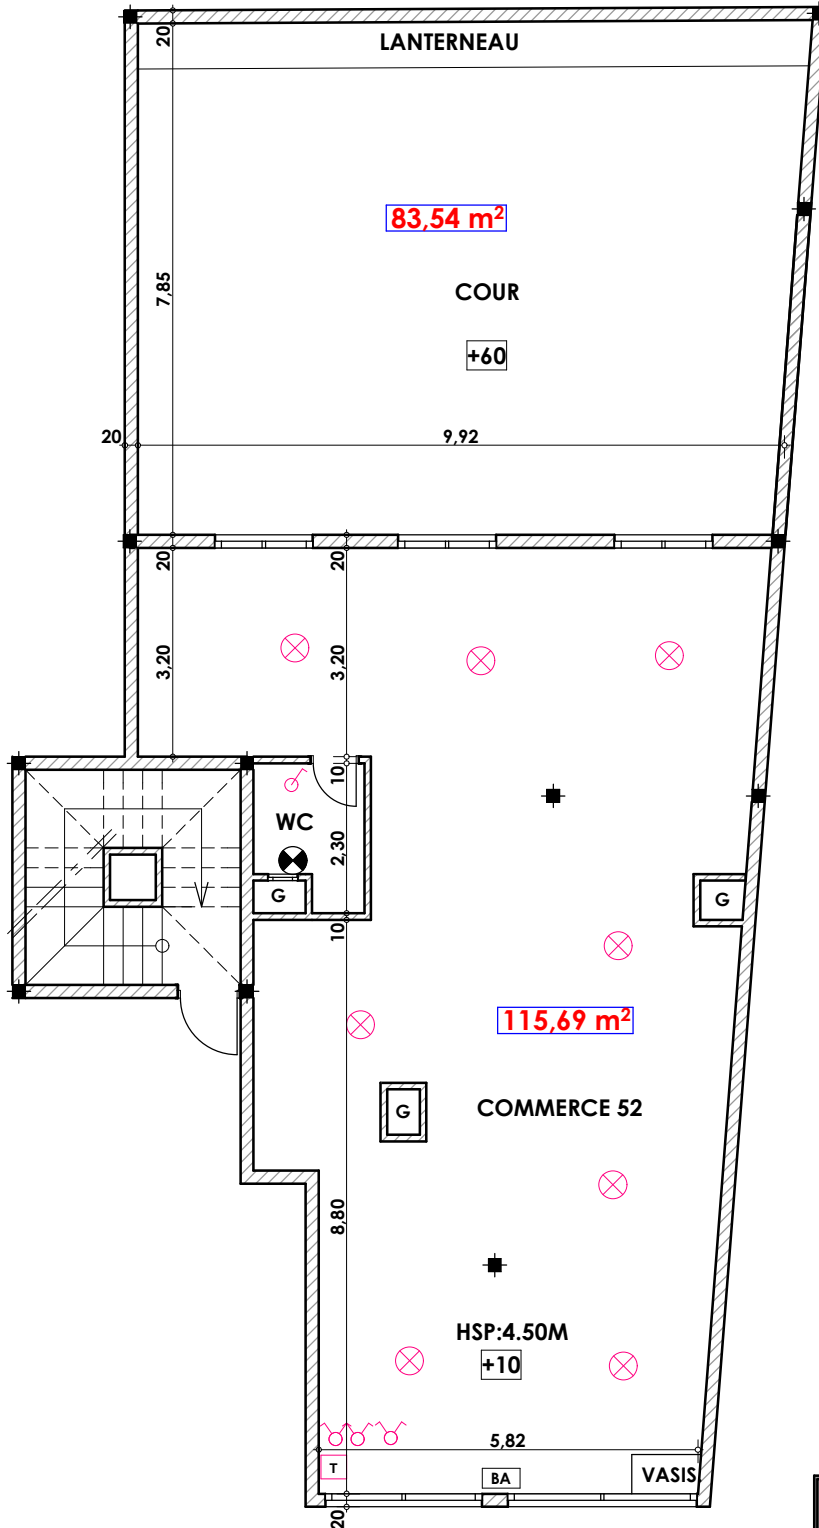

Surface .Commerce + murs et piliers
= 115,70 m²
Cour = 83,50 m²

Hauteur des Serie sur Mur = 1.40 m
Hauteur des P.c des chambre = 0.47 m
Hauteur des P.c des Salon = 1.10 m
Hauteur des P.c des cuisine = 1.15 m
Hauteur des table de cuisine = 0.87 m

LEGENDE

— Télévision	Interrupteur simple aluage
— Téléphone	Interrupteur double aluage
— Prise de Courant	Interrupteur va et vien
— Serie	Interrupteur double va et vien
— Lampe	Interphone
— Applique	Tableau
	Applique etanche
	Lampe etanche