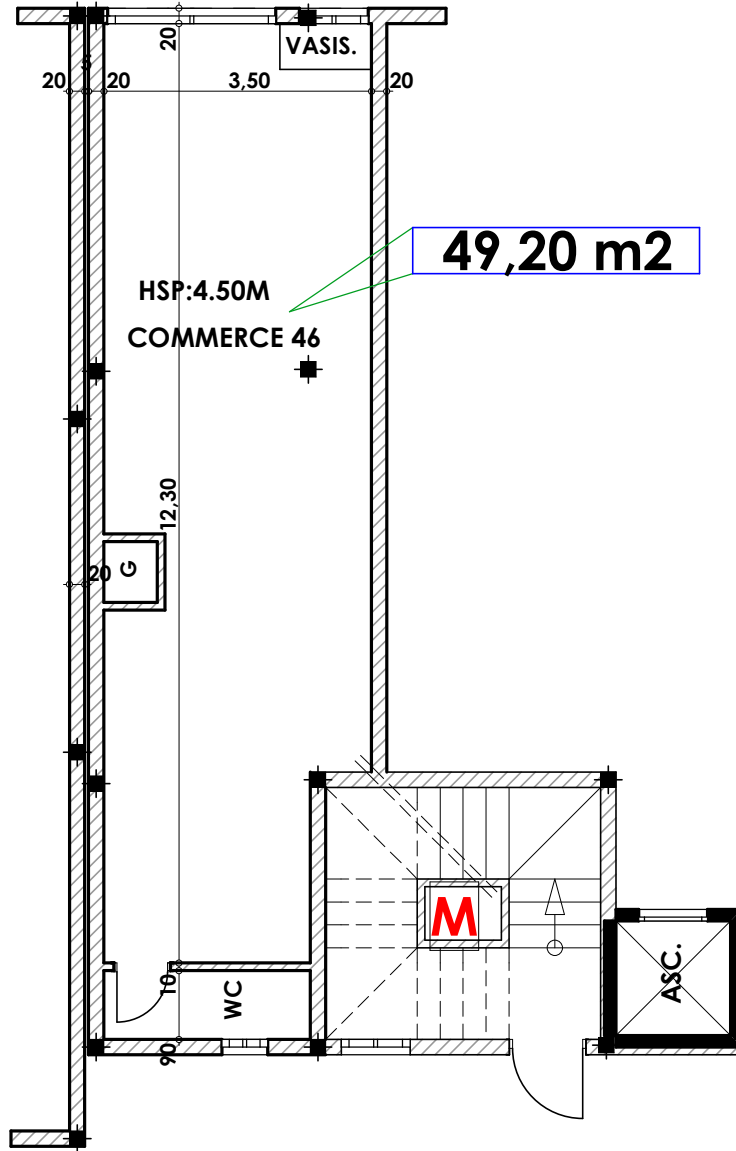

Commerce M46

Imm. M - COM 46 - RDCH

Tranche 02

**Surface Commerce + murs et piliers
= 49,20 m²**

Hauteur des Serie sur Mur = 1.40 m
Hauteur des P.c des chambre = 0.47 m
Hauteur des P.c des Salon = 1.10 m
Hauteur des P.c des cuisine = 1.15 m
Hauteur des table de cuisine = 0.87 m

LEGENDE

- TV — Télévision
- TI — Téléphone
- PC — Prise de Courant
- S — Serie
- ⊗ — Lampe
- ⊘ — Applique

- ⊗ — Interrupteur simple alimage
- ⊘ — Interrupteur double alimage
- ⊗ — Interrupteur va et vien
- ⊘ — Interrupteur double va et vien
- Int — Interphone
- T — Tableau
- ⊗ — Applique etanche
- ⊘ — Lampe etanche