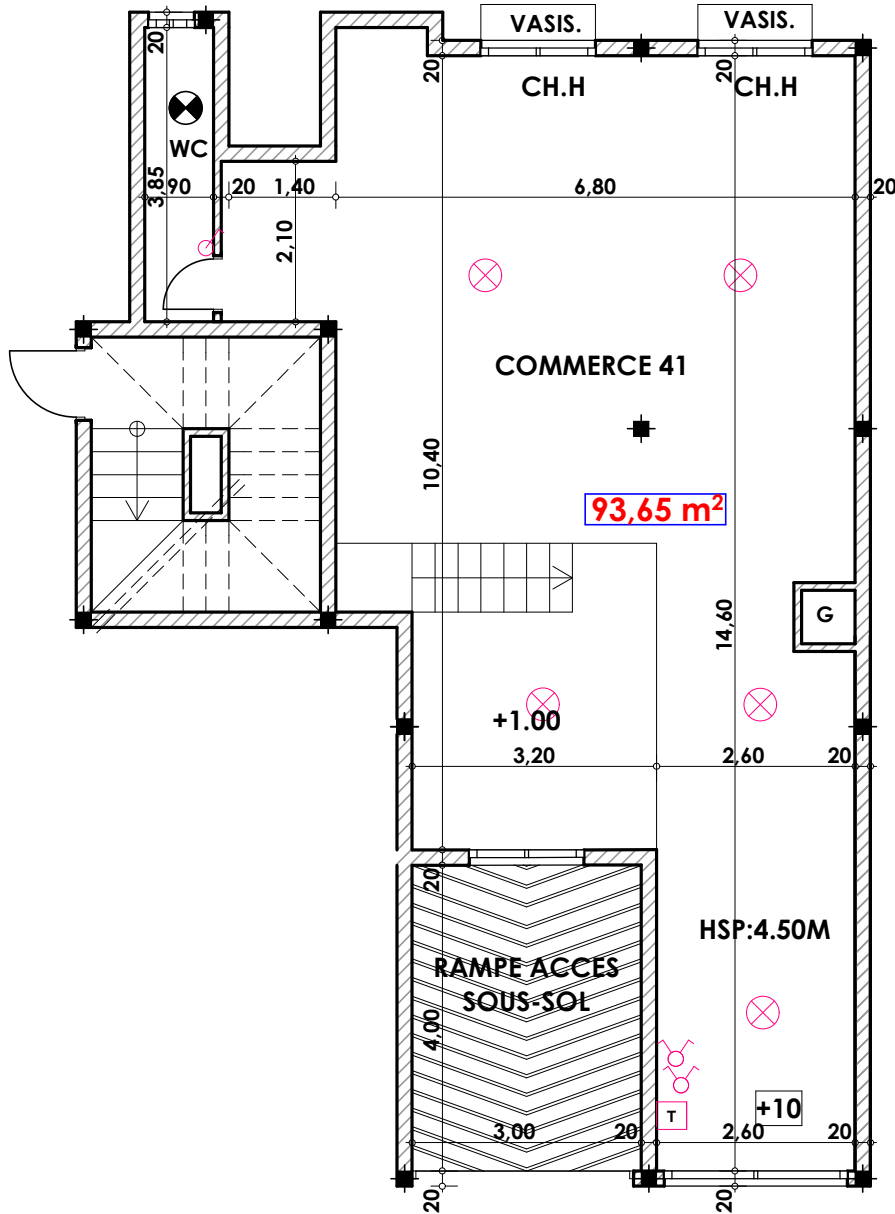

Commerce L41

Imm. L- COMMERCE 41 -RDC

Tranche 02

Surface .Commerce + murs et piliers
= 93,65m²

Hauteur des Serie sur Mur = 1.40 m
Hauteur des P.c des chambre = 0.47 m
Hauteur des P.c des Salon = 1.10 m
Hauteur des P.c des cuisine = 1.15 m
Hauteur des table de cuisine = 0.87 m

LEGENDE

- TV — Télévision
- TI — Téléphone
- PC — Prise de Courant
- S — Serie
- ⊗ — Lampe
- ⊙ — Applique

- — Interrupteur simple alumage
- — Interrupteur double alumage
- — Interrupteur va et vien
- — Interrupteur double va et vien
- Int — Interphone
- T — Tableau
- ⊙ — Applique etanche
- ⊙ — Lampe etanche