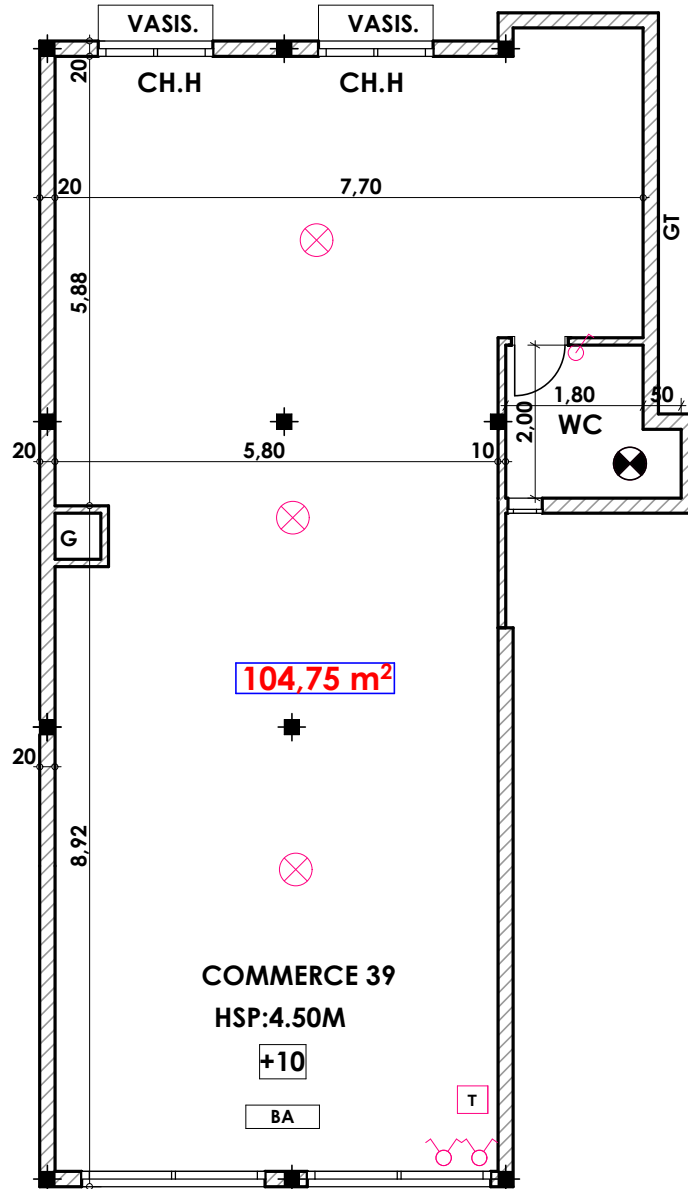

Commerce L39

Imm. L- COMMERCE 39 -RDC

Tranche 02

Surface Commerce + murs et piliers
= 104,75m²

Hauteur des Serie sur Mur = 1.40 m
Hauteur des P.c des chambre = 0.47 m
Hauteur des P.c des Salon = 1.10 m
Hauteur des P.c des cuisine = 1.15 m
Hauteur des table de cuisine = 0.87 m

LEGENDE

- TV — Télévision
- TI — Téléphone
- PC — Prise de Courant
- OS — Serie
- ⊗ — Lampe
- ⊕ — Applique

- ⊖ — Interrupteur simple aluage
- ⊖⊖ — Interrupteur double aluage
- ⊖⊖⊖ — Interrupteur va et vien
- ⊖⊖⊖⊖ — Interrupteur double va et vien
- Int — Interphone
- T — Tableau
- ⊖⊖ — Applique etanche
- ⊖⊖⊖ — Lampe etanche