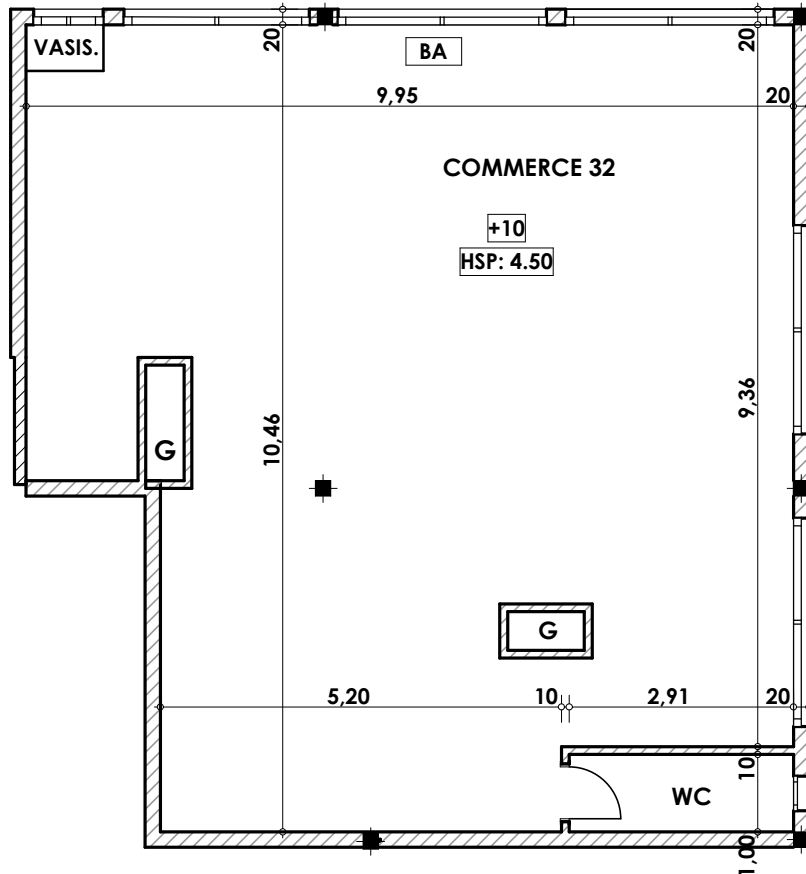

Commerce K32

Imm. K- COMMERCE 32 -RDC

Tranche 01

**Surface .Commerce + murs et piliers
= 101,00m²**

Hauteur des Serie sur Mur = 1.40 m
Hauteur des P.c des chambre = 0.47 m
Hauteur des P.c des Salon = 1.10 m
Hauteur des P.c des cuisine = 1.15 m
Hauteur des table de cuisine = 0.87 m

LEGENDE

- TV — Télévision
- TI — Téléphone
- PC — Prise de Courant
- S — Serie
- ⊗ — Lampe
- ⊘ — Applique

- ⊗ — Interrupteur simple alumage
- ⊘ — Interrupteur double alumage
- ⊗ — Interrupteur va et vien
- ⊘ — Interrupteur double va et vien
- — Interphone
- T — Tableau
- ⊗ — Applique etanche
- ⊘ — Lampe etanche