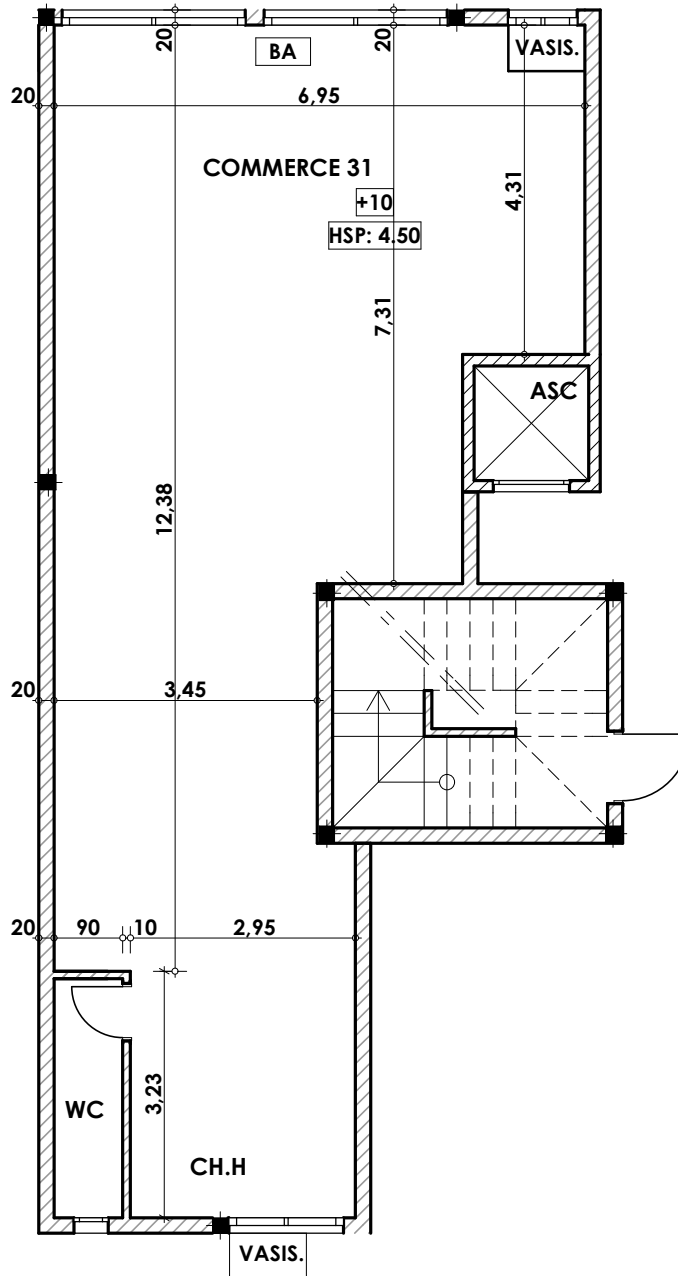

Commerce K31

Imm. K- COMMERCE 31 -RDC

Tranche 01

Surface .Commerce + murs et piliers
= 82,80m²

Hauteur des Serie sur Mur = 1.40 m
Hauteur des P.c des chambre = 0.47 m
Hauteur des P.c des Salon = 1.10 m
Hauteur des P.c des cuisine = 1.15 m
Hauteur des table de cuisine = 0.87 m

LEGENDE

- TV — Télévision
- TI — Téléphone
- PC — Prise de Courant
- S — Serie
- ⊗ — Lampe
- △ — Applique

- Interrupteur simple aluage
- Interrupteur double aluage
- Interrupteur va et vien
- Interrupteur double va et vien
- Interphone
- T Tableau
- ⊗ Applique etanche
- ⊗ Lampe etanche