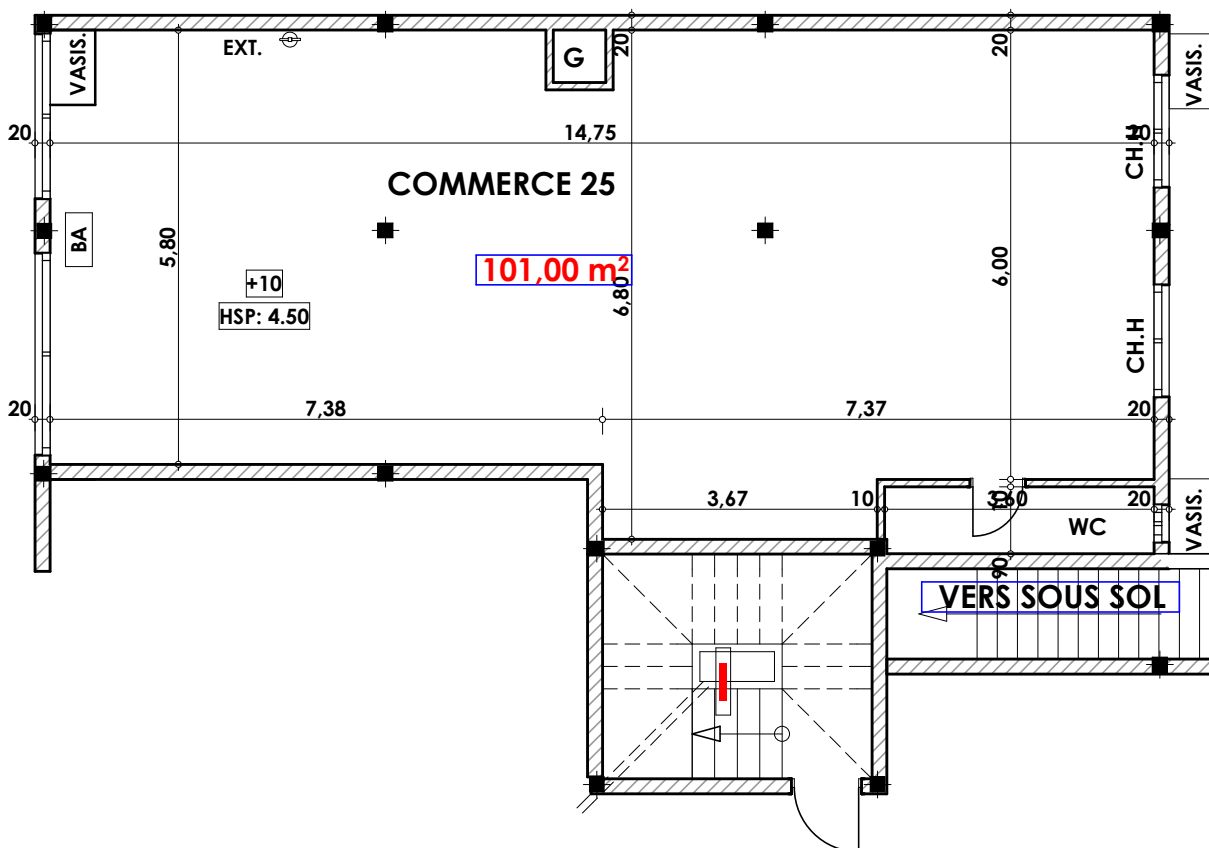

Commerce I25

Imm. I - COMMERCE 25 -RDC

Tranche 01

**Surface .Commerce + murs et piliers
= 101,00m²**

Hauteur des Serie sur Mur = 1.40 m
Hauteur des P.c des chambre = 0.47 m
Hauteur des P.c des Salon = 1.10 m
Hauteur des P.c des cuisine = 1.15 m
Hauteur des table de cuisine = 0.87 m

LEGENDE

- TV — Télévision
- TI — Téléphone
- PC — Prise de Courant
- S — Serie
- ⊗ — Lampe
- ⊕ — Applique

- ⊗ — Interrupteur simple aluage
- ⊗ — Interrupteur double aluage
- ⊗ — Interrupteur va et vien
- ⊗ — Interrupteur double va et vien
- Int — Interphone
- T — Tableau
- ⊗ — Applique etanche
- ⊗ — Lampe etanche