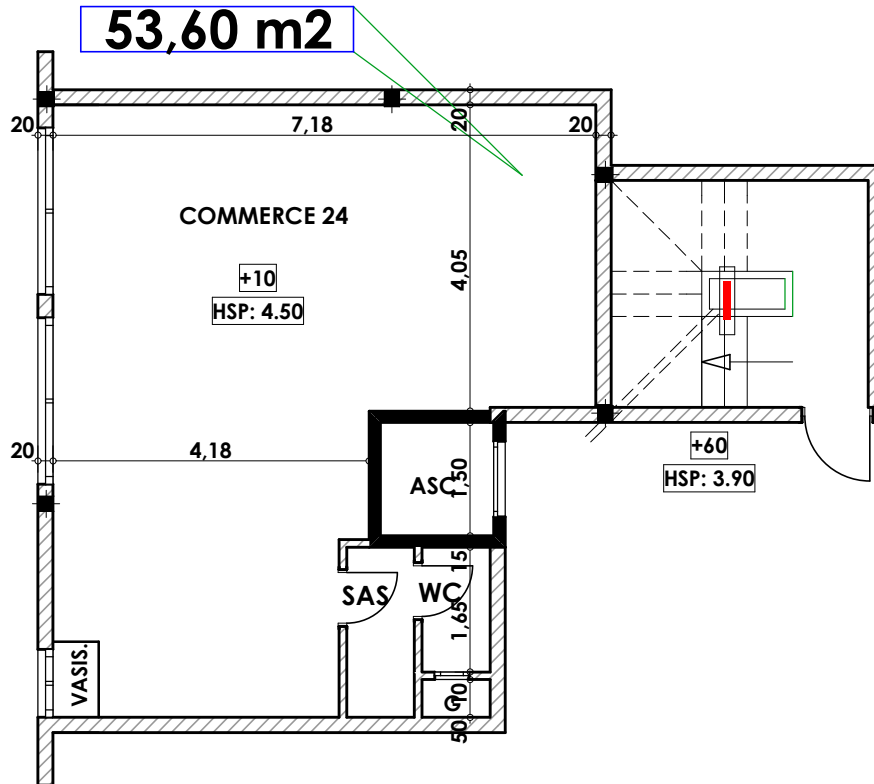

Commerce I24

Imm. I - COM 24 - RDCH

Tranche 01

**Surface .Commerce + murs et piliers
= 53,60 m²**

Hauteur des Serie sur Mur = 1.40 m
Hauteur des P.c des chambre = 0.47 m
Hauteur des P.c des Salon = 1.10 m
Hauteur des P.c des cuisine = 1.15 m
Hauteur des table de cuisine = 0.87 m

LEGENDE

- TV — Télévision
- TI — Téléphone
- PC — Prise de Courant
- Serie — Serie
- Lampe — Lampe
- Applique — Applique

- Interrupteur simple alumage
- Interrupteur double alumage
- Interrupteur va et vien
- Interrupteur double va et vien
- Interphone
- Tableau
- Applique etanche
- Lampe etanche