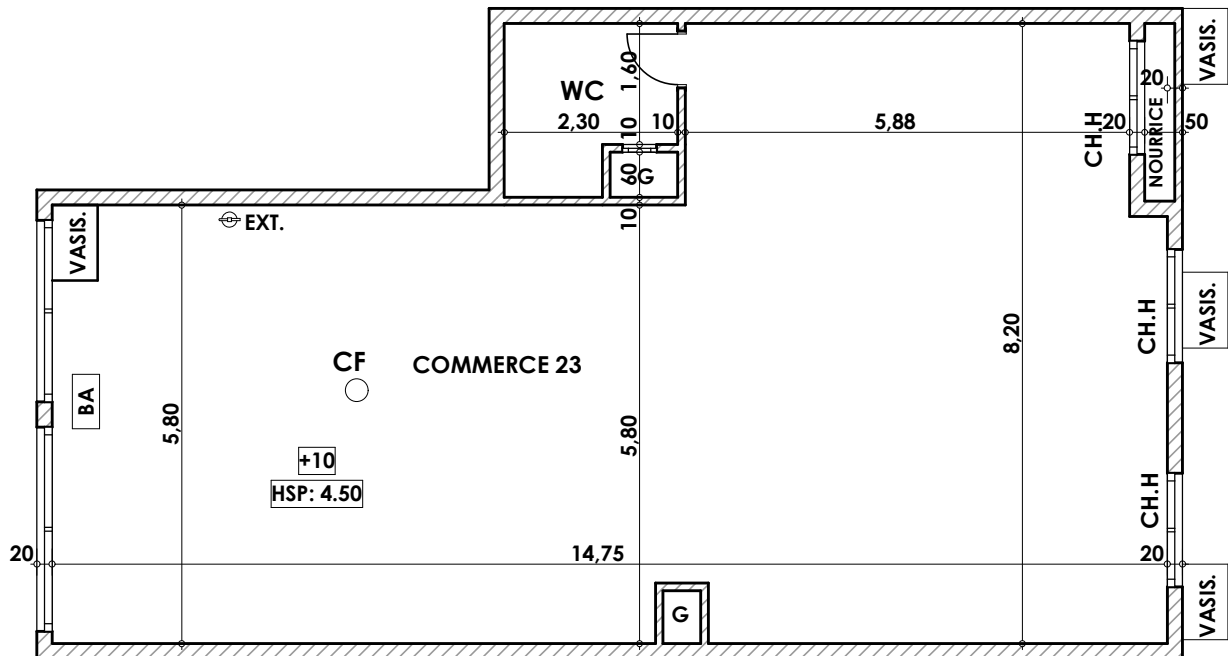

**Commerce I 23**

**Imm. I- COMMERCE 23 -RDC**

**Tranche 01**

Surface .Commerce + murs et piliers  
= 113,00m<sup>2</sup>

Hauteur des Serie sur Mur = 1.40 m  
Hauteur des P.c des chambre = 0.47 m  
Hauteur des P.c des Salon = 1.10 m  
Hauteur des P.c des cuisine = 1.15 m  
Hauteur des table de cuisine = 0.87 m

**LEGENDE**

- TV — Télévision
- TI — Téléphone
- PC — Prise de Courant
- S — Serie
- ⊗ — Lampe
- ⊙ — Applique

- ⊙ — Interrupteur simple aluage
- ⊗ — Interrupteur double aluage
- ⊙ — Interrupteur va et vien
- ⊗ — Interrupteur double va et vien
- INT — Interphone
- T — Tableau
- ▲ — Applique etanche
- ⊗ — Lampe etanche