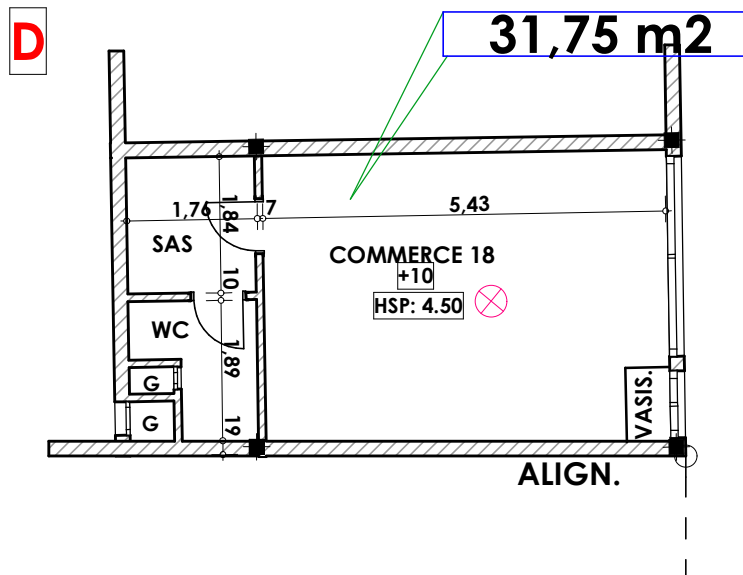

Commerce D18

Imm. D - COM 18 - RDCH

Tranche 01

**Surface Commerce + murs et piliers
= 31,75 m²**

Hauteur des Serie sur Mur = 1.40 m
Hauteur des P.c des chambre = 0.47 m
Hauteur des P.c des Salon = 1.10 m
Hauteur des P.c des cuisine = 1.15 m
Hauteur des table de cuisine = 0.87 m

LEGENDE

- TV — Télévision
- TI — Téléphone
- PC — Prise de Courant
- S — Serie
- ⊗ — Lampe
- ◐ — Applique

- ⊗ — Interrupteur simple alumage
- ⊗ — Interrupteur double alumage
- ⊗ — Interrupteur va et vien
- ⊗ — Interrupteur double va et vien
- Int — Interphone
- T — Tableau
- ◐ — Applique etanche
- ⊗ — Lampe etanche