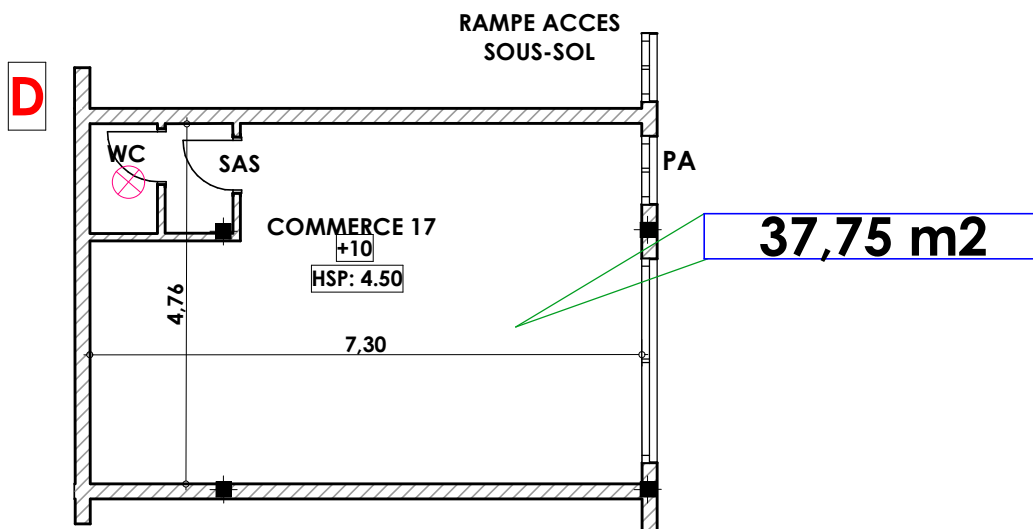

Commerce D17

Imm. D - COM 17 - RDCH

Tranche 01

**Surface Commerce + murs et piliers
= 37,75 m²**

Hauteur des Serie sur Mur = 1.40 m
Hauteur des P.c des chambre = 0.47 m
Hauteur des P.c des Salon = 1.10 m
Hauteur des P.c des cuisine = 1.15 m
Hauteur des table de cuisine = 0.87 m

LEGENDE

- TV — Télévision
- TI — Téléphone
- PC — Prise de Courant
- S — Serie
- ⊗ — Lampe
- △ — Applique

- ⊗ — Interrupteur simple aluage
- ⊗ — Interrupteur double aluage
- ⊗ — Interrupteur va et vien
- ⊗ — Interrupteur double va et vien
- ⊗ — Interphone
- T — Tableau
- ⊗ — Applique etanche
- ⊗ — Lampe etanche