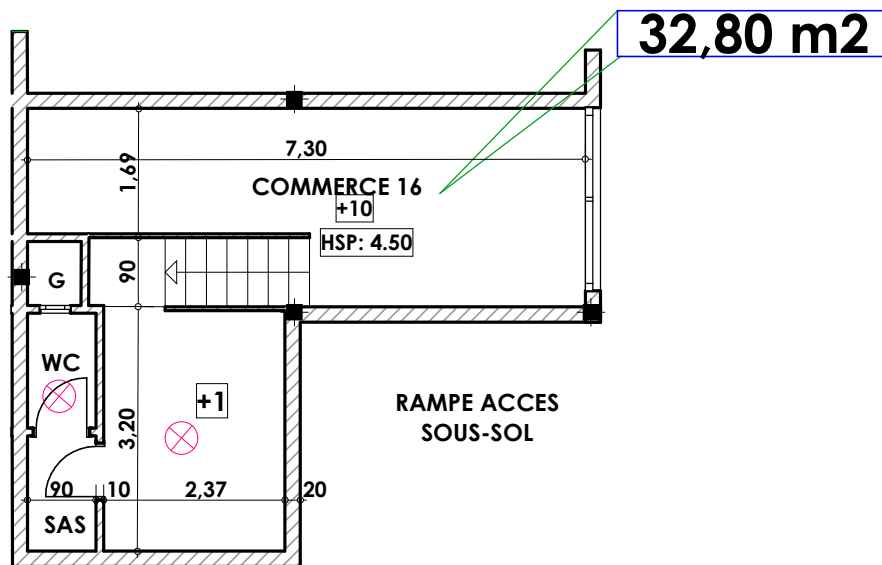

**Commerce D16**

**Imm. D - COM 16 - RDCH**

**Tranche 01**

Surface Commerce + murs et piliers  
= 32,80 m<sup>2</sup>

Hauteur des Serie sur Mur = 1.40 m  
Hauteur des P.c des chambre = 0.47 m  
Hauteur des P.c des Salon = 1.10 m  
Hauteur des P.c des cuisine = 1.15 m  
Hauteur des table de cuisine = 0.87 m

**LEGENDE**

- TV — Télévision
- TI — Téléphone
- PC — Prise de Courant
- S — Serie
- ⊗ — Lampe
- ◐ — Applique

- Interrupteur simple almage
- ⊗ Interrupteur double almage
- ⊗ Interrupteur va et vien
- ⊗ Interrupteur double va et vien
- Interphone
- T Tableau
- ◐ Applique etanche
- ⊗ Lampe etanche