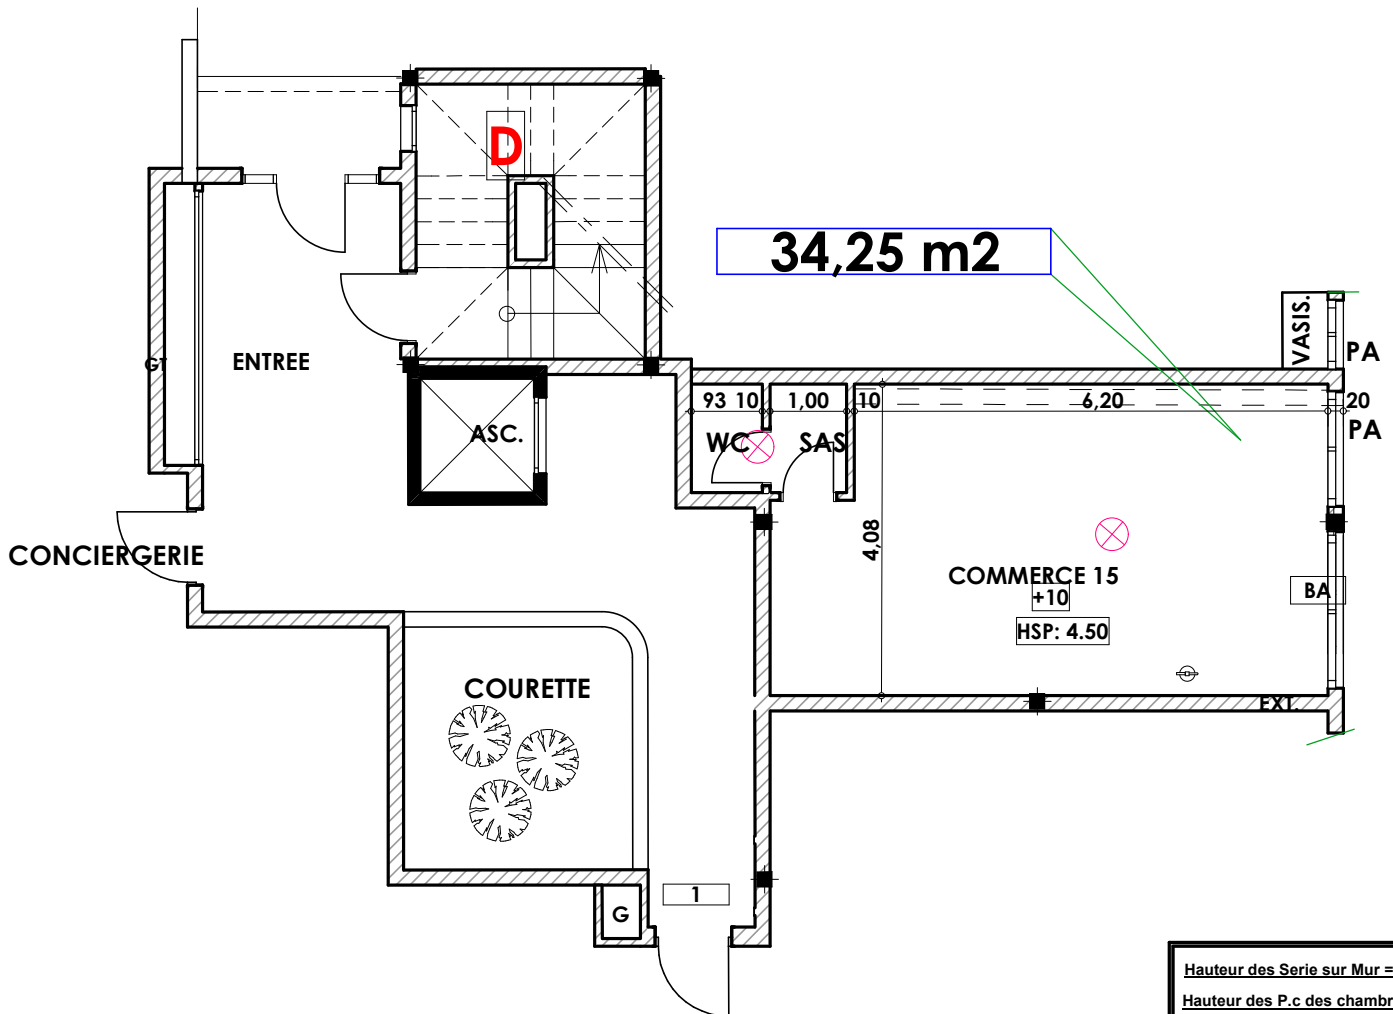

Commerce D15

Imm. D - COM 15 - RDCH

Tranche 01

Surface Commerce + murs et piliers
= 34,25 m²

Hauteur des Serie sur Mur = 1.40 m
Hauteur des P.c des chambre = 0.47 m
Hauteur des P.c des Salon = 1.10 m
Hauteur des P.c des cuisine = 1.15 m
Hauteur des table de cuisine = 0.87 m

LEGENDE

- TV — Télévision
- TI — Téléphone
- PC — Prise de Courant
- SC — Serie
- ⊗ — Lampe
- ⊕ — Applique

- ⊖ — Interrupteur simple aluage
- ⊖⊖ — Interrupteur double aluage
- ⊖⊕ — Interrupteur va et vien
- ⊖⊕⊖ — Interrupteur double va et vien
- ⊖⊕ — Interphone
- T — Tableau
- ⊖ — Applique etanche
- ⊖⊕ — Lampe etanche