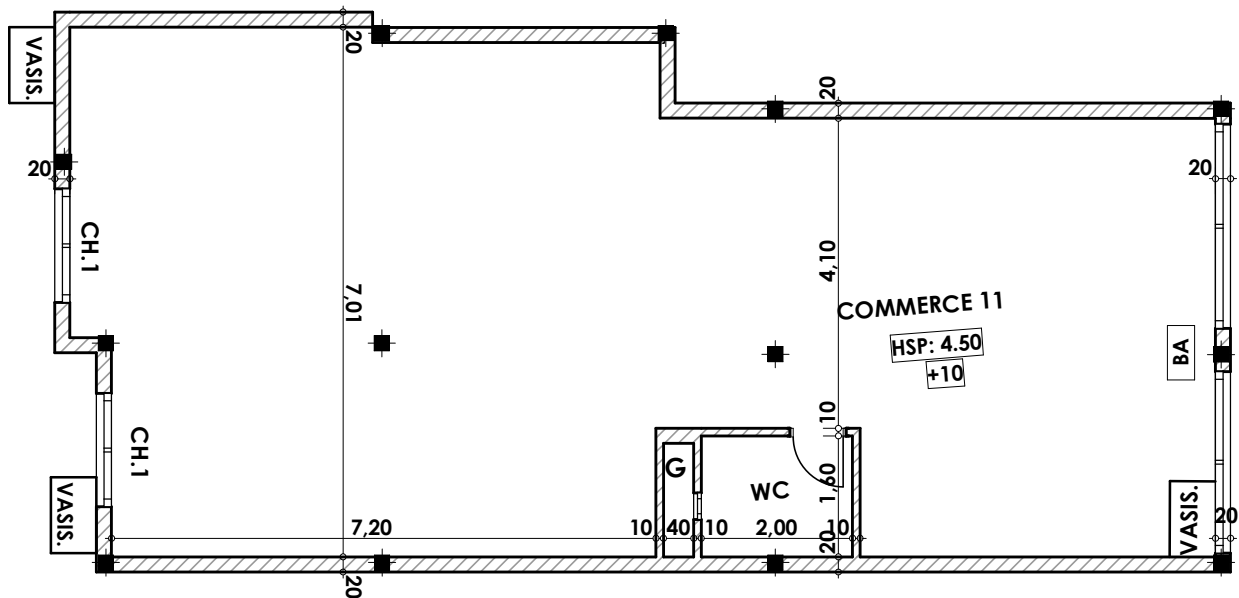

Commerce C11

Imm. C- COMMERCE 11 -RDC

Tranche 01

Surface .Commerce + murs et piliers
= 102,35m²

Hauteur des Serie sur Mur = 1.40 m
Hauteur des P.c des chambre = 0.47 m
Hauteur des P.c des Salon = 1.10 m
Hauteur des P.c des cuisine = 1.15 m
Hauteur des table de cuisine = 0.87 m

LEGENDE

- TV — Télévision
- TI — Téléphone
- PC — Prise de Courant
- SC — Serie
- ⊗ — Lampe
- ◐ — Applique

- ⊗ — Interrupteur simple alumage
- ⊗ — Interrupteur double alumage
- ⊗ — Interrupteur va et vien
- ⊗ — Interrupteur double va et vien
- IP — Interphone
- T — Tableau
- ◐ — Applique etanche
- ◐ — Lampe etanche