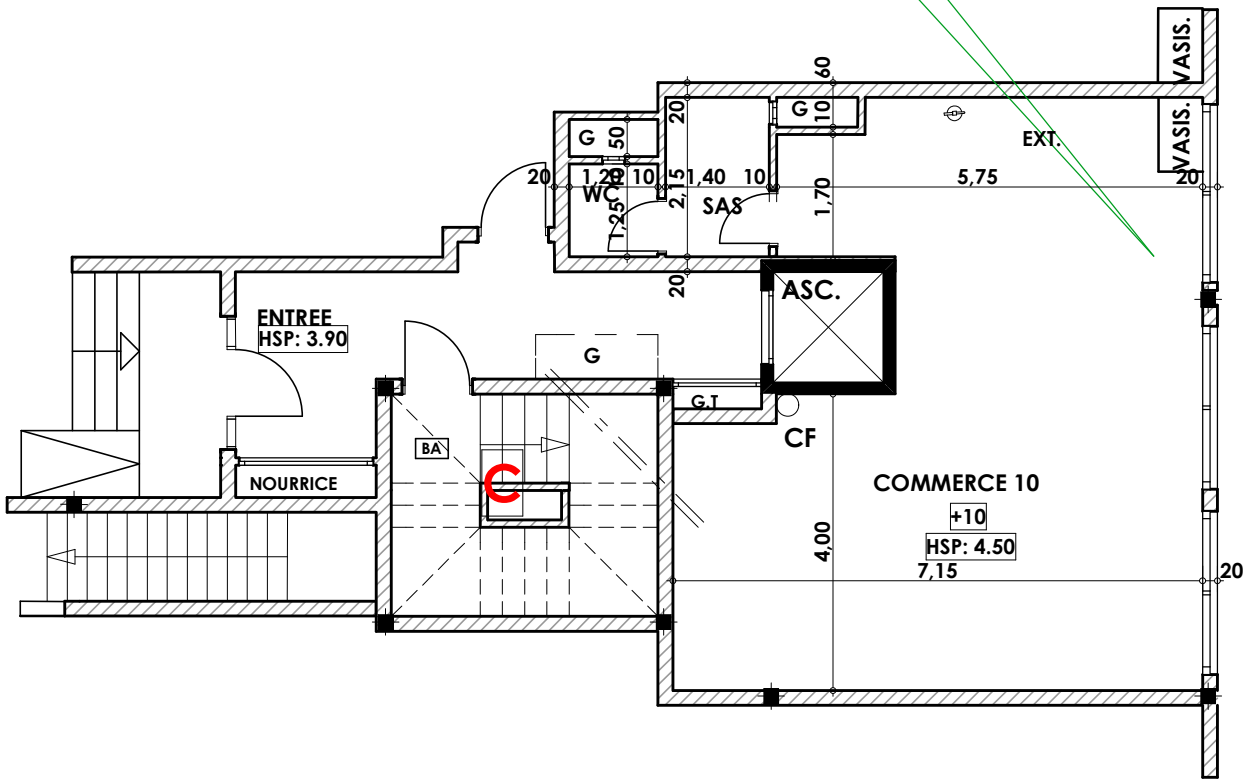

**Commerce C10**

**Imm. C - COM 10 - RDCH**

**Tranche 01**

Surface Commerce + murs et piliers  
= 57,70 m<sup>2</sup>

**57,70 m<sup>2</sup>**

Hauteur des Serie sur Mur = 1.40 m  
Hauteur des P.c des chambre = 0.47 m  
Hauteur des P.c des Salon = 1.10 m  
Hauteur des P.c des cuisine = 1.15 m  
Hauteur des table de cuisine = 0.87 m

**LEGENDE**

- TV — Télévision
- TI — Téléphone
- PC — Prise de Courant
- SC — Serie
- ⊗ — Lampe
- ⊘ — Applique

- ⊗ — Interrupteur simple alumage
- ⊘ — Interrupteur double alumage
- ⊗ — Interrupteur va et vien
- ⊘ — Interrupteur double va et vien
- ⊠ — Interphone
- ⊠ — Tableau
- ⊠ — Applique etanche
- ⊠ — Lampe etanche