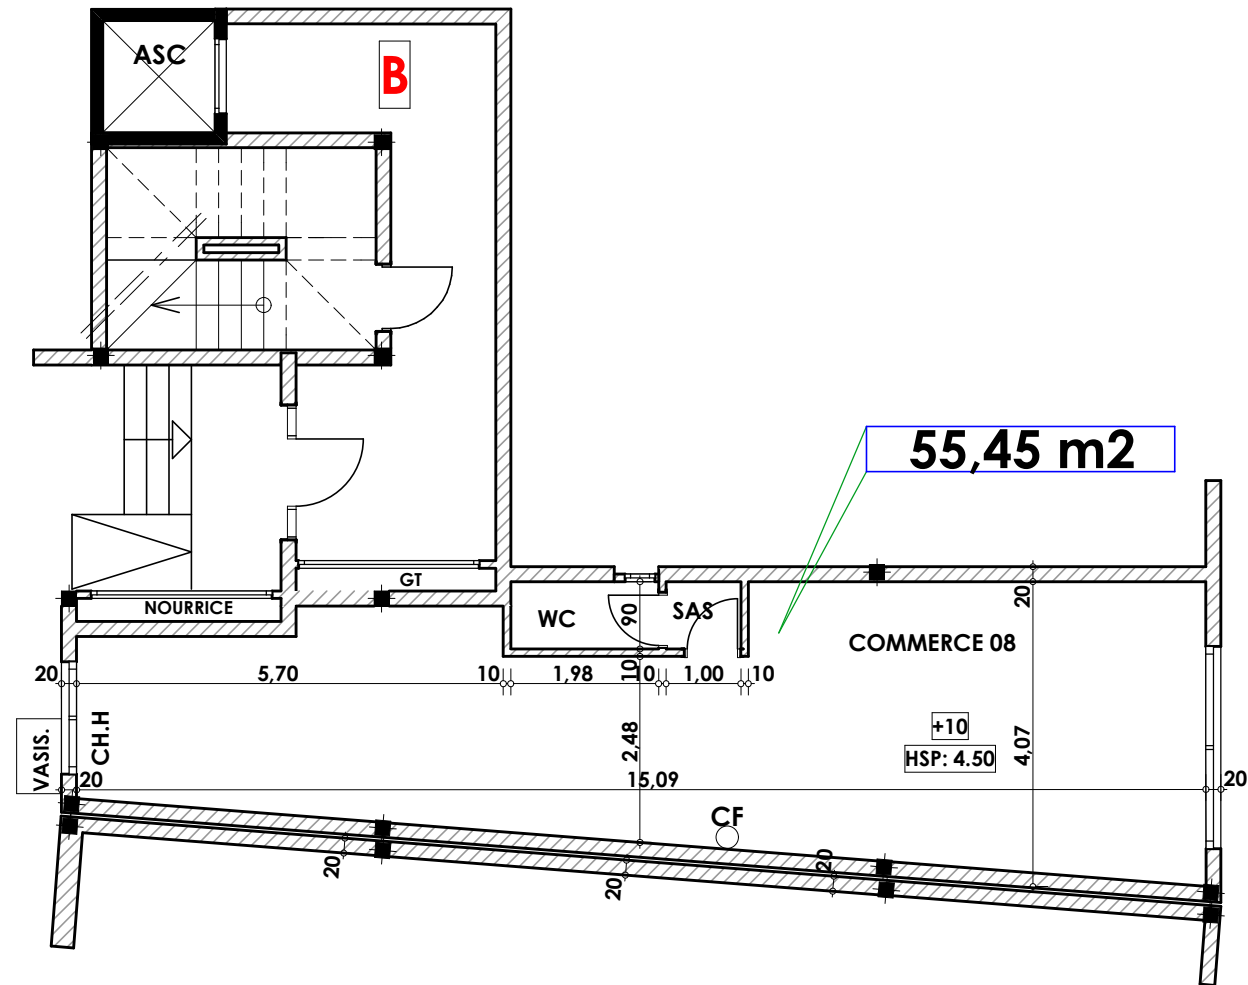

Commerce B8

Imm. B - COM 08 - RDCH

Tranche 01

**Surface .Commerce + murs et piliers
= 55,45 m²**

Hauteur des Serie sur Mur = 1.40 m

Hauteur des P.c des chambre = 0.47 m

Hauteur des P.c des Salon = 1.10 m

Hauteur des P.c des cuisine = 1.15 m

Hauteur des table de cuisine = 0.87 m

LEGENDE

- TV — Télévision
- TI — Téléphone
- PC — Prise de Courant
- S — Serie
- ⊗ — Lampe
- ◐ — Applique

- ⊗ — Interrupteur simple alumage
- ⊗ — Interrupteur double alumage
- ⊗ — Interrupteur va et vien
- ⊗ — Interrupteur double va et vien
- ⊗ — Interphone
- T — Tableau
- ◐ — Applique etanche
- ⊗ — Lampe etanche