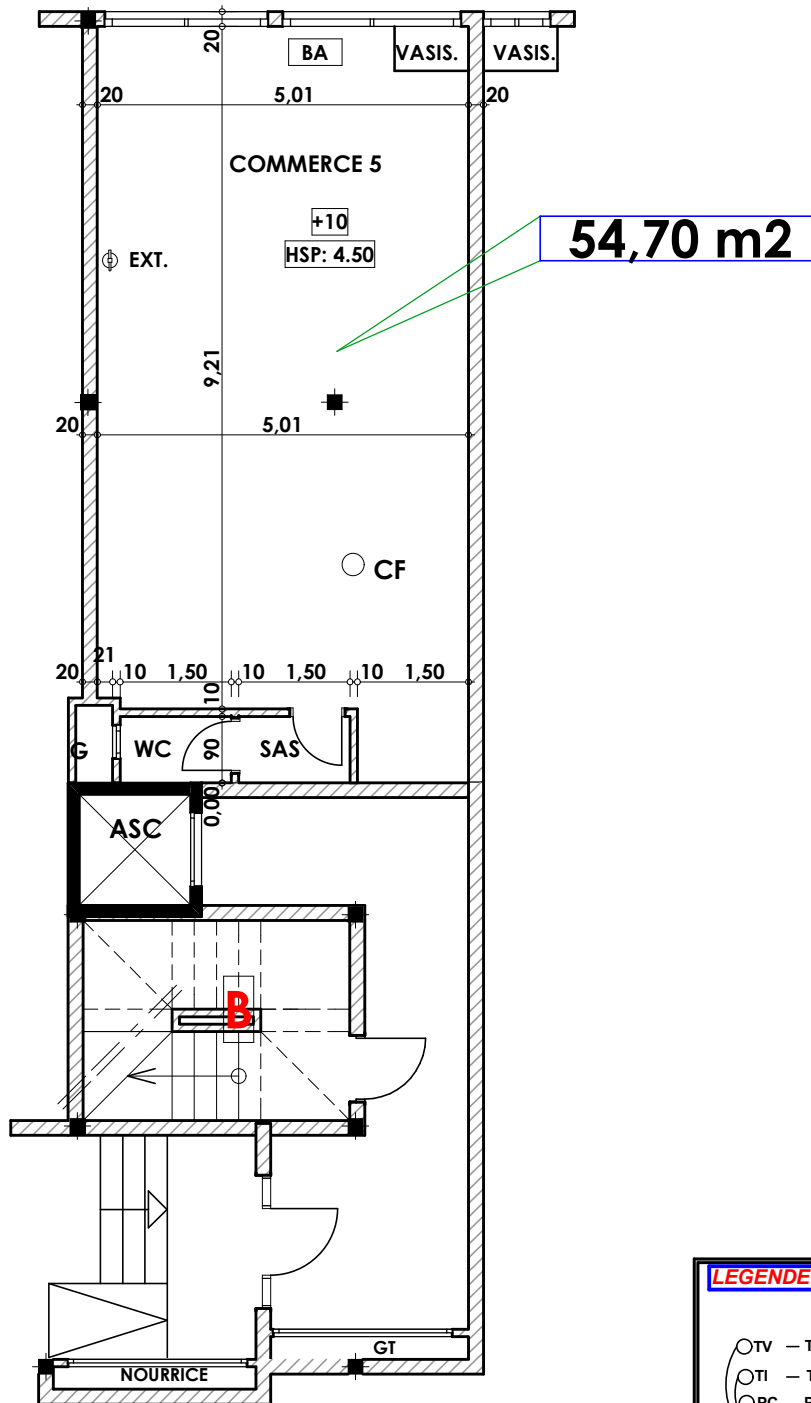

**Commerce B5**

**Imm. B - COM 05 - RDCH**

**Tranche 01**

**Surface .Commerce + murs et piliers  
= 54,70 m<sup>2</sup>**

Hauteur des Serie sur Mur = 1.40 m  
Hauteur des P.c des chambre = 0.47 m  
Hauteur des P.c des Salon = 1.10 m  
Hauteur des P.c des cuisine = 1.15 m  
Hauteur des table de cuisine = 0.87 m

LEGENDE	
TV	Télévision
TI	Téléphone
PC	Prise de Courant
Serie	Serie
Lampe	Lampe
Applique	Applique
	Interrupteur simple aluage
	Interrupteur double aluage
	Interrupteur va et vien
	Interrupteur double va et vien
	Interphone
T	Tableau
	Applique etanche
	Lampe etanche