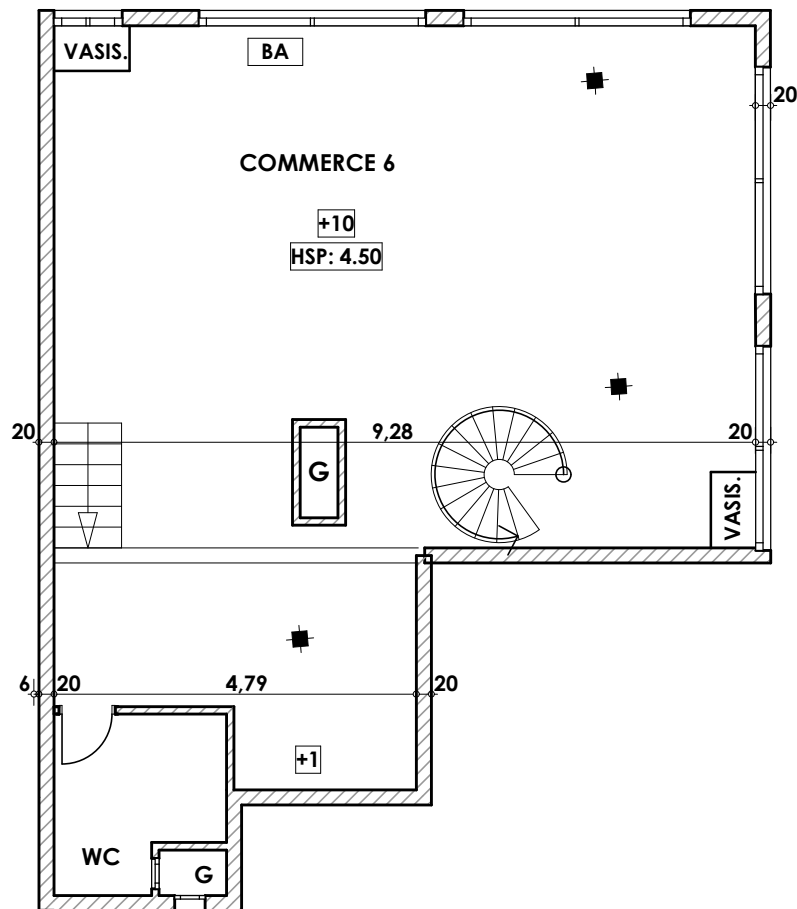

Commerce: B06

Imm. B- COMMERCE 06 -RDC

Tranche 01

Surface .Commerce + murs et piliers
= 105,00m²

Hauteur des Serie sur Mur = 1.40 m
Hauteur des P.c des chambre = 0.47 m
Hauteur des P.c des Salon = 1.10 m
Hauteur des P.c des cuisine = 1.15 m
Hauteur des table de cuisine = 0.87 m

LEGENDE

- TV — Télévision
- TI — Téléphone
- PC — Prise de Courant
- S — Serie
- ⊗ — Lampe
- △ — Applique

- ⊗ — Interrupteur simple alumage
- ⊗ — Interrupteur double alumage
- ⊗ — Interrupteur va et vien
- ⊗ — Interrupteur double va et vien
- ⊗ — Interphone
- T — Tableau
- ⊗ — Applique etanche
- ⊗ — Lampe etanche