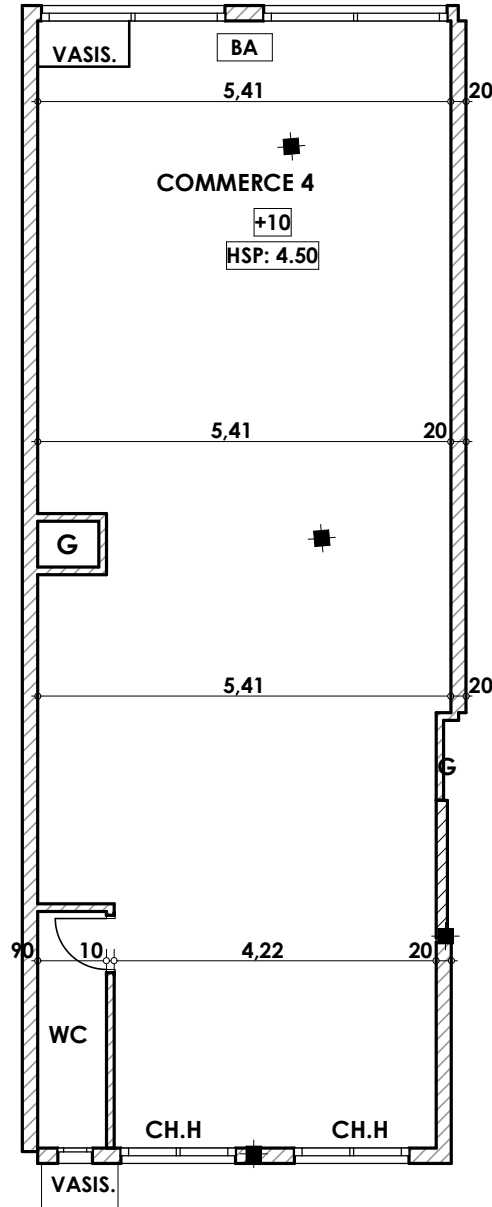

Commerce:B04

Imm. B- COMMERCE 04 -RDC

Tranche 01

Surface .Commerce + murs et piliers
= 85,60m²

Hauteur des Serie sur Mur = 1.40 m
Hauteur des P.c des chambre = 0.47 m
Hauteur des P.c des Salon = 1.10 m
Hauteur des P.c des cuisine = 1.15 m
Hauteur des table de cuisine = 0.87 m

LEGENDE

- TV — Télévision
- TI — Téléphone
- PC — Prise de Courant
- Serie
- Lampe
- Aplique

- Interrupteur simple alumage
- Interrupteur double alumage
- Interrupteur va et vien
- Interrupteur double va et vien
- Interphone
- Tableau
- Aplique etanche
- Lampe etanche