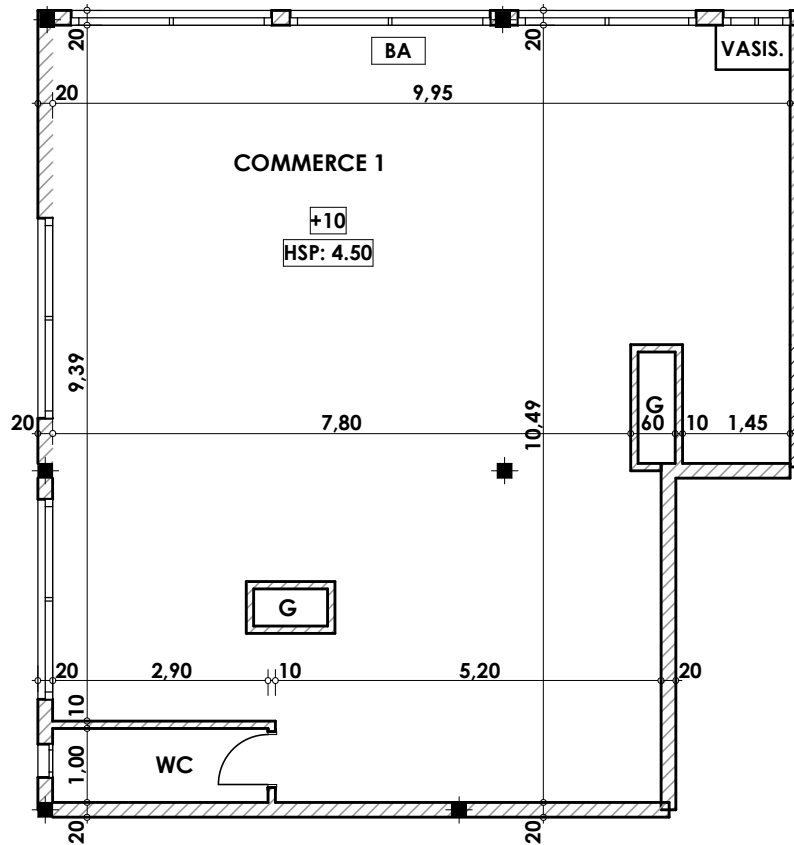

**Commerce:A01**

**Imm. A- COMMERCE 01 -RDC**

**Tranche 01**

Surface .Commerce + murs et piliers  
= 102,50m<sup>2</sup>

Hauteur des Serie sur Mur = 1.40 m  
Hauteur des P.c des chambre = 0.47 m  
Hauteur des P.c des Salon = 1.10 m  
Hauteur des P.c des cuisine = 1.15 m  
Hauteur des table de cuisine = 0.87 m

**LEGENDE**

- TV — Télévision
- TI — Téléphone
- PC — Prise de Courant
- S — Serie
- ⊗ — Lampe
- ⊙ — Applique

- ⊗ — Interrupteur simple alumage
- ⊗ — Interrupteur double alumage
- ⊗ — Interrupteur va et vien
- ⊗ — Interrupteur double va et vien
- ⊗ — Interphone
- T — Tableau
- ⊗ — Applique etanche
- ⊗ — Lampe etanche