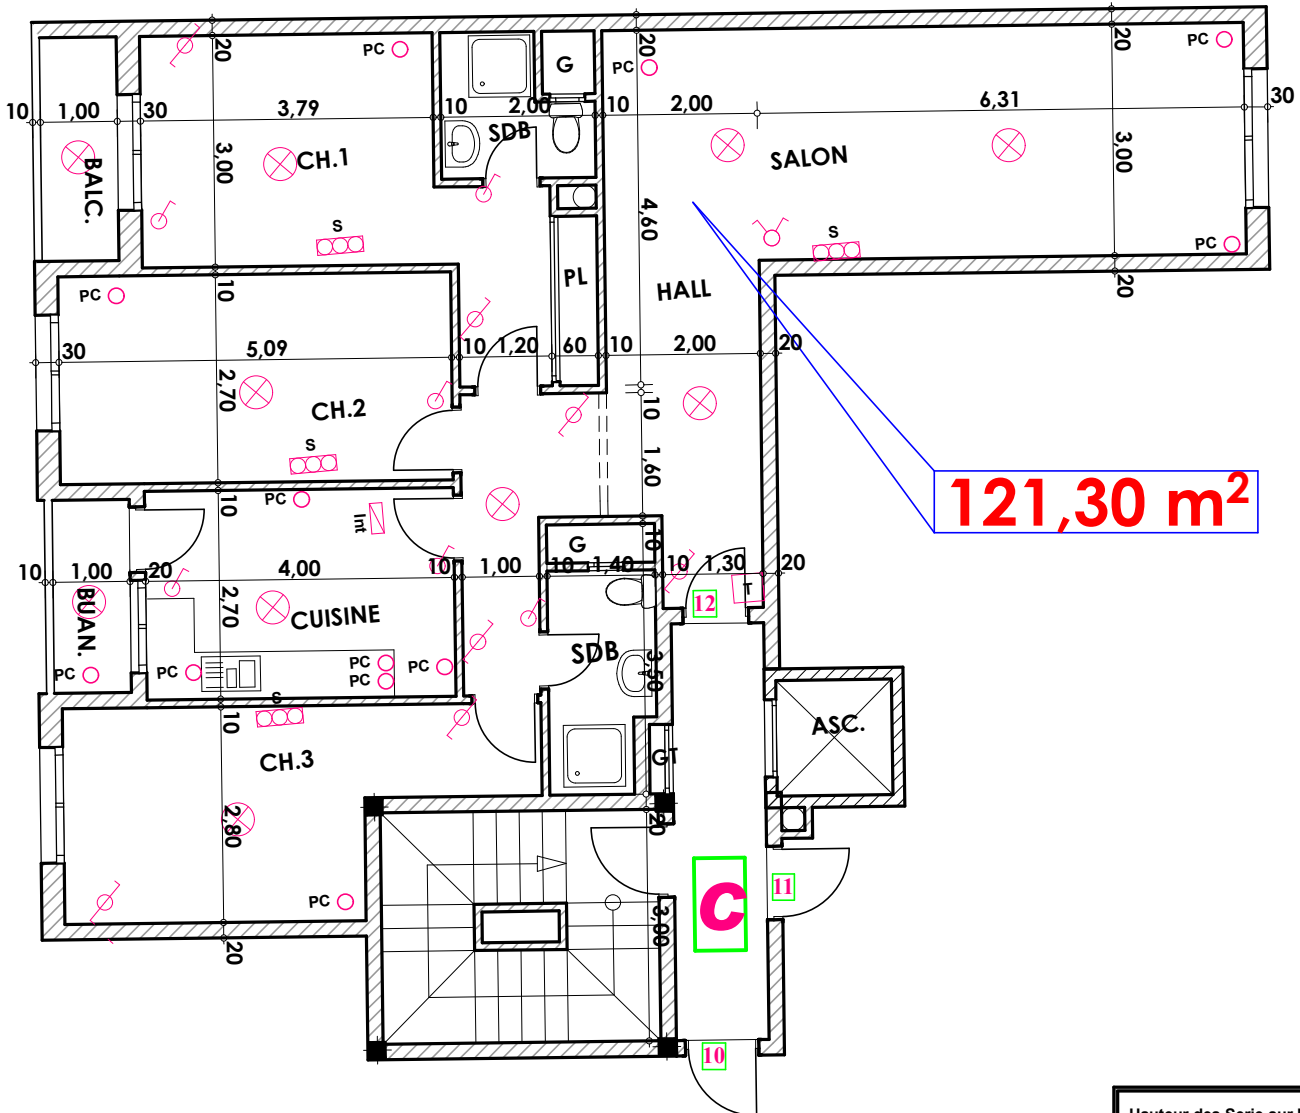

Type: C12

Imm. C - apt 12 - 4^{eme} etage

Tranche 01

**Suface .Appatement + murs et piliers
= 121,30m²**

121,30 m²

Hauteur des Serie sur Mur = 1.40 m
Hauteur des P.c des chambre = 0.47 m
Hauteur des P.c des Salon = 1.10 m
Hauteur des P.c des cuisine = 1.15 m
Hauteur des table de cuisine = 0.87 m

LEGENDE

- TV — Télévision
- TI — Téléphone
- PC — Prise de Courant
- ⊗ S — Serie
- ⊗ — Lampe
- ⊗ — Applique

- ⊗ — Interrupteur simple aluage
- ⊗ — Interrupteur double aluage
- ⊗ — Interrupteur va et vien
- ⊗ — Interrupteur double va et vien
- ⊗ Int — Interphone
- ⊗ T — Tableau
- ⊗ — Applique etanche
- ⊗ — Lampe etanche