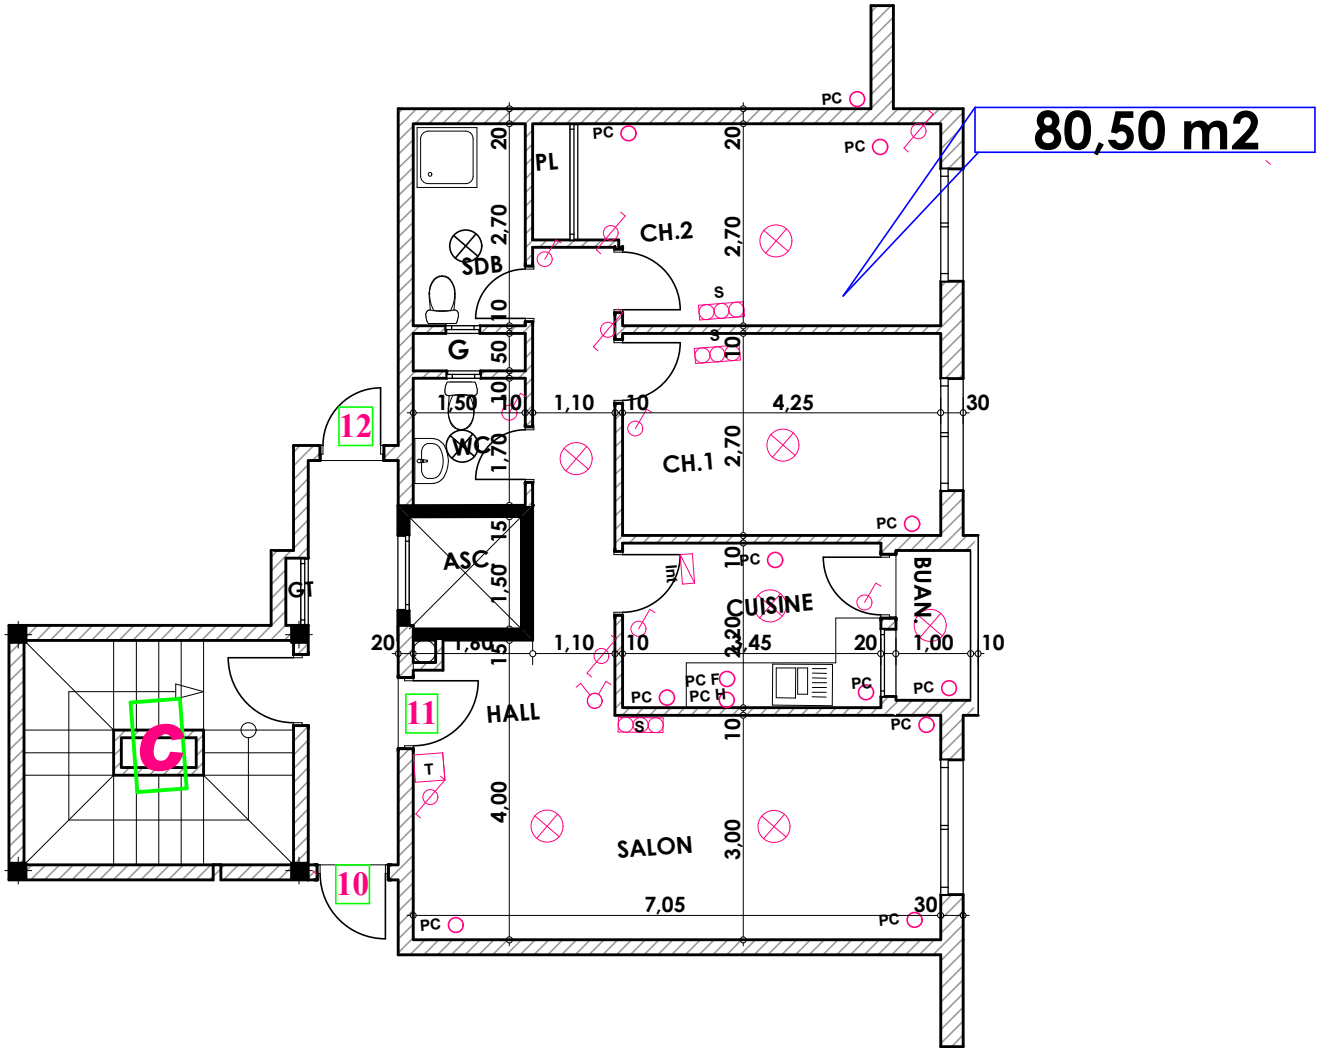

Type: C11

Imm. C - appt 11 - 4^{eme} etage

Tranche 01

**Surface .Appartement + murs et piliers
= 80,50 m²**

Hauteur des Serie sur Mur = 1.40 m
Hauteur des P.c des chambre = 0.47 m
Hauteur des P.c des Salon = 1.10 m
Hauteur des P.c des cuisine = 1.15 m
Hauteur des table de cuisine = 0.87 m

LEGENDE

- TV — Télévision
- TI — Téléphone
- PC — Prise de Courant
- ⊗ — Serie
- ⊗ — Lampe
- ⊗ — Applique

- ⊗ — Interrupteur simple alimage
- ⊗ — Interrupteur double alimage
- ⊗ — Interrupteur va et vien
- ⊗ — Interrupteur double va et vien
- ⊗ — Interphone
- T — Tableau
- ⊗ — Applique etanche
- ⊗ — Lampe etanche